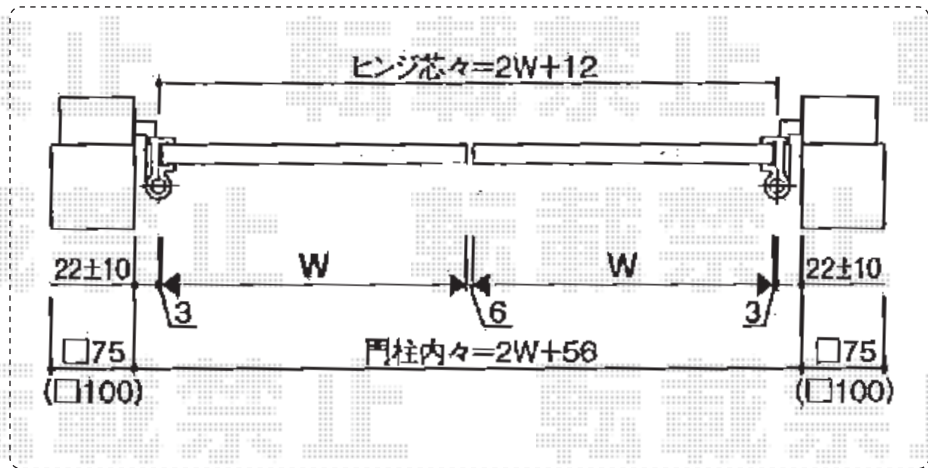

トラディション門扉 2型 両開き 門柱仕様

化粧ブロックは現状ありません。

YKK AP トラディション門扉 2型 両開き 門柱仕様
 扉1枚 (W×H) = (800・800×1,000mm)
 色：カームブラック
 錠：ハンドル錠C13型
 開き：内開き

YKK AP トラディション門扉 オーナメント D型 ×2セット
 色：カームブラック

現場状況や作図制限により概略図の内容と多少の違いが生じることがございます。
 施工時は、現場優先とさせて頂きたく思いますので、お立会い頂き、
 最終のご指示のほど、何卒、宜しくお願い致します。