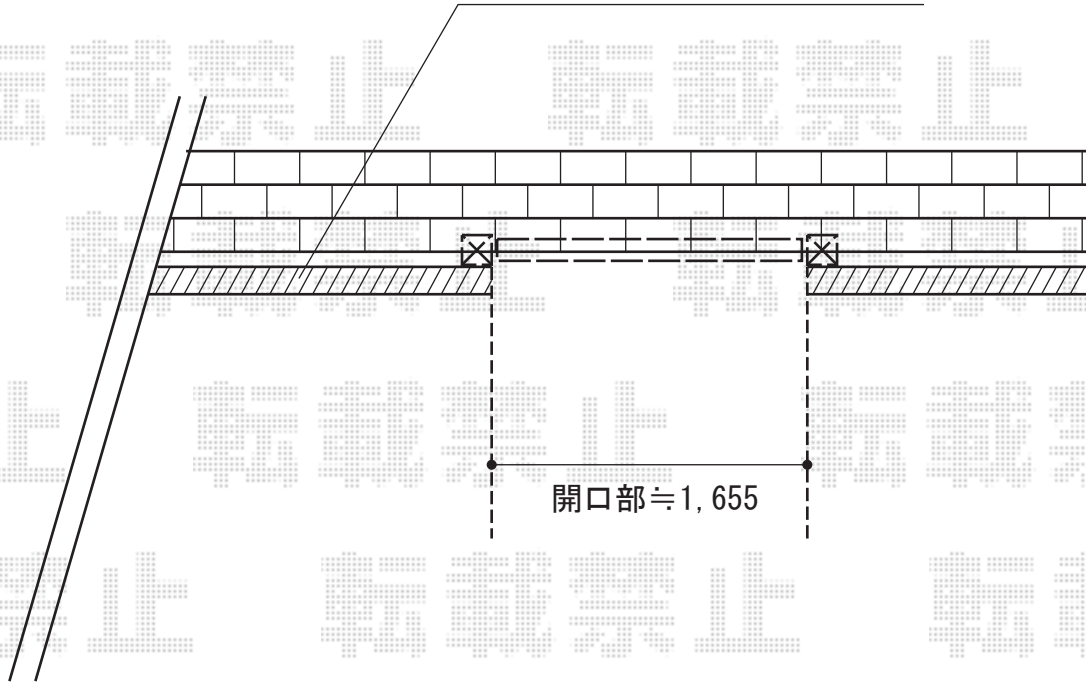

トラディション門扉 2型 両開き 門柱仕様

化粧ブロックは現状ありません。

YKK AP トラディション門扉 2型 両開き 門柱仕様
 扉1枚 (W×H) = (800・800×1,000mm)
 色：カームブラック
 錠：ハンドル錠C13型
 開き：内開き

YKK AP トラディション門扉 オーナメント D型 ×2セット
 色：カームブラック

現場状況や作図制限により概略図の内容と多少の違いが生じることがございます。
 施工時は、現場優先とさせて頂きたく思いますので、お立会い頂き、
 最終のご指示のほど、何卒、宜しくお願い致します。