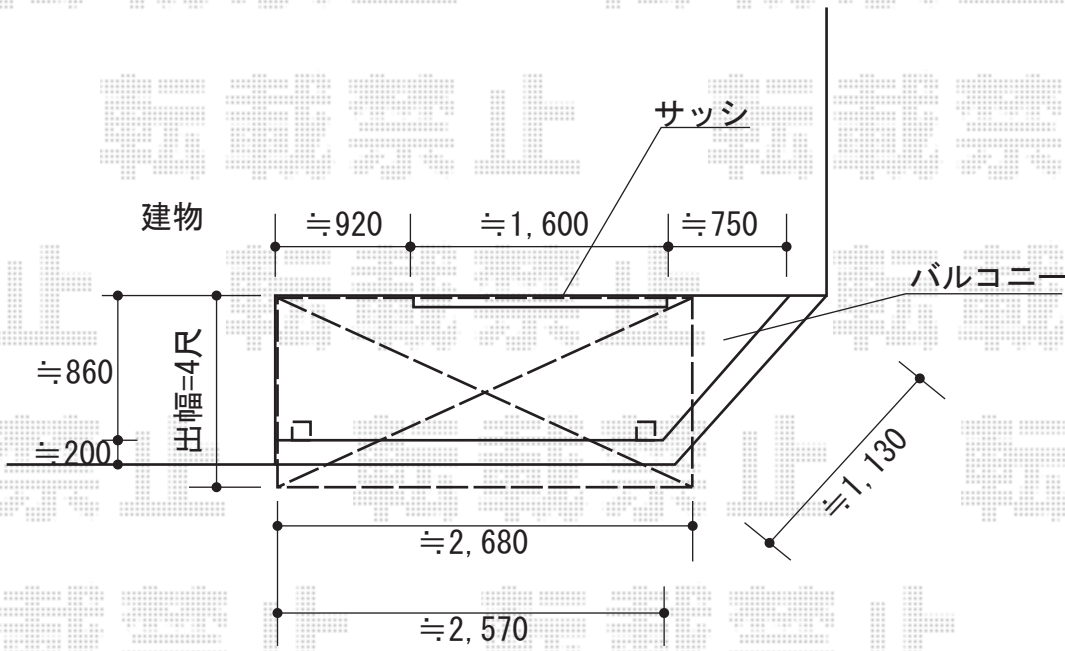

ライザーテラス R型 屋根タイプ 単体 積雪～20cm対応

トステム ライザーテラス R型 屋根タイプ 単体  
 積雪～20cm対応  
 間口=関東間1.5間 (柱芯々2,530mm 屋根幅2,750mm)  
 出幅=4尺 (1,185mm)  
 色：シャイングレー  
 屋根材：ポリカーボネート (クリアマット/すりガラス調)  
 柱仕様：柱奥行移動タイプ (柱2本)  
 施工方法：下止め