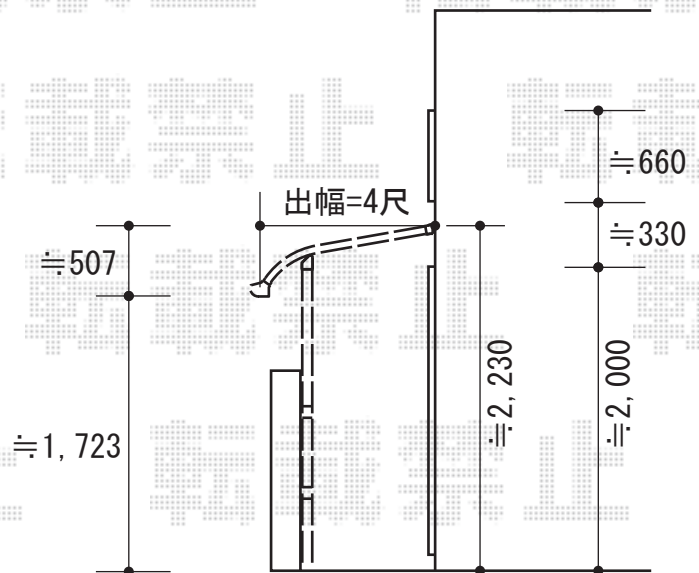

ライザーテラス R型 屋根タイプ 単体 積雪～20cm対応

トステム ライザーテラス R型 屋根タイプ 単体  
 積雪～20cm対応  
 間口=関東間1.5間 (柱芯々2,530mm 屋根幅2,750mm)  
 出幅=4尺 (1,185mm)  
 色：シャイングレー  
 屋根材：ポリカーボネート (クリアマット/すりガラス調)  
 柱仕様：柱奥行移動タイプ (柱2本)  
 施工方法：下止め

現場状況や作図制限により概略図の内容と多少の違いが生じることがございます。  
 施工時は、現場優先とさせて頂きたく思いますので、お立会い頂き、  
 最終のご指示のほど、何卒、宜しくお願い致します。

EX-SHOP  
[HTTP://WWW.EX-SHOP.NET](http://www.ex-shop.net)

担当：永田