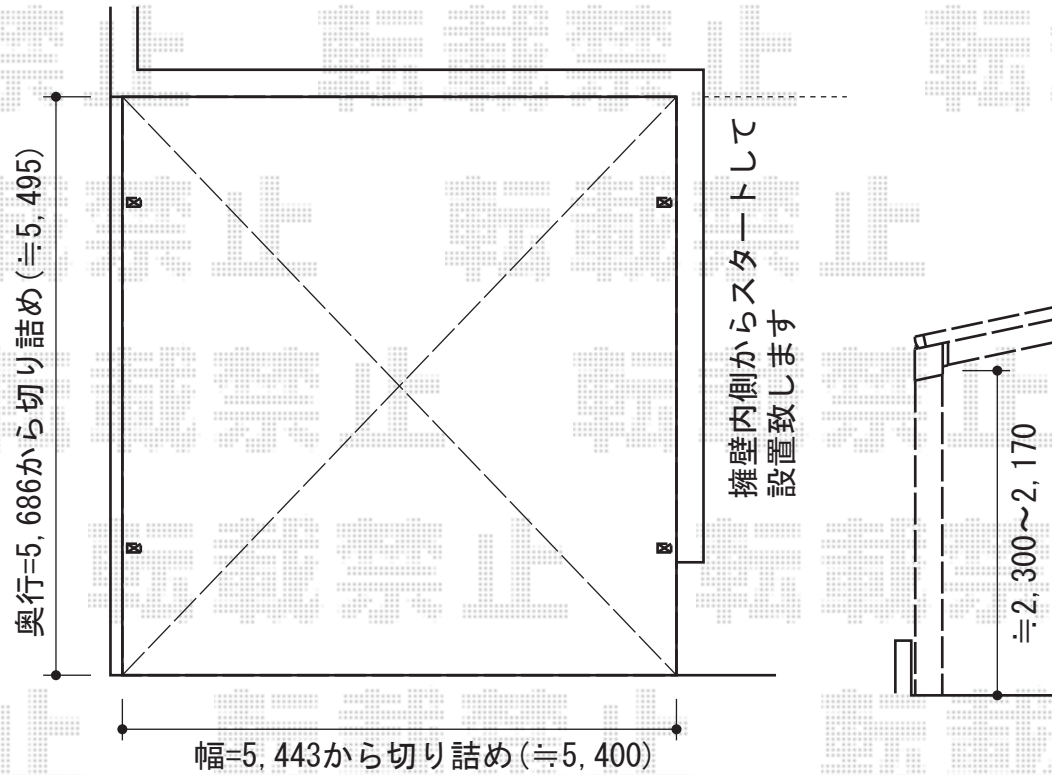

カーブポートシグマIII ワイド 積雪~30cm対応

トステム カーブポートシグマIII ワイド積雪~30cm対応
幅=5,443mm
奥行=5,686mm
色：シャイングレー
屋根材：熱線吸収ポリカーボネート（ライトブルーマット調）
柱仕様：ロング柱23仕様（有効高 約2,300mm）

現場状況や作図制限により概略図の内容と多少の違いが生じることがございます。
施工時は、現場優先とさせて頂きたく思いますので、お立会い頂き、
最終のご指示のほど、何卒、宜しくお願い致します。