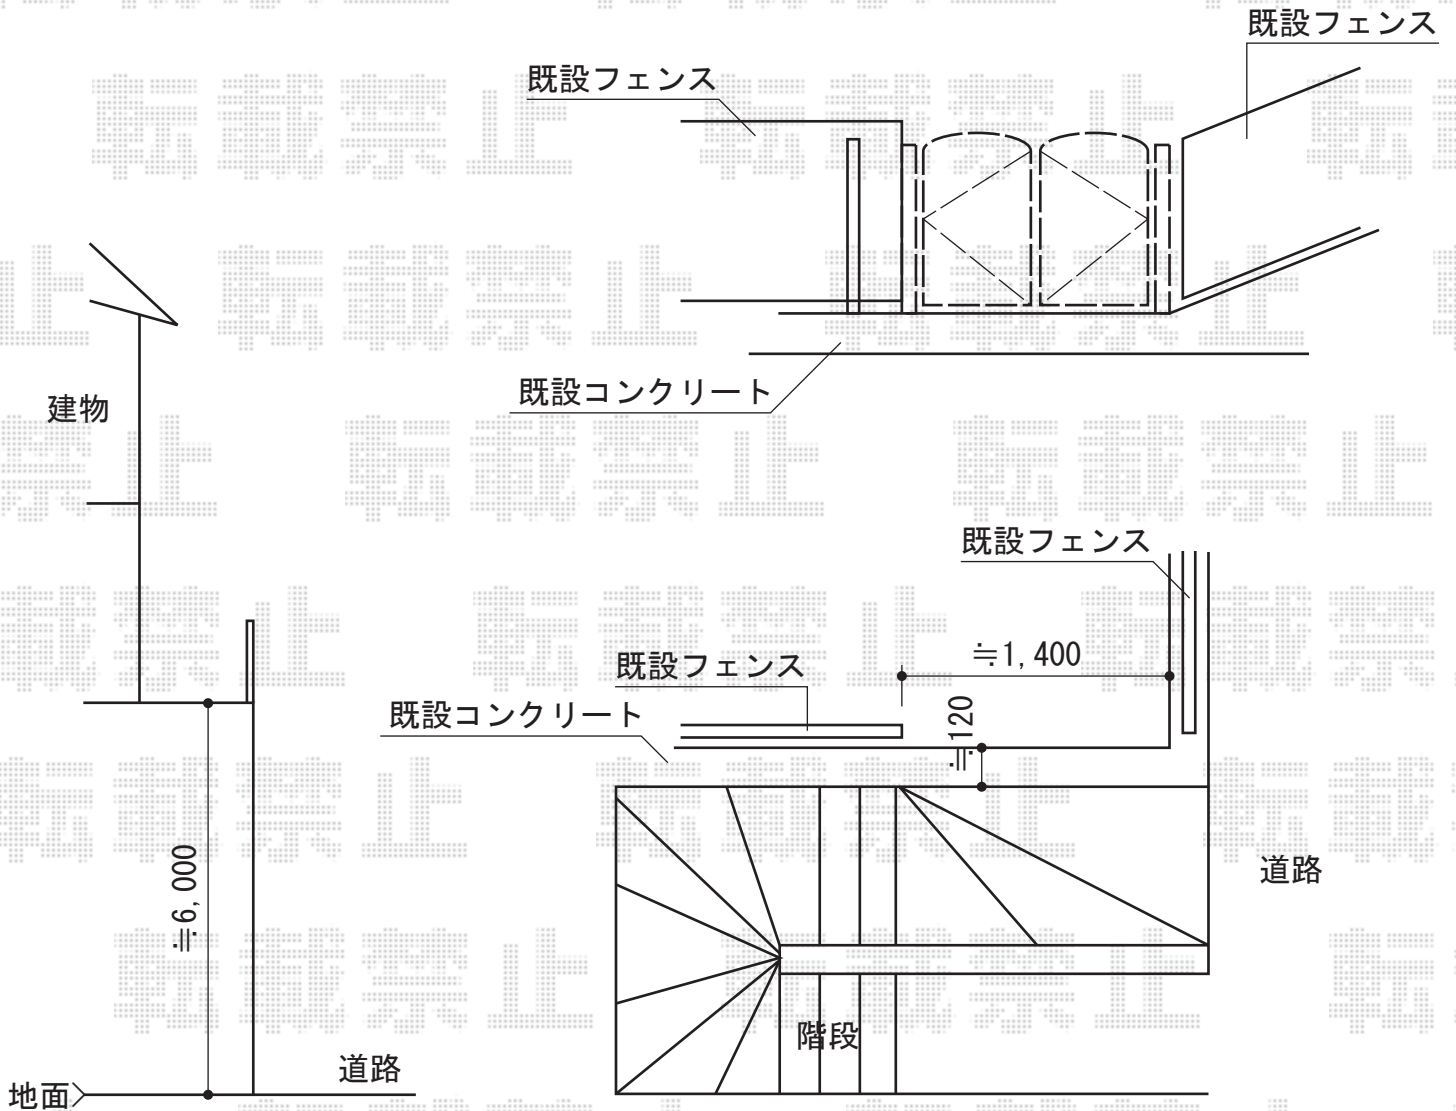

ディズニー門扉ミッキーA型 両開き 角門柱式

新日軽 ディズニー門扉ミッキーA型 両開き 角門柱式
扉1枚 (W×H) = (600mm×1,000mm) × 2枚
色：ブラック
錠：ZCK型錠
開き：内開き

現場状況や作図制限により概略図の内容と多少の違いが生じることがございます。
施工時は、現場優先とさせていただきますので、お立会い頂き、
最終のご指示のほど、何卒、宜しくお願い致します。

EX-SHOP
HTTP://WWW.EX-SHOP.NET