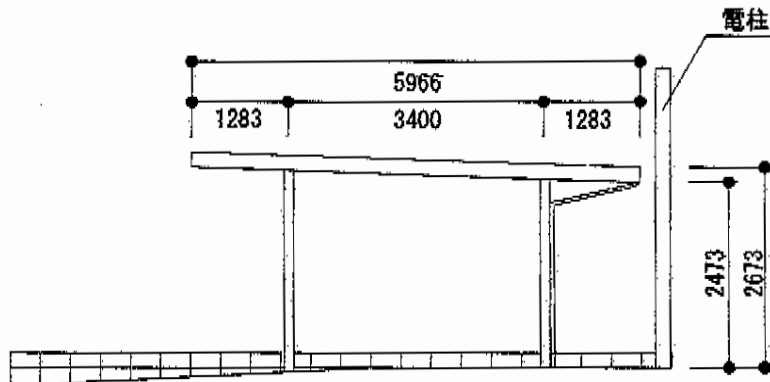

レオンポートneo 3台用 角柱 積雪～50cm対応

YKK AP レオンポートneo 3台用 角柱
 積雪～50cm対応
 幅=7,911mm
 奥行=5,966mm
 色：プラチナステン
 屋根材：スチール折板（ペフ無）
 柱仕様：標準柱仕様（有効高 約2,355mm）
 横材：なし

現場状況や作図制限により概略図の内容と多少の違いが生じることがございます。
 施工時は、現場優先とさせて頂きたく思いますので、お立会い頂き、
 最終のご指示のほど、何卒、宜しくお願い致します。