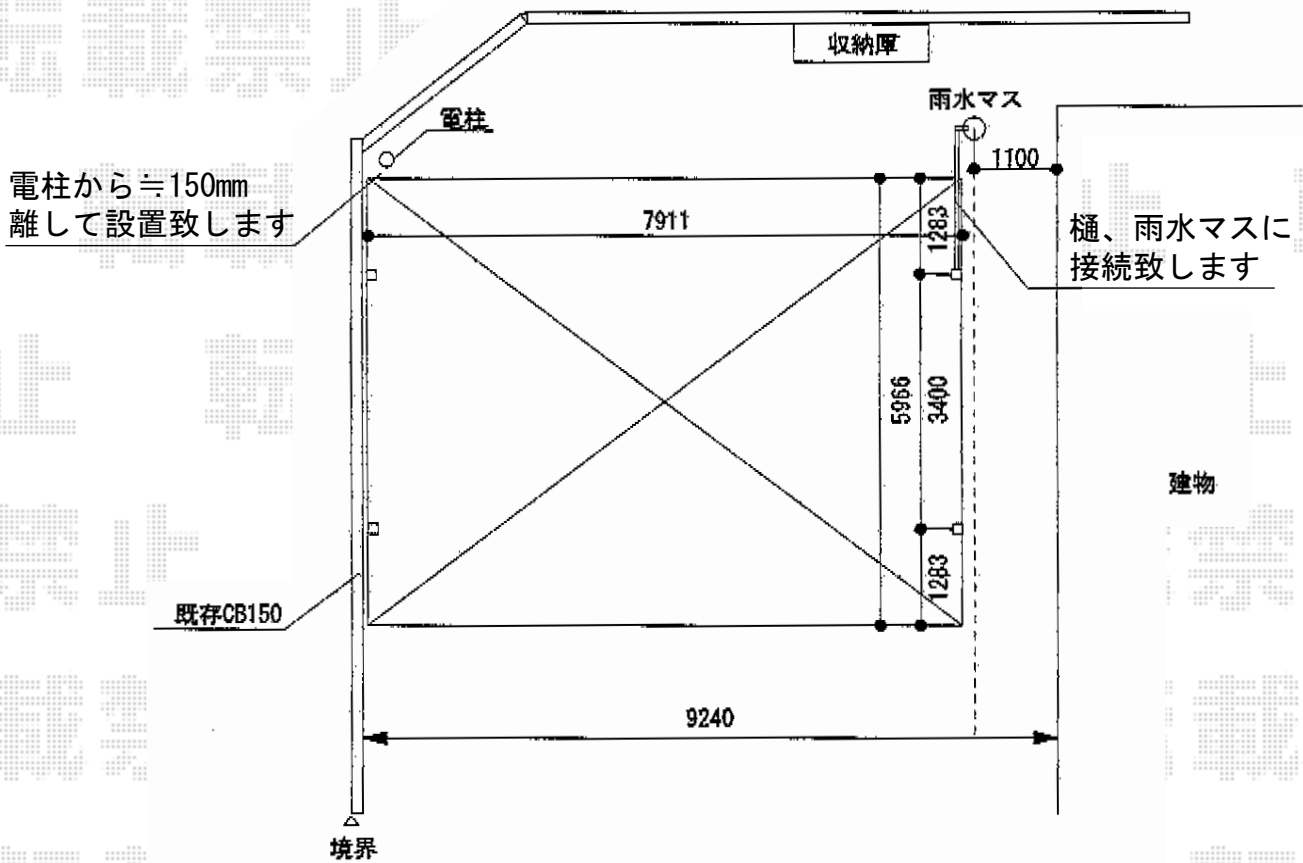

レオンポートneo 3台用 角柱 積雪～50cm対応

YKK AP レオンポートneo 3台用 角柱
 積雪～50cm対応
 幅=7,911mm
 奥行=5,966mm
 色：プラチナステン
 屋根材：スチール折板（ペフ無）
 柱仕様：標準柱仕様（有効高 約2,355mm）
 横材：なし

現場状況や作図制限により概略図の内容と多少の違いが生じることがございます。
 施工時は、現場優先とさせて頂きたく思いますので、お立会い頂き、
 最終のご指示のほど、何卒、宜しくお願い致します。