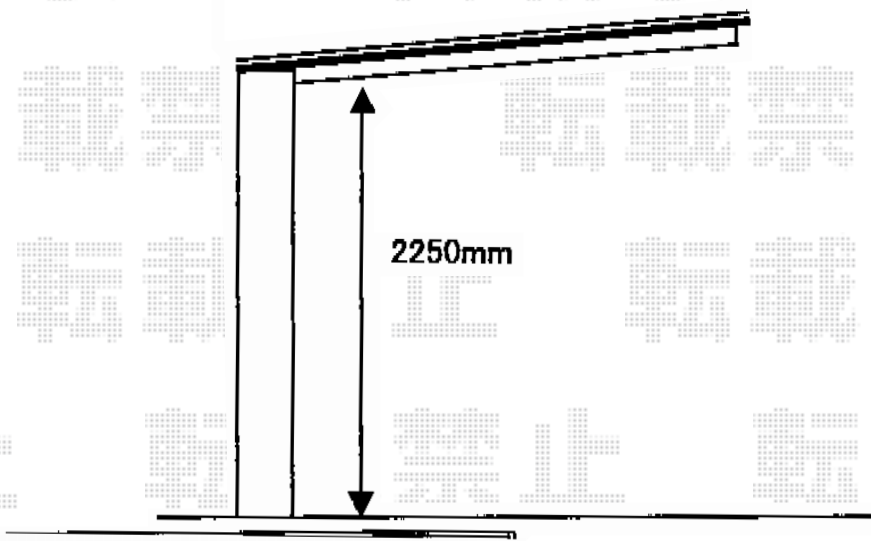

プレシオSPORT 積雪～20cm対応

※施工当日、カーポート取付け位置のご指示を頂けますよう、何卒、宜しくお願い致します。

Value Select プレシオSPORT 積雪～20cm対応
幅=2,700mm
奥行=5,052mm
色：ノーブルステン
屋根材：ポリカーボネート（スカイブルー）
柱仕様：ハイルーフ仕様（有効高 約2,250mm）

現場状況や作図制限により概略図の内容と多少の違いが生じることがございます。
施工時は、現場優先とさせて頂きたく思いますので、お立会い頂き、
最終のご指示のほど、何卒、宜しくお願い致します。