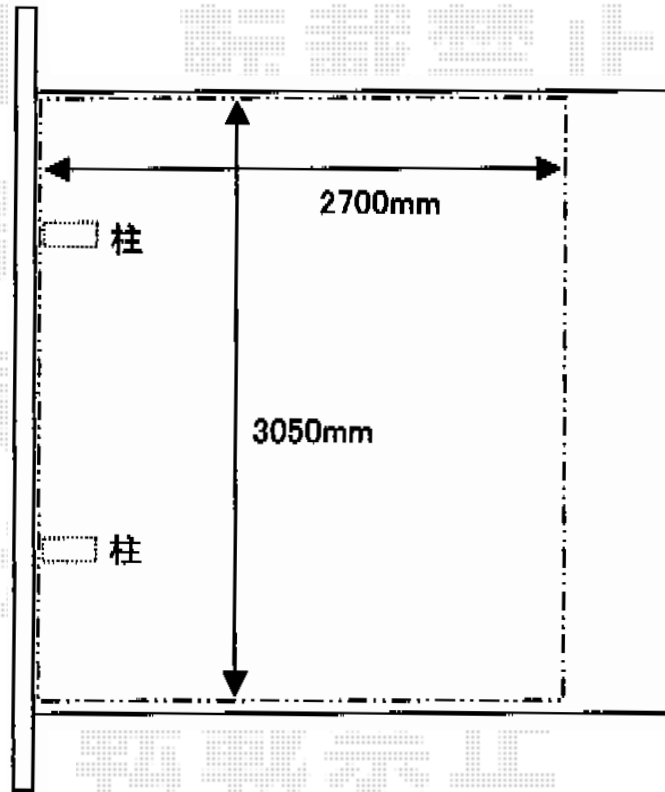

プレシオSPORT 積雪～20cm対応

※施工当日、カーポート取付け位置のご指示を頂けますよう、何卒、宜しくお願い致します。

Value Select プレシオSPORT 積雪～20cm対応
幅=2,700mm
奥行=5,052mm
色：ノーブルステン
屋根材：ポリカーボネート（スカイブルー）
柱仕様：ハイルーフ仕様（有効高 約2,250mm）

現場状況や作図制限により概略図の内容と多少の違いが生じることがございます。
施工時は、現場優先とさせて頂きたく思いますので、お立会い頂き、
最終のご指示のほど、何卒、宜しくお願い致します。