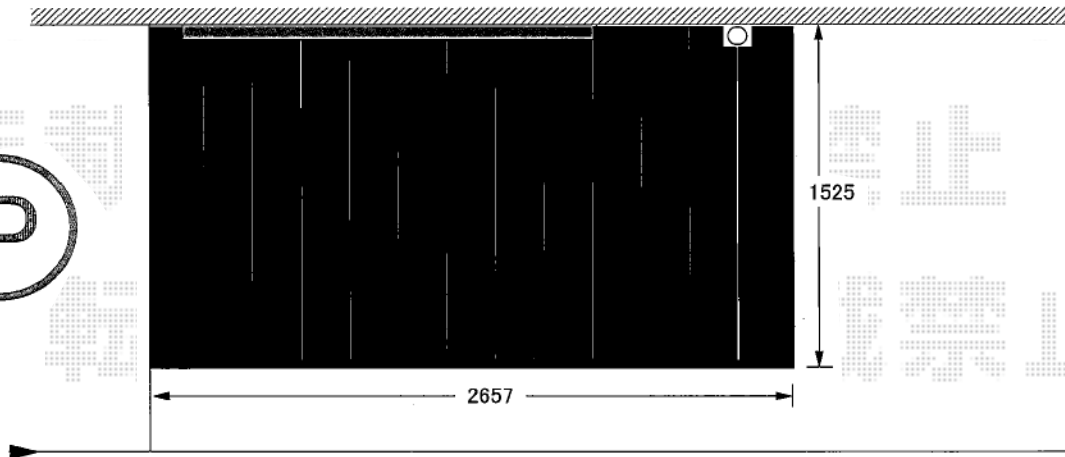

リウッドデッキ200

リウッドデッキ200
間口=1.5間 (2,657mm)
出幅=5尺 (1,525mm)
色：ナチュラルブラウン/束柱色：カームブラック
床板：縦貼り
束柱：Tタイプ (400~500mm)

現場状況や作図制限により概略図の内容と多少の違いが生じることがございます。
施工時は、現場優先とさせて頂きたく思いますので、お立会い頂き、
最終のご指示のほど、何卒、宜しくお願い致します。

EX-SHOP
[HTTP://WWW.EX-SHOP.NET](http://www.ex-shop.net)