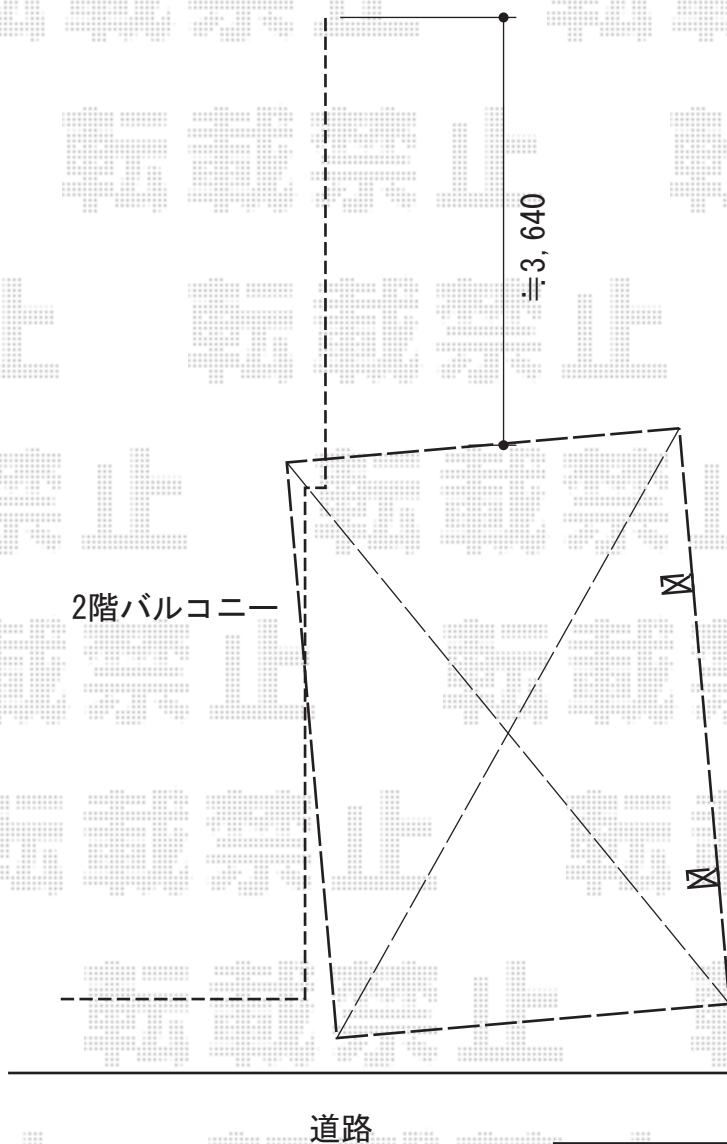

## カーポート・バルコニー屋根

プレシオスポート 積雪～20cm対応  
幅=2,400mm  
奥行=5,052mm  
色：ノーブルステン  
屋根材：ポリカーボネート（スカイブルー）  
柱仕様：ハイルーフ仕様（有効高 約2,250mm）

ライザーテラスII R型 ルーフタイプ 単体 積雪～20cm対応  
間口=関東間2.0間（柱芯々3,440mm 屋根幅3,660mm）  
出幅=3尺（885mm）  
色：シャイングレー  
屋根材：ポリカーボネート（ブルースモーク）  
柱仕様：柱無し  
施工方法：下止め仕様

現場状況や作図制限により概略図の内容と多少の違いが生じることがございます。  
施工時は、現場優先とさせて頂きたく思いますので、お立会い頂き、  
最終のご指示のほど、何卒、宜しくお願い致します。

EX-SHOP  
HTTP://WWW.EX-SHOP.NET

担当：八浦