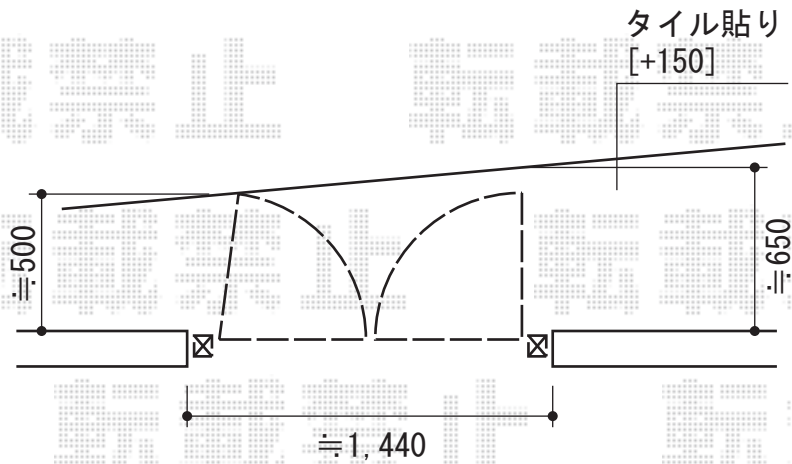

プリレオ R1型 両開き 柱使用

TOEX プリレオ R1型 両開き 柱使用
扉1枚 (W×H) = (600mm×1,000mm) × 2枚
色 : アイボリーホワイト
錠 : シリンダーRD錠
開き : 内開き

現場状況や作図制限により概略図の内容と多少の違いが生じることがございます。
施工時は、現場優先とさせて頂きたく思いますので、お立会い頂き、
最終のご指示のほど、何卒、宜しくお願い致します。