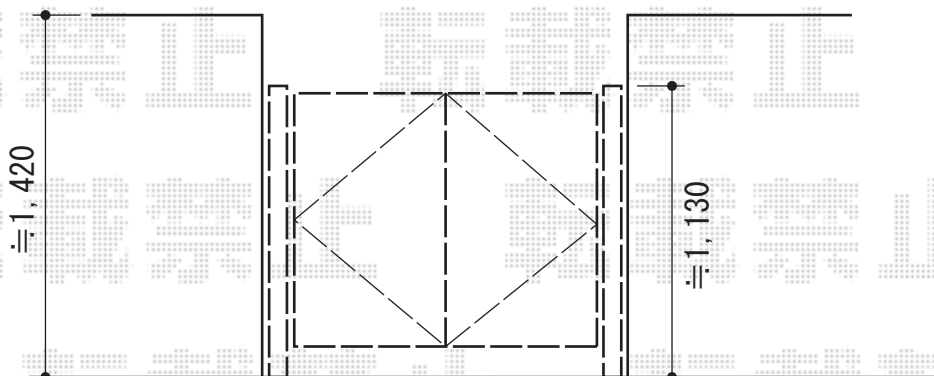

プリレオ R1型 両開き 柱使用

TOEX プリレオ R1型 両開き 柱使用
扉1枚 (W×H) = (600mm×1,000mm) × 2枚
色 : アイボリーホワイト
錠 : シリンダーRD錠
開き : 内開き

現場状況や作図制限により概略図の内容と多少の違いが生じることがございます。
施工時は、現場優先とさせて頂きたく思いますので、お立会い頂き、
最終のご指示のほど、何卒、宜しくお願い致します。