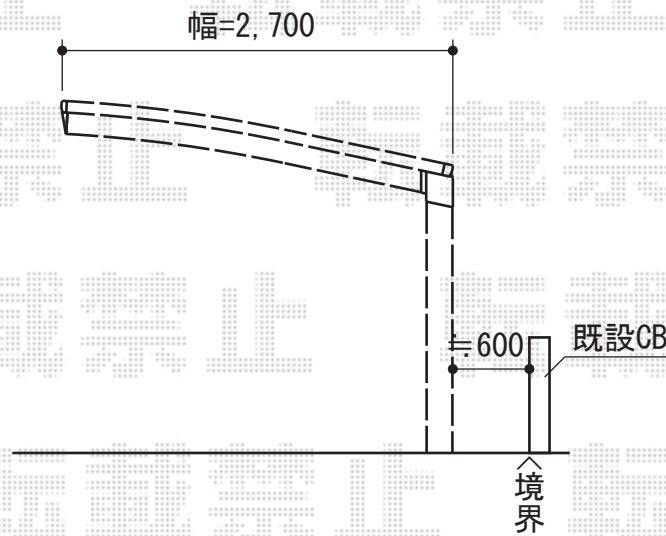

プレシオスポーツ 積雪～20cm対応

Value Select プレシオスポーツ 積雪～20cm対応
幅=2,700mm
奥行=5,052mm
色：ノーブルステン
屋根材：熱線遮断ポリカーボネート
（スカイブルーマット調）
柱仕様：ハイルーフ仕様（有効高 約2,250mm）

現場状況や作図制限により概略図の内容と多少の違いが生じることがございます。
施工時は、現場優先とさせて頂きたく思いますので、お立会い頂き、
最終のご指示のほど、何卒、宜しくお願い致します。