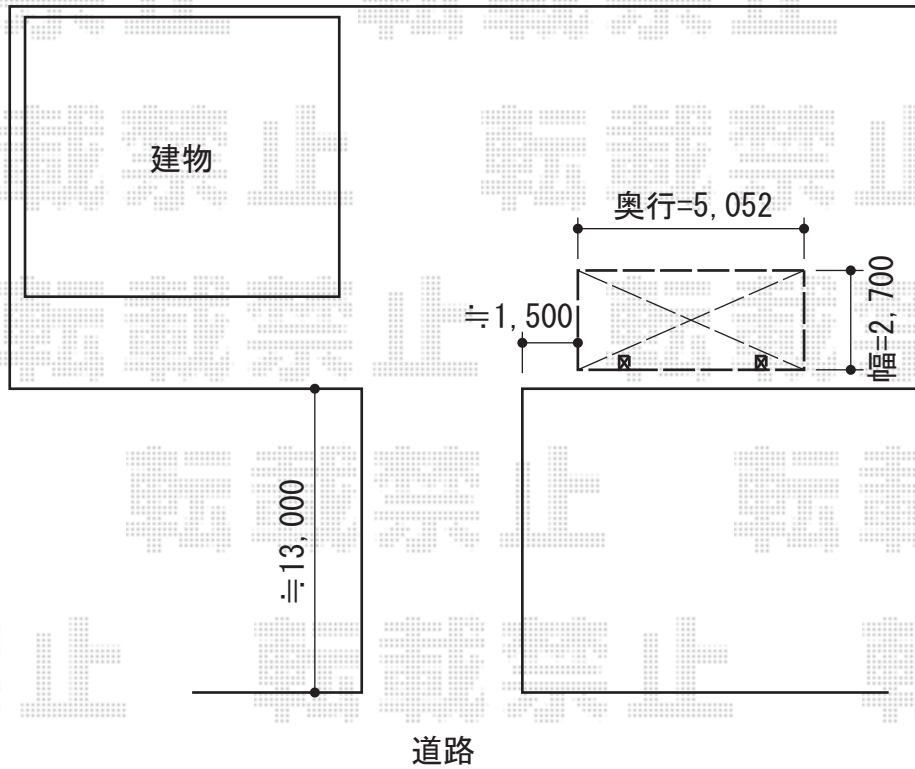

プレシオスポーツ 積雪～20cm対応

Value Select プレシオスポーツ 積雪～20cm対応
幅=2,700mm
奥行=5,052mm
色：ノーブルステン
屋根材：熱線遮断ポリカーボネート
（スカイブルーマット調）
柱仕様：ハイルーフ仕様（有効高 約2,250mm）

現場状況や作図制限により概略図の内容と多少の違いが生じることがございます。
施工時は、現場優先とさせて頂きたく思いますので、お立会い頂き、
最終のご指示のほど、何卒、宜しくお願い致します。