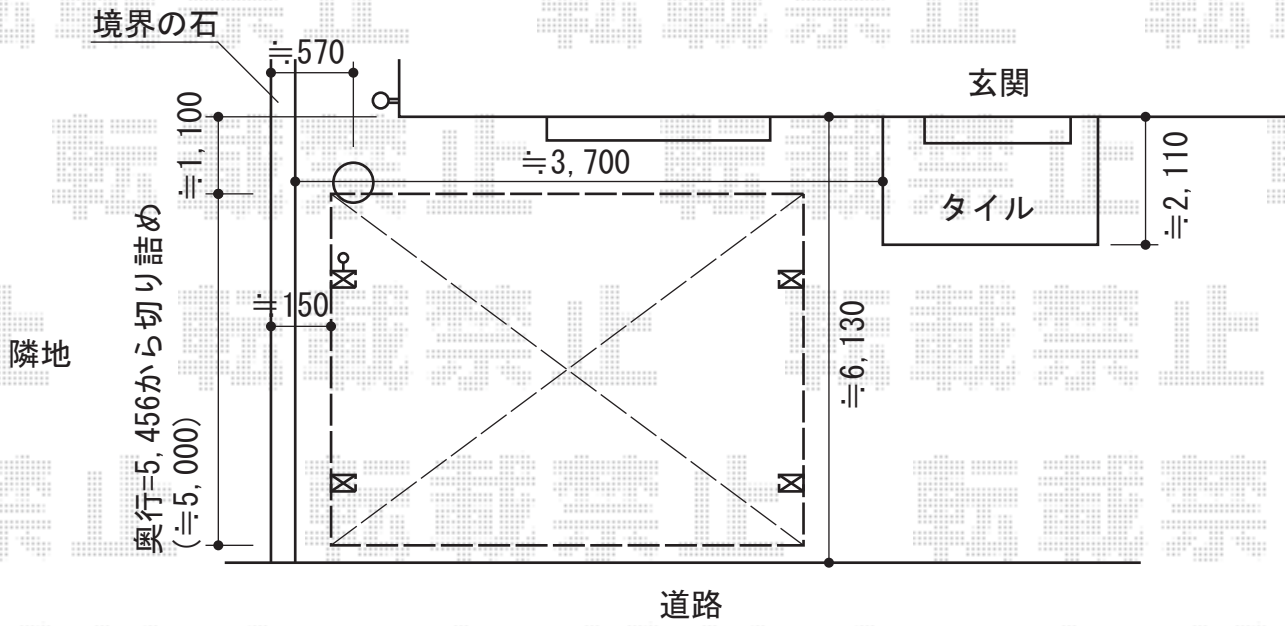

ジーポート neo Aタイプ 角柱仕様 積雪～100cm対応

ジーポート neo Aタイプ 角柱仕様 積雪～100cm対応
 幅=3,111mm
 奥行=5,456mm
 色：プラチナステン
 屋根材：スチール折板
 柱仕様：角柱4本/標準柱仕様（有効高 約2,355mm）
 横材：無し

現場状況や作図制限により概略図の内容と多少の違いが生じることがございます。
 施工時は、現場優先とさせて頂きたく思いますので、お立会い頂き、
 最終のご指示のほど、何卒、宜しくお願い致します。