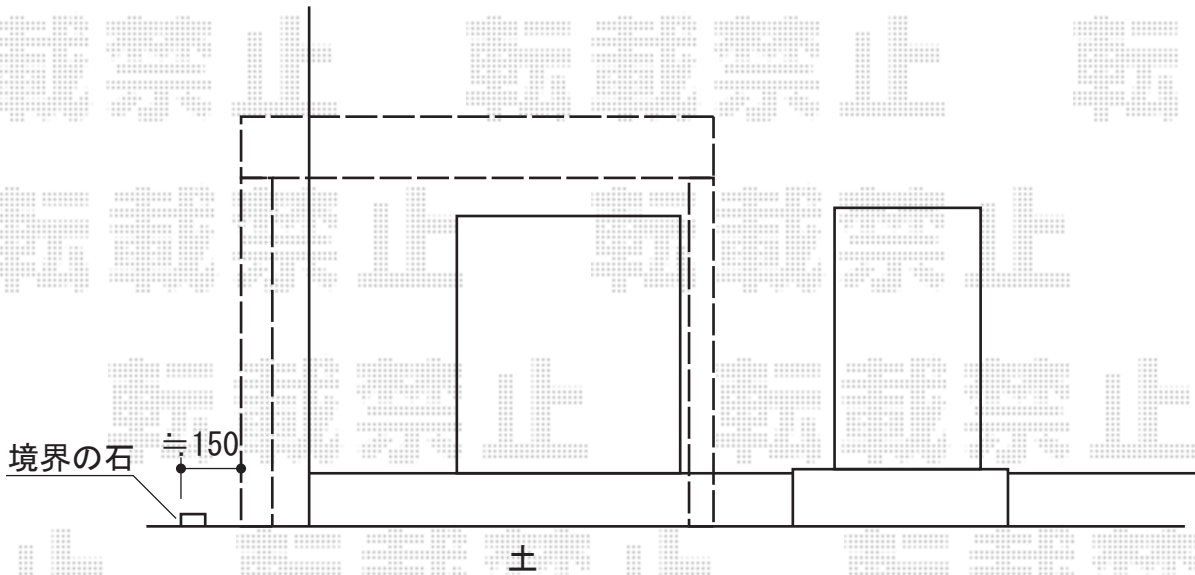

ジーポート neo Aタイプ 角柱仕様 積雪～100cm対応

ジーポート neo Aタイプ 角柱仕様 積雪～100cm対応
 幅=3,111mm
 奥行=5,456mm
 色：プラチナステン
 屋根材：スチール折板
 柱仕様：角柱4本/標準柱仕様（有効高 約2,355mm）
 横材：無し

現場状況や作図制限により概略図の内容と多少の違いが生じることがございます。
 施工時は、現場優先とさせて頂きたく思いますので、お立会い頂き、
 最終のご指示のほど、何卒、宜しくお願い致します。