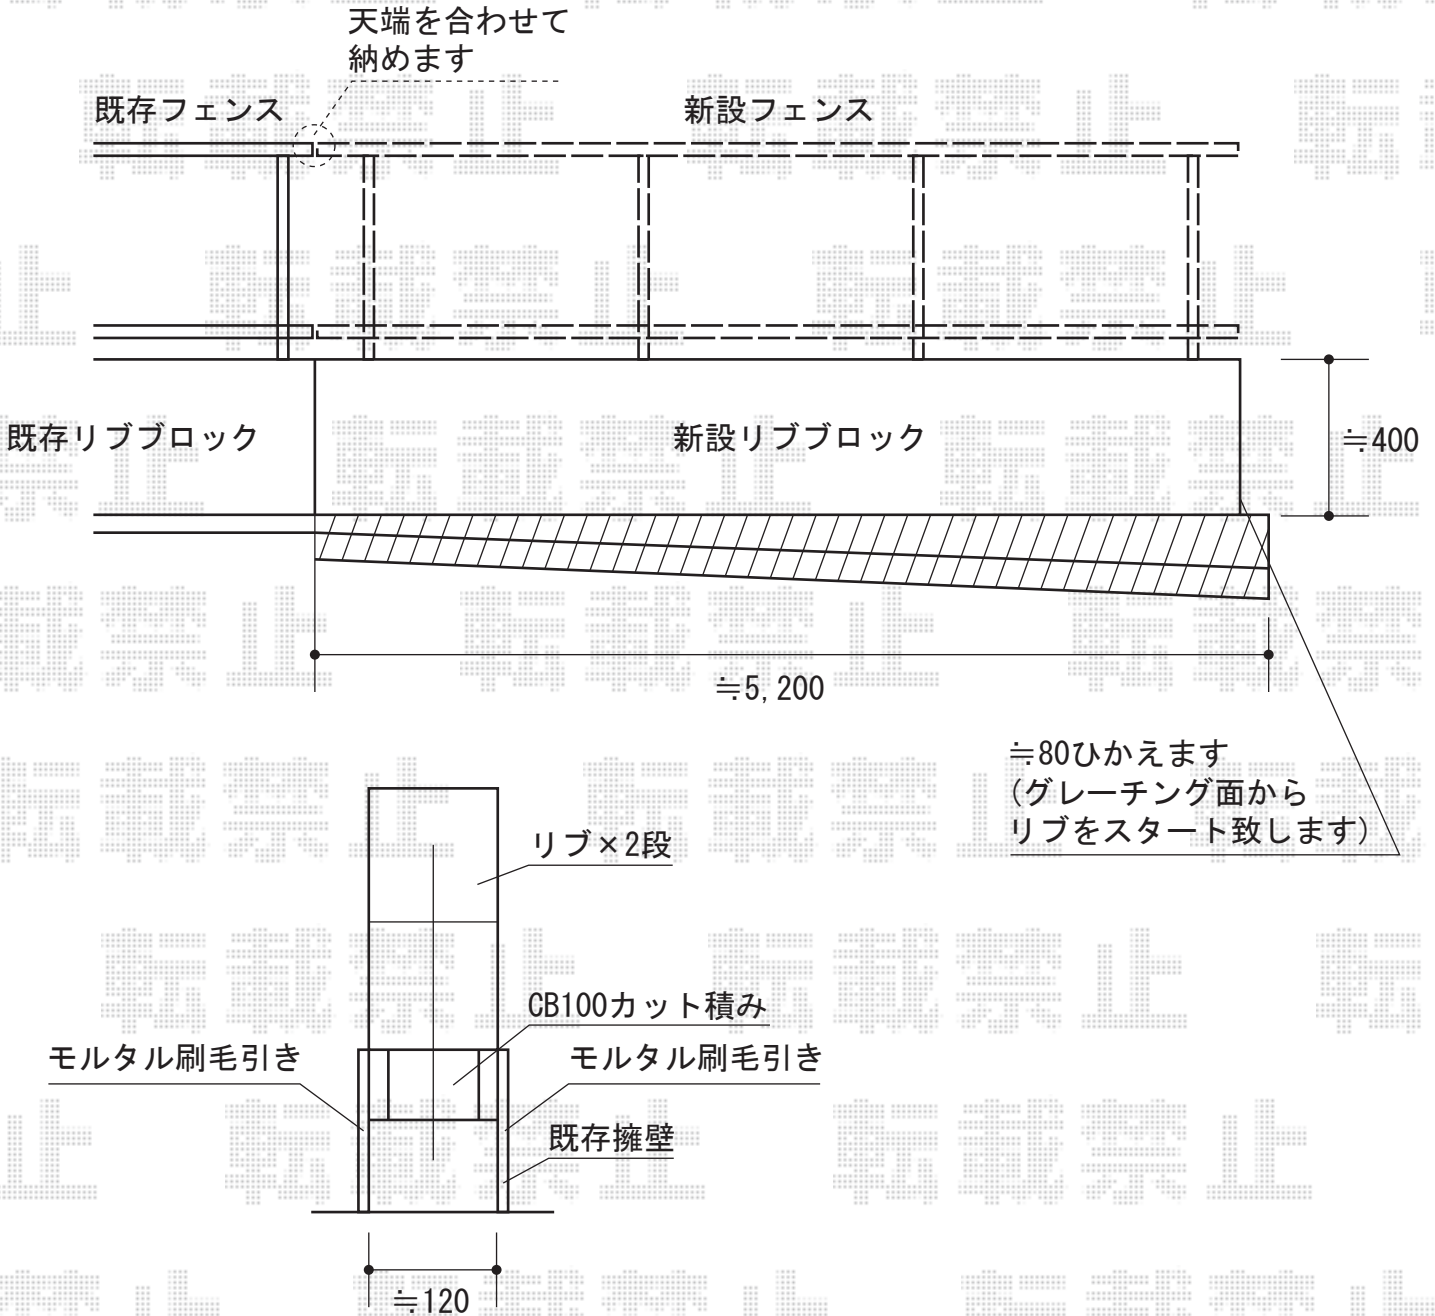

# ハイサモア フリーポールタイプ

TOEX ハイサモア フリーポールタイプ  
本体1枚 (W×H) = (1,972×600mm) ×3枚  
柱 : T-6×4本  
エンドキャップ : 1セット  
色 : マイルドブラック

現場状況や作図制限により概略図の内容と多少の違いが生じることがございます。  
施工時は、現場優先とさせて頂きたく思いますので、お立会い頂き、  
最終のご指示のほど、何卒、宜しくお願い致します。