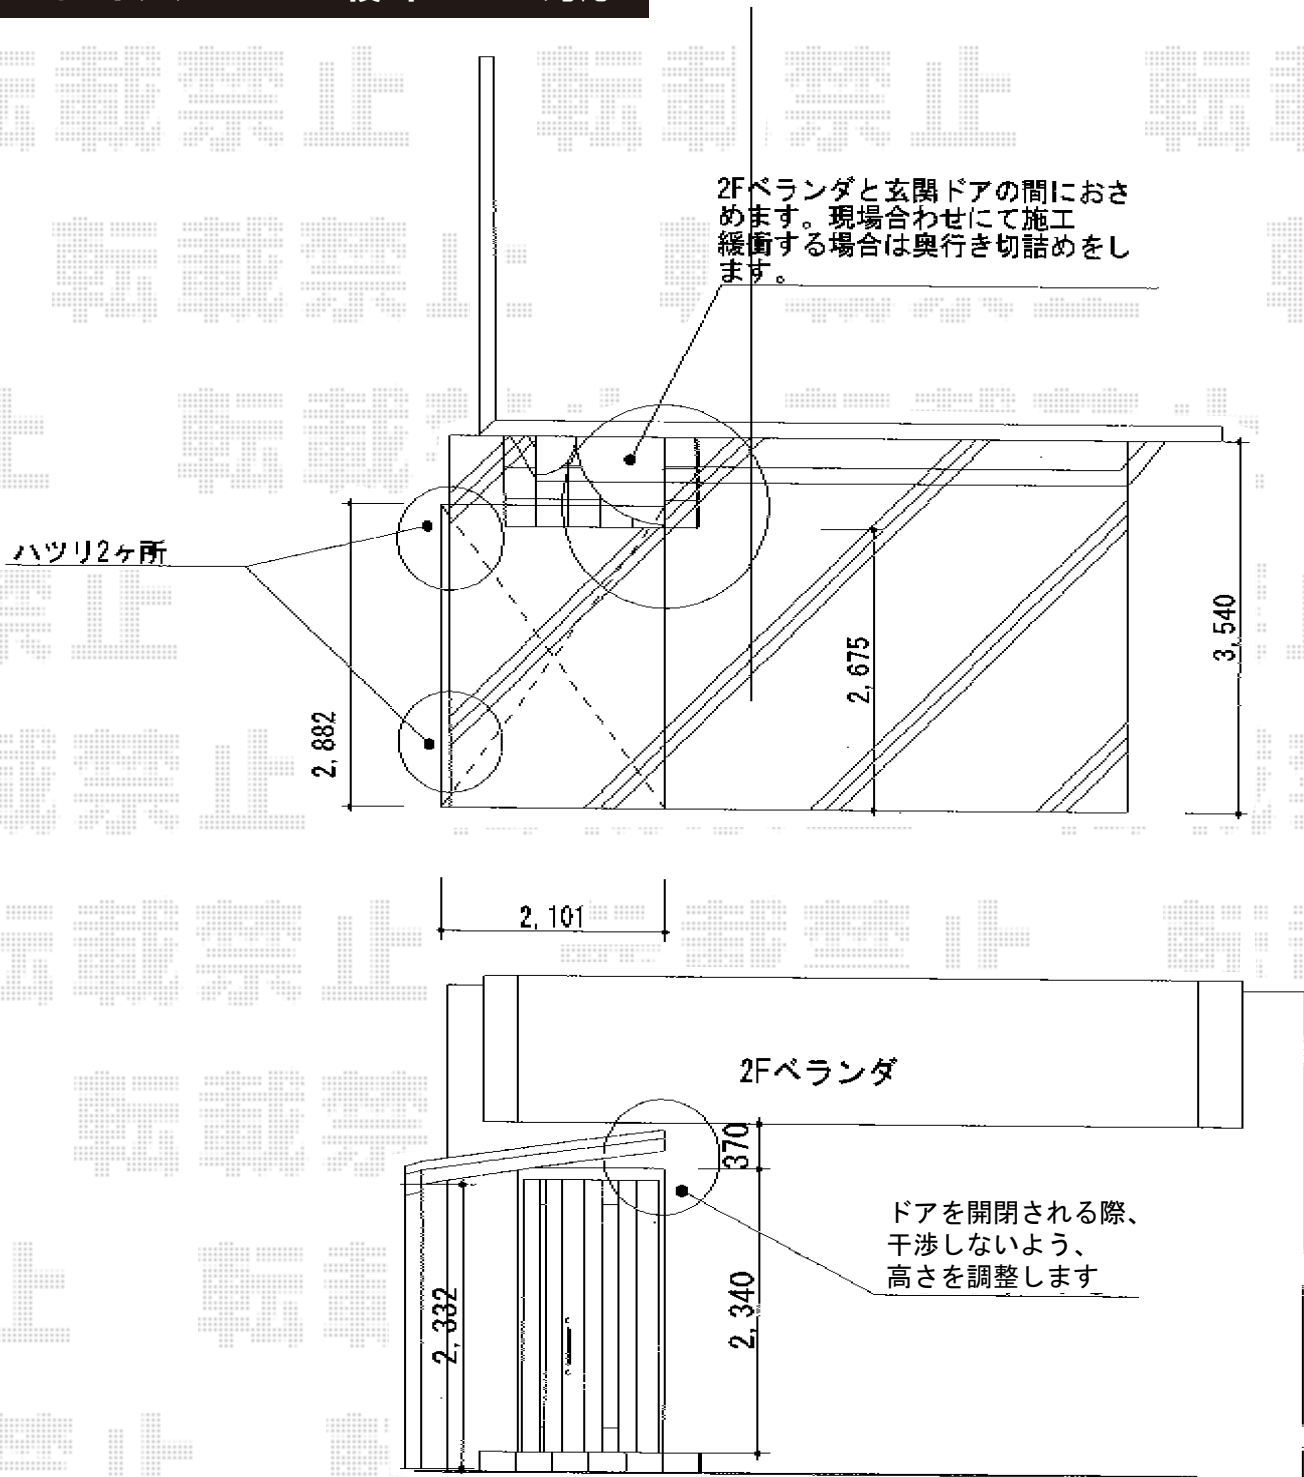

カーブポートシグマIII ミニ 積雪～30cm対応

トステム カーブポートシグマIII ミニ 積雪～30cm対応
幅=2,101mm
奥行=2,862mm
色：シャイングレー
屋根材：ガリレポリカ（クリアマット/すりガラス調）
柱仕様：ロング柱23仕様（有効高 約2,300mm）

現場状況や作図制限により概略図の内容と多少の違いが生じることがございます。
施工時は、現場優先とさせて頂きたく思いますので、お立会い頂き、
最終のご指示のほど、何卒、宜しくお願い致します。