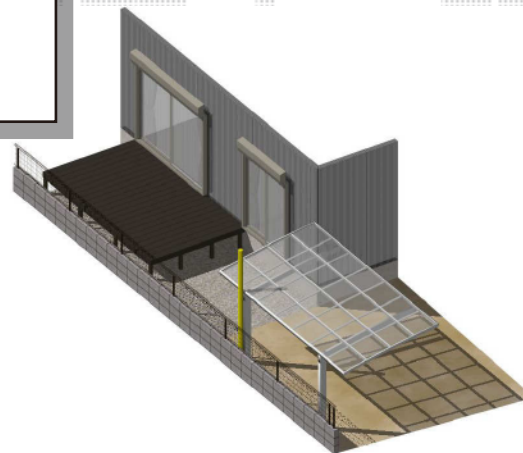

ウッドデッキ・カーポート

トステム カーポートシグマIII 積雪~30cm対応
幅=2,401mm
奥行=4,980mm
色：シャイングレー
屋根材：ポリカーボネート（ブラウン）
柱仕様：標準柱仕様（有効高 約1,800mm）

YKK AP リウッドデッキ 200 単体
間口=2.0間 (3,657mm)
出幅=8尺 (2,425mm)
色：(床板 レッドブラウン/束柱 プラチナステン)
床板：縦貼り
束柱：Hタイプ (600~700mm)

YKK AP リウッドステップ
オプション：Lタイプ 2段 (H=700mm)

※イメージ図は間口2.5間場合です。

現場状況や作図制限により概略図の内容と多少の違いが生じることがございます。
施工時は、現場優先とさせて頂きたく思いますので、お立会い頂き、
最終のご指示のほど、何卒、宜しくお願い致します。

全ての著作権は、エクスショップに帰属します。当社とのお取引目的外の使用・複製・転載禁止となっております。