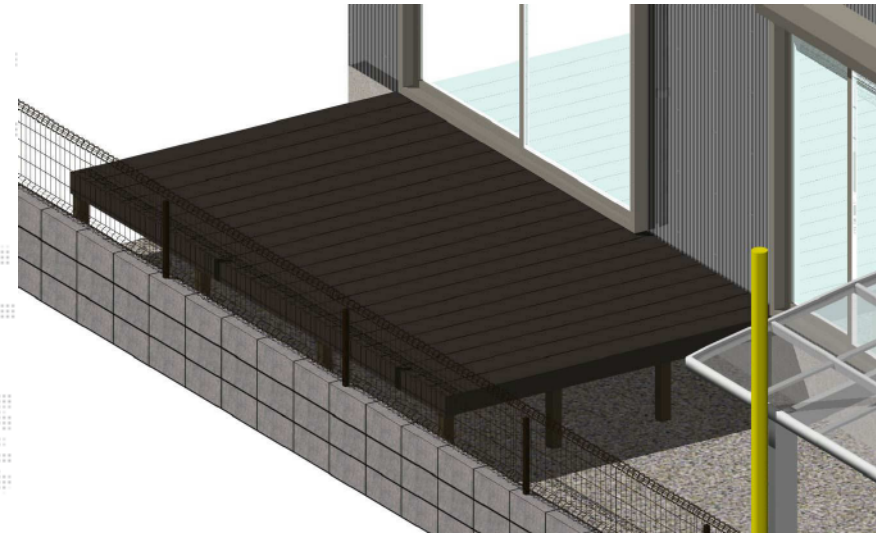

ウッドデッキ・カーポート

トステム カーポートシグマIII 積雪~30cm対応
幅=2,401mm
奥行=4,980mm
色：シャイングレー
屋根材：ポリカーボネート（ブラウン）
柱仕様：標準柱仕様（有効高 約1,800mm）

YKK AP リウッドデッキ 200 単体
間口=2.0間 (3,657mm)
出幅=8尺 (2,425mm)
色：(床板 レッドブラウン/束柱 プラチナステン)
床板：縦貼り
束柱：Hタイプ (600~700mm)

YKK AP リウッドステップ
オプション：Lタイプ 2段 (H=700mm)

※イメージ図は間口2.5間場合です。

現場状況や作図制限により概略図の内容と多少の違いが生じることがございます。
施工時は、現場優先とさせて頂きたく思いますので、お立会い頂き、
最終のご指示のほど、何卒、宜しくお願い致します。

全ての著作権は、エクスショップに帰属します。当社とのお取引目的外の使用・複製・転載禁止となっております。