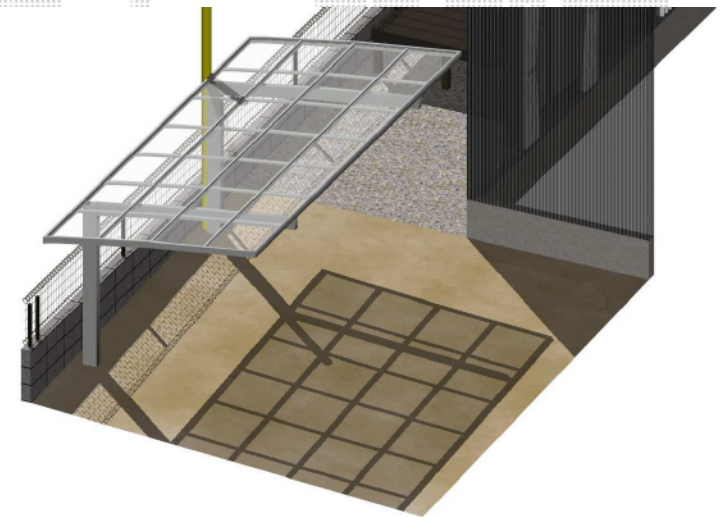

ウッドデッキ・カーポート

トステム カーポートシグマIII 積雪~30cm対応
幅=2,401mm
奥行=4,980mm
色：シャイングレー
屋根材：ポリカーボネート（ブラウン）
柱仕様：標準柱仕様（有効高 約1,800mm）

YKK AP リウッドデッキ 200 単体
間口=2.0間 (3,657mm)
出幅=8尺 (2,425mm)
色：(床板 レッドブラウン/束柱 プラチナステン)
床板：縦貼り
束柱：Hタイプ (600~700mm)

YKK AP リウッドステップ
オプション：Lタイプ 2段 (H=700mm)

※イメージ図は間口2.5間場合です。

現場状況や作図制限により概略図の内容と多少の違いが生じることがございます。
施工時は、現場優先とさせて頂きたく思いますので、お立会い頂き、
最終のご指示のほど、何卒、宜しくお願い致します。

全ての著作権は、エクスショップに帰属します。当社とのお取引目的外の使用・複製・転載禁止となっております。