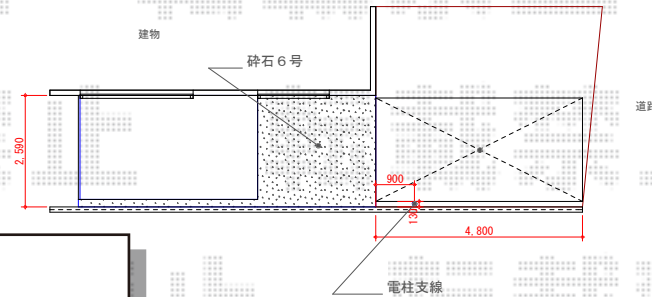

ウッドデッキ・カーポート

トステム カーポートシグマIII 積雪~30cm対応
幅=2,401mm
奥行=4,980mm
色：シャイングレー
屋根材：ポリカーボネート（ブラウン）
柱仕様：標準柱仕様（有効高 約1,800mm）

YKK AP リウッドデッキ 200 単体
間口=2.0間 (3,657mm)
出幅=8尺 (2,425mm)
色：(床板 レッドブラウン/束柱 プラチナステン)
床板：縦貼り
束柱：Hタイプ (600~700mm)

YKK AP リウッドステップ
オプション：Lタイプ 2段 (H=700mm)

※イメージ図は間口2.5間場合です。

現場状況や作図制限により概略図の内容と多少の違いが生じることがございます。
施工時は、現場優先とさせて頂きたく思いますので、お立会い頂き、
最終のご指示のほど、何卒、宜しくお願い致します。

全ての著作権は、エクスショップに帰属します。当社とのお取引目的外の使用・複製・転載禁止となっております。