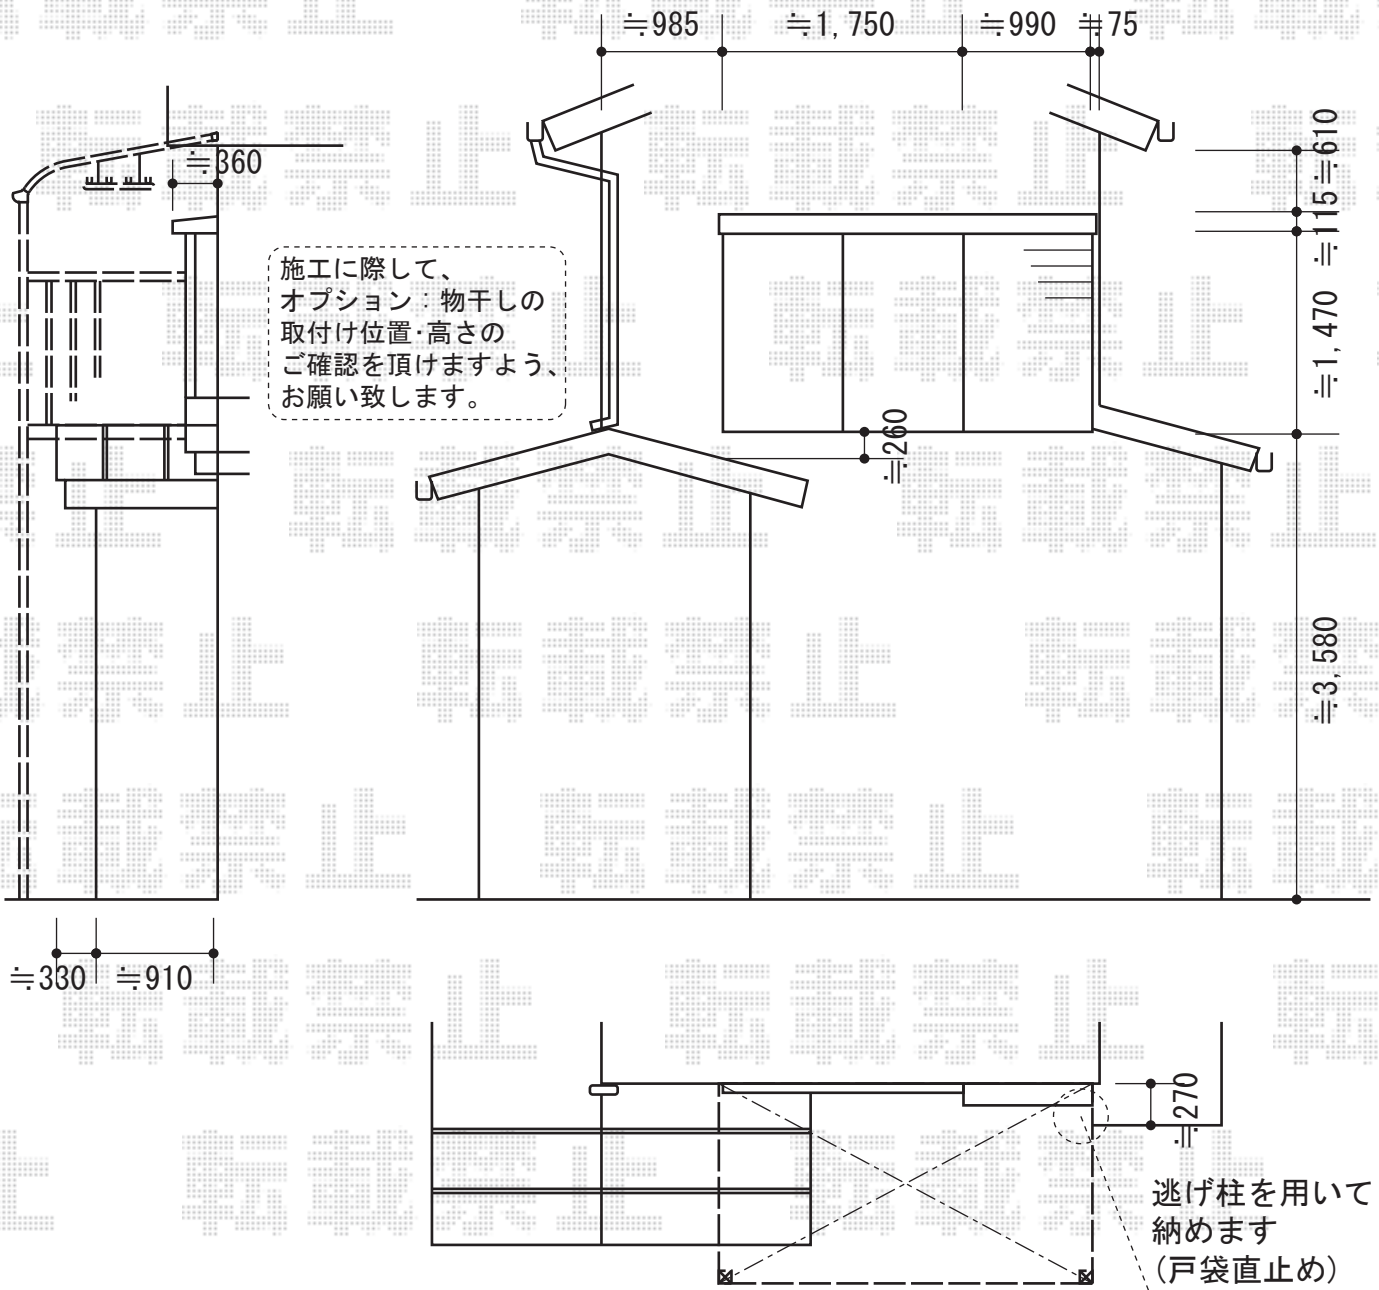

# バルコニー・バルコニー屋根

トステム アクトステージA型 太格子 単体 柱建て式  
間口=関東間1.5間 (2,755mm)  
出幅=5尺 (1,485mm)  
色：ブロンズ  
床材：グレー (塩ビデッキボード)  
柱仕様：柱建て式  
追加部材：戸袋逃げ柱

トステム ライザーテラスII R型 アクトステージ柱建て式用 単体 積雪~20cm対応  
間口=関東間1.5間 (柱芯々2,755mm 屋根幅3,020mm)  
出幅=5尺 (1,485mm)  
色：ブロンズ  
屋根材：ポリカーボネート (ブラウン)  
柱仕様：柱位置固定タイプ (柱2本)  
施工方法：下止め  
オプション：吊り下げ物干し 標準 2本入