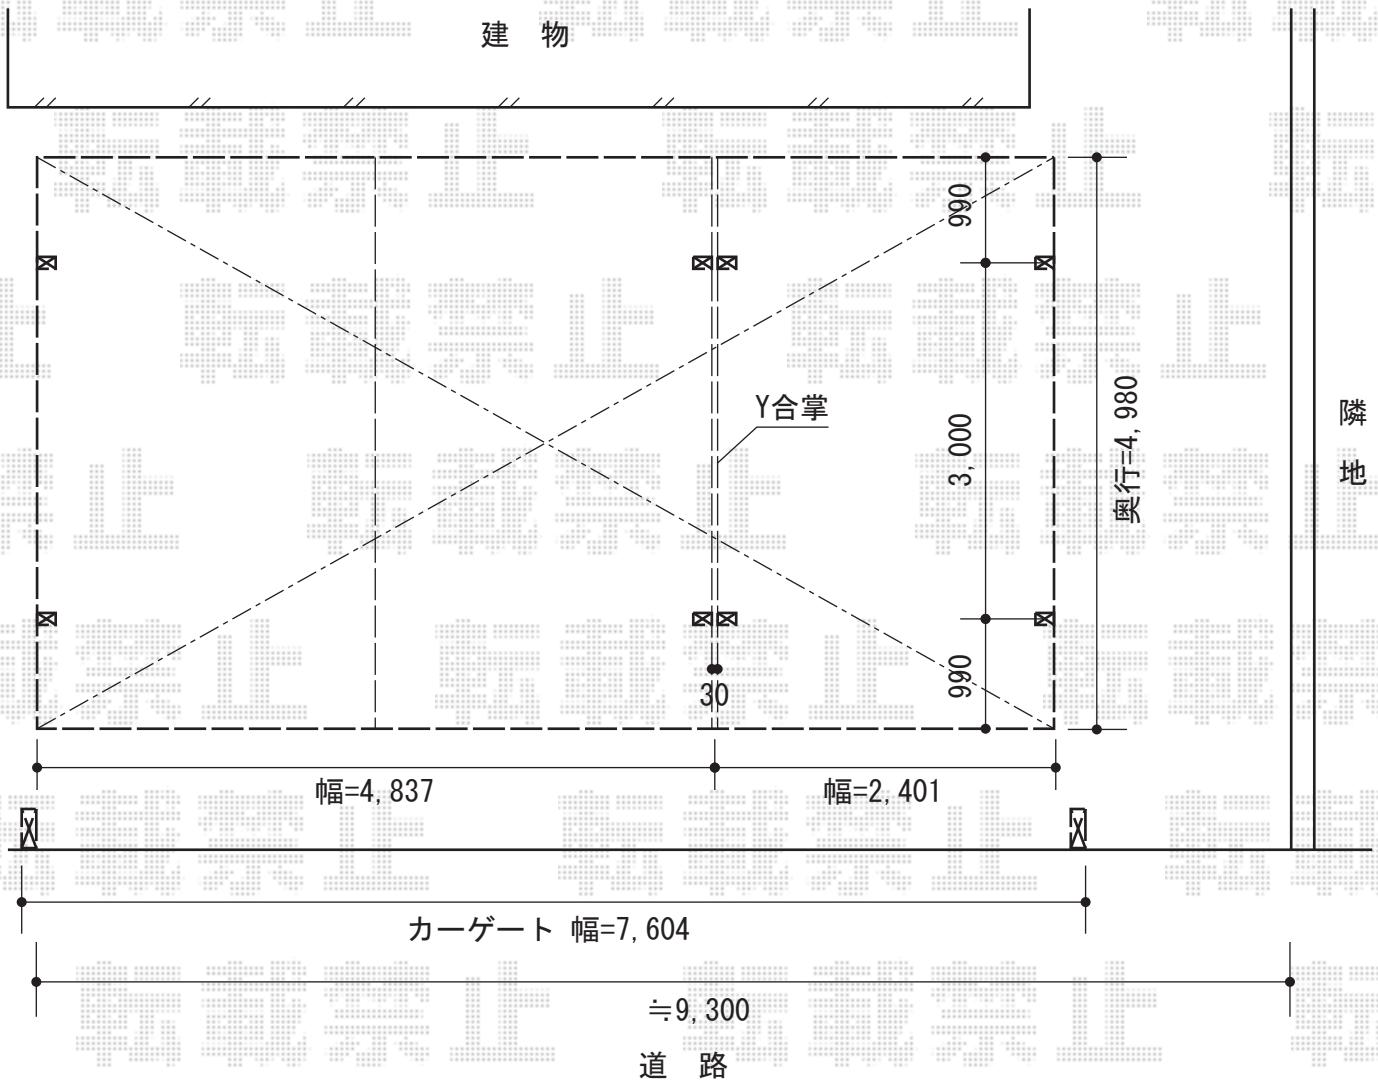

カーポート・カーゲート

トステム カーブポートシグマIII
 ワイドタイプ積雪～30cm対応
 幅=4,837mm 奥行=4,980mm
 色：オータムブラウン
 屋根材：ガリレポリカ
 (クリアマット/すりガラス調)
 柱仕様：ロング柱23仕様 (有効高 約2,300mm)

トステム カーブポートシグマIII
 積雪～30cm対応
 幅=2,401mm 奥行=4,980mm
 色：オータムブラウン
 屋根材：ガリレポリカ
 (クリアマット/すりガラス調)
 柱仕様：ロング柱23仕様 (有効高 約2,300mm)

トステム カーブポートシグマIII
 M合掌積雪～30cm対応
 幅=4,816mm 奥行=4,980mm
 色：オータムブラウン
 屋根材：ガリレポリカ
 (クリアマット/すりガラス調)
 柱仕様：ロング柱23仕様 (有効高 約2,300mm)
 追加部材：MY合掌セット50用 (¥8,300-)
 追加部材：Y合掌部品セット50用 (¥3,300-)

Value Select トリップゲート PB型
 ノンレール 両開き76W (38S+38M)
 開口幅=7,504mm 全幅=7,604mm
 たたみ幅=426.5×2mm 高さ=1,200mm
 色：ブラック
 キャスター数：6
 落棒数：4