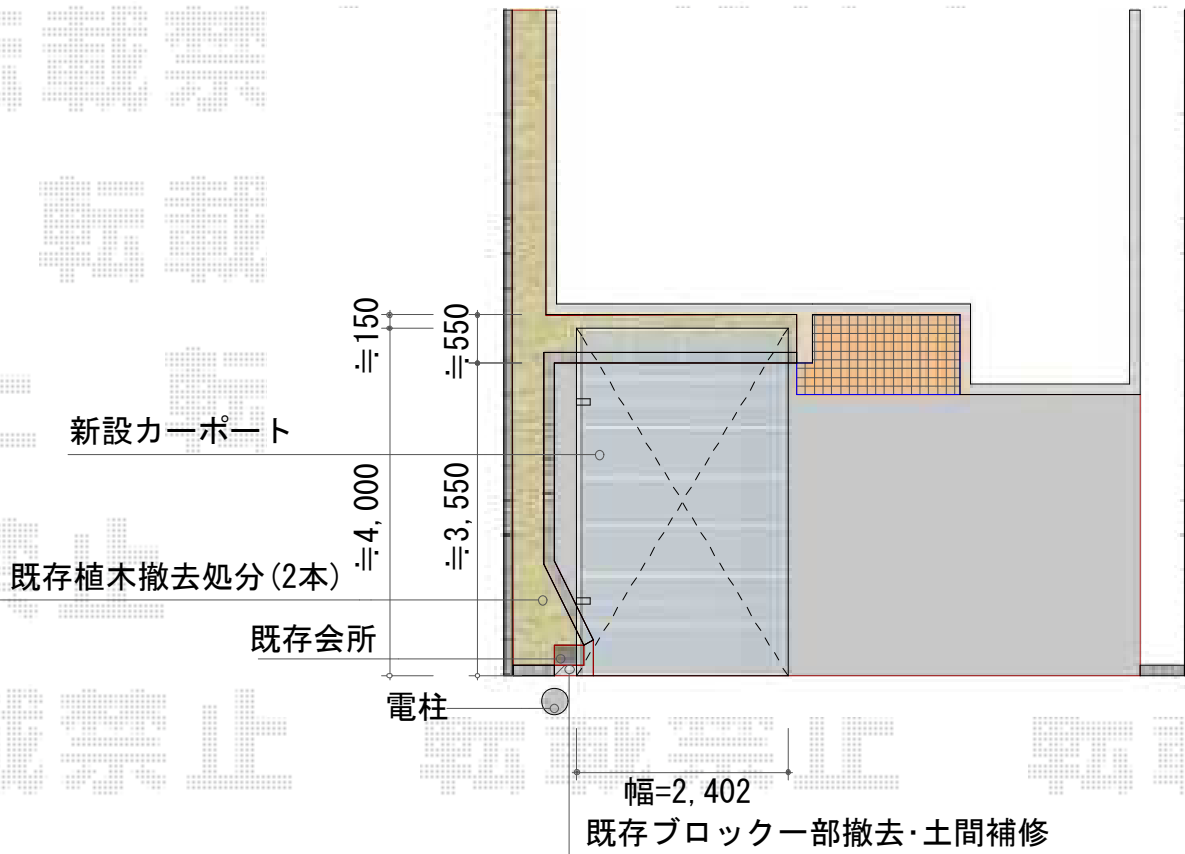

プレシオスポート 積雪～20cm対応

Value Select プレシオスポート 積雪～20cm対応

幅=2,400mm

奥行=5,052mm

色：ノーブルステン

屋根材：熱線遮断ポリカーボネート（スカイブルーマット調）

柱仕様：ハイルーフ仕様（有効高 約2,250mm）

現場状況や作図制限により概略図の内容と多少の違いが生じることがございます。
施工時は、現場優先とさせて頂きたく思いますので、お立会い頂き、
最終のご指示のほど、何卒、宜しくお願い致します。