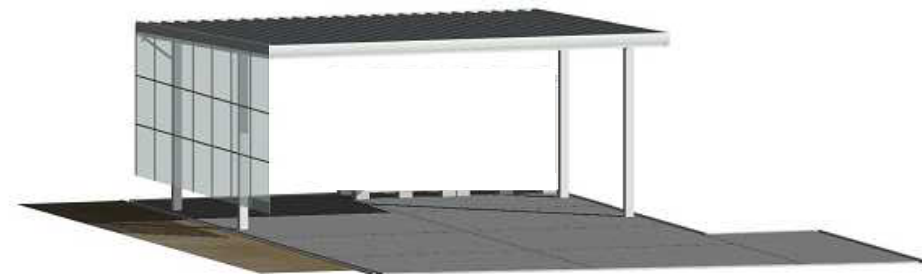

テリオSPORTII 1500 2台用 積雪~50cm対応

トステム テリオSPORTII 1500 2台用 積雪~50cm対応
 幅=6,104mm
 奥行=6,067mm
 色：シャイングレー
 屋根材：スチール折板（ペフ付き）
 柱仕様：角柱・ロング柱25仕様（有効高 約2,500mm）

トステム サイドパネル（ポリカーボネート/1面） 1500タイプ 2台用 角柱仕様
 本体：長さ60・上段+下段
 色：シャイングレー
 パネル材：ポリカーボネート（ブルースモーク）