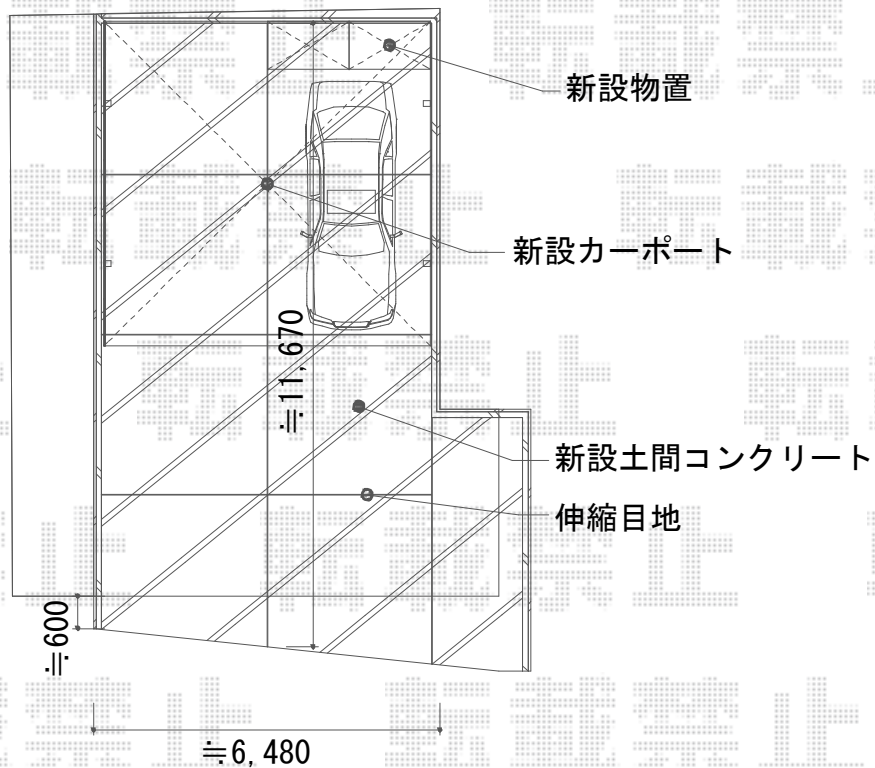

テリオSPORTII 1500 2台用 積雪~50cm対応

トステム テリオSPORTII 1500 2台用 積雪~50cm対応
 幅=6,104mm
 奥行=6,067mm
 色：シャイングレー
 屋根材：スチール折板（ペフ付き）
 柱仕様：角柱・ロング柱25仕様（有効高 約2,500mm）

トステム サイドパネル（ポリカーボネート/1面） 1500タイプ 2台用 角柱仕様
 本体：長さ60・上段+下段
 色：シャイングレー
 パネル材：ポリカーボネート（ブルースモーク）