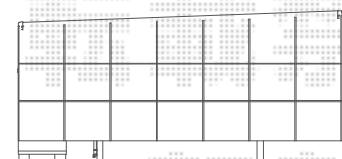

テリオSPORTII 1500 2台用 積雪~50cm対応

トステム テリオSPORTII 1500 2台用 積雪~50cm対応
 幅=6,104mm
 奥行=6,067mm
 色：シャイングレー
 屋根材：スチール折板（ペフ付き）
 柱仕様：角柱・ロング柱25仕様（有効高 約2,500mm）

トステム サイドパネル（ポリカーボネート/1面） 1500タイプ 2台用 角柱仕様
 本体：長さ60・上段+下段
 色：シャイングレー
 パネル材：ポリカーボネート（ブルースモーク）