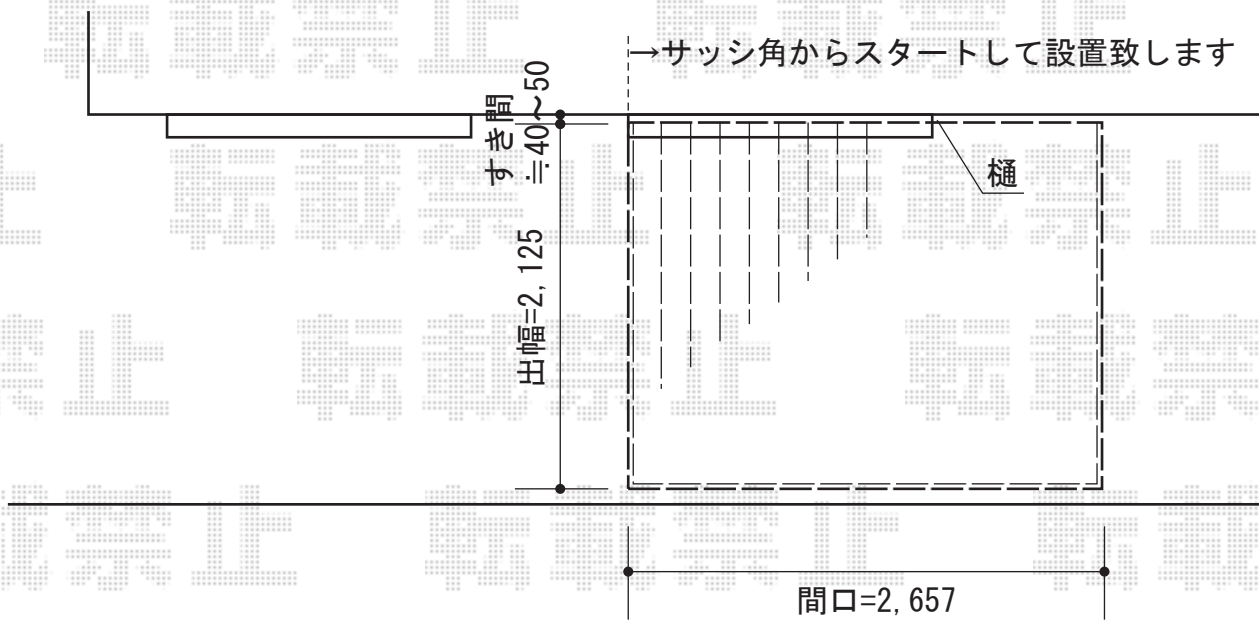

### YKK AP リウッドデッキ 200 単体

間口=1.5間 (2,657mm)

出幅=7尺 (2,125mm)

色：床板/レッドブラウン 東柱/カームブラック

床板：縦張り

東柱：Sタイプ (450mm)

現場状況や作図制限により概略図の内容と多少の違いが生じることがございます。  
施工時は、現場優先とさせて頂きたく思いますので、お立会い頂き、  
最終のご指示のほど、何卒、宜しくお願い致します。

EX-SHOP  
HTTP://WWW.EX-SHOP.NET