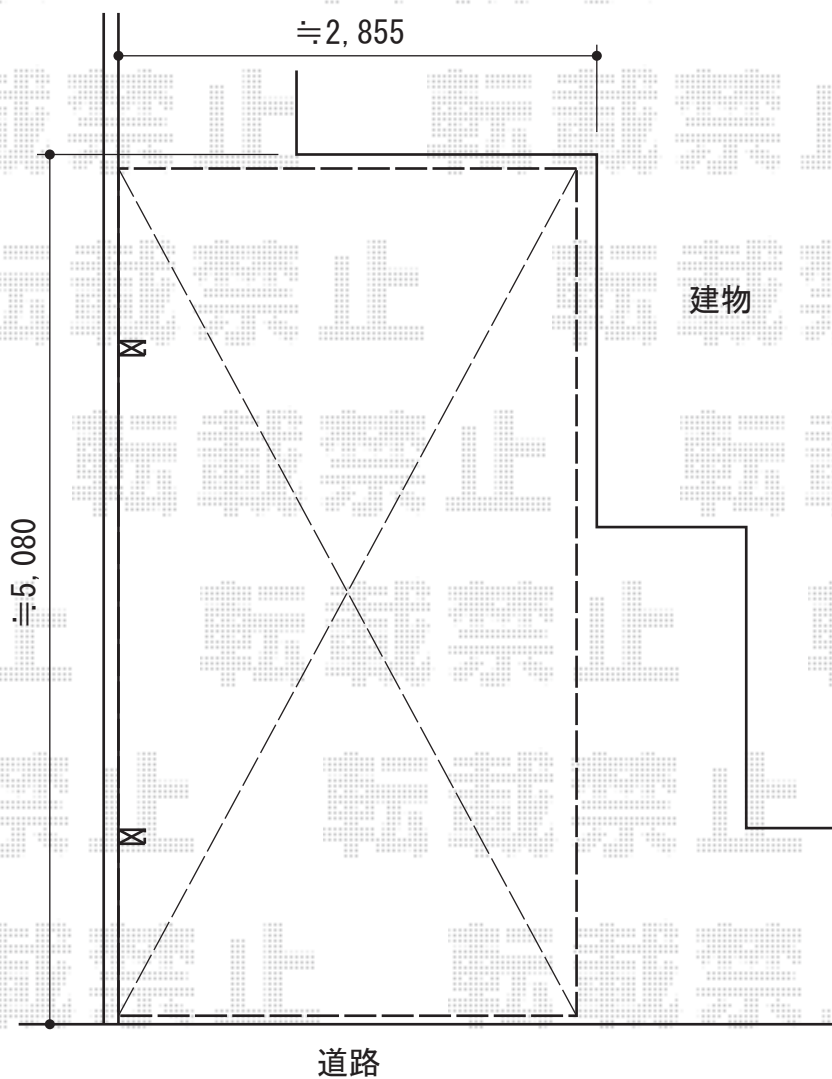

プレシオスポーツ 積雪～20cm対応

Value Select プレシオスポーツ 積雪～20cm対応

幅=2,700mm

奥行=5,052mm

色：ノーブルステン

屋根材：熱線遮断ポリカーボネート（スカイブルーマット調）

柱仕様：ハイルーフ仕様（有効高 約2,250mm）

Value Select 収納式物干しセット2型 2本入り

色：ノーブルステン

現場状況や作図制限により概略図の内容と多少の違いが生じることがございます。  
施工時は、現場優先とさせて頂きたく思いますので、お立会い頂き、  
最終のご指示のほど、何卒、宜しくお願い致します。

EX-SHOP  
HTTP://WWW.EX-SHOP.NET

担当：岡本