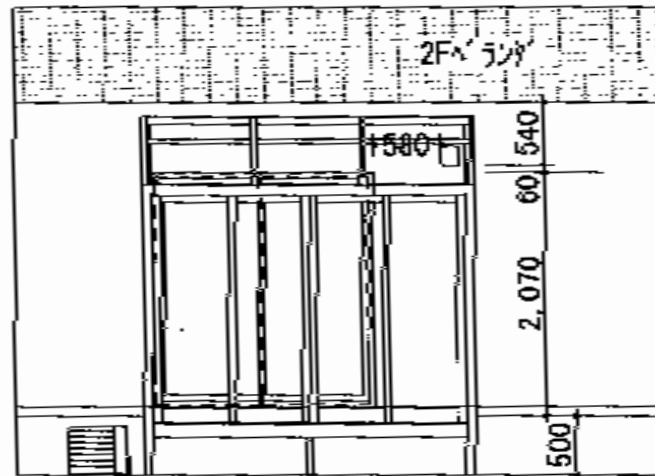

ほせるんですII R型 床納まり ランマ無し 積雪～20cm対応

ほせるんですII R型 床納まり ランマ無し積雪～20cm対応  
寸法=関東間1.5間 (2,730mm) × 6尺 (1,785mm)  
正面ユニット：テラス (4枚建)  
側面ユニット：左右テラス (2枚建)  
色：シャイングレー  
屋根材：ポリカーボネート (ブルースモーク)  
床材：塩ビデッキボード (石目)  
オプション：カーテンレール/ダブル (6尺×2/9尺×1)  
側面付け物干し×1セット