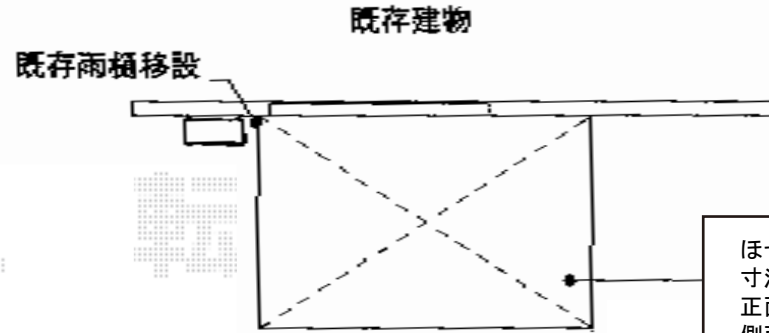

ほせるんですII R型 床納まり ランマ無し 積雪～20cm対応

ほせるんですII R型 床納まり ランマ無し積雪～20cm対応  
寸法=関東間1.5間 (2,730mm) × 6尺 (1,785mm)  
正面ユニット：テラス (4枚建)  
側面ユニット：左右テラス (2枚建)  
色：シャイングレー  
屋根材：ポリカーボネート (ブルースモーク)  
床材：塩ビデッキボード (石目)  
オプション：カーテンレール/ダブル (6尺×2/9尺×1)  
側面付け物干し×1セット