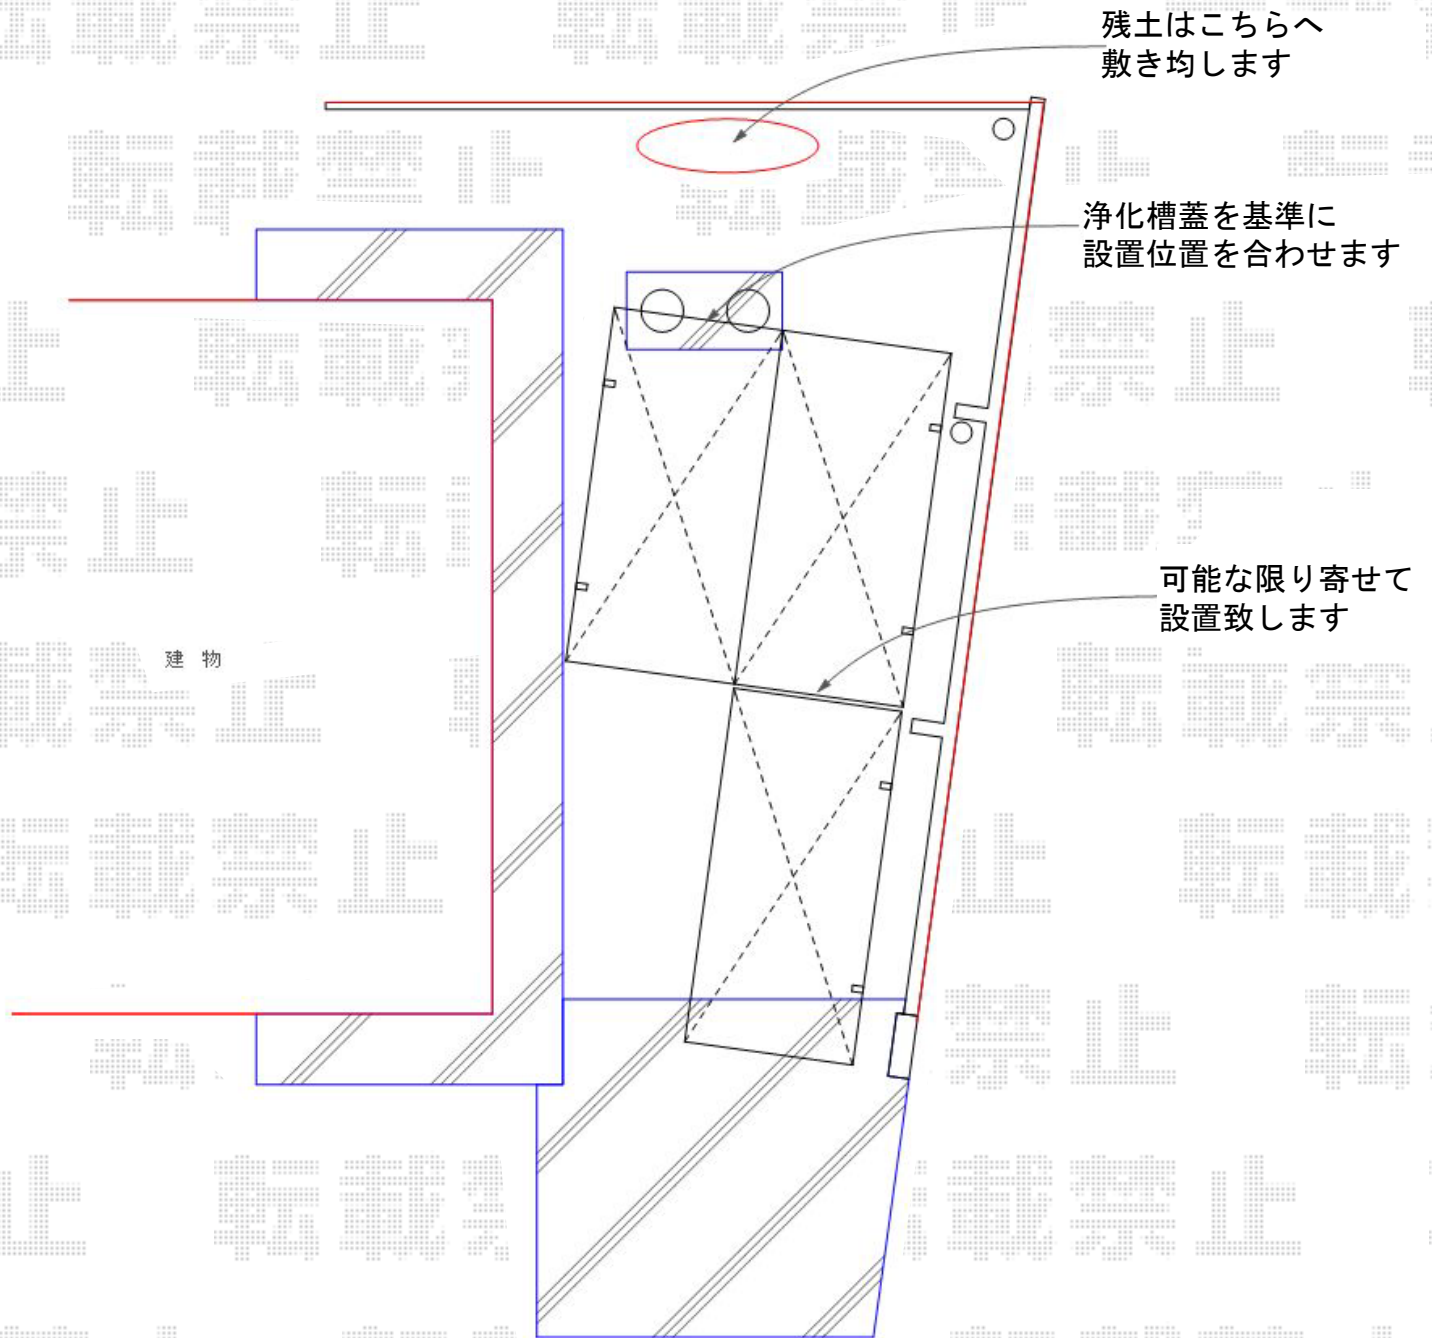

プレシオSPORT ワイド+単体用縦連棟 積雪～20cm対応

Value Select プレシオSPORT ワイド+単体用縦連棟 積雪～20cm対応
幅=4,801mm
奥行=10,064mm
色：グレースブラウン
屋根材：熱線遮断ポリカーボネート（スカイブルーマット調）
柱仕様：ハイルーフ仕様（有効高 約2,250mm）

現場状況や作図制限により概略図の内容と多少の違いが生じることがございます。
施工時は、現場優先とさせて頂きたく思いますので、お立会い頂き、
最終のご指示のほど、何卒、宜しくお願い致します。