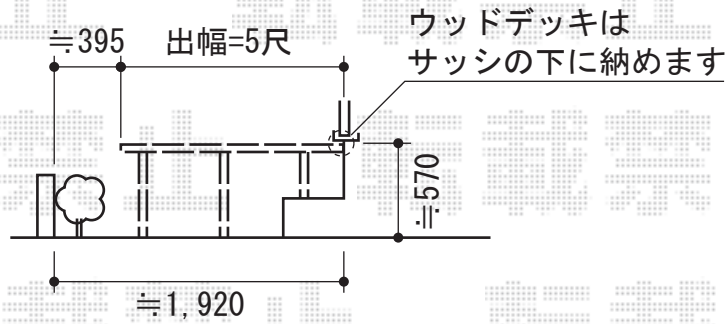

リウッドデッキ 200 単体

YKK AP リウッドデッキ 200 単体
間口=2.5間 (4,457mm)
出幅=5尺 (1,525mm)
色：(床板：ナチュラルブラウン/
束柱：カームブラック)
床板：縦貼り
束柱Hタイプ (600~700mm)

現場状況や作図制限により概略図の内容と多少の違いが生じることがございます。
施工時は、現場優先とさせて頂きたく思いますので、お立会い頂き、
最終のご指示のほど、何卒、宜しくお願い致します。