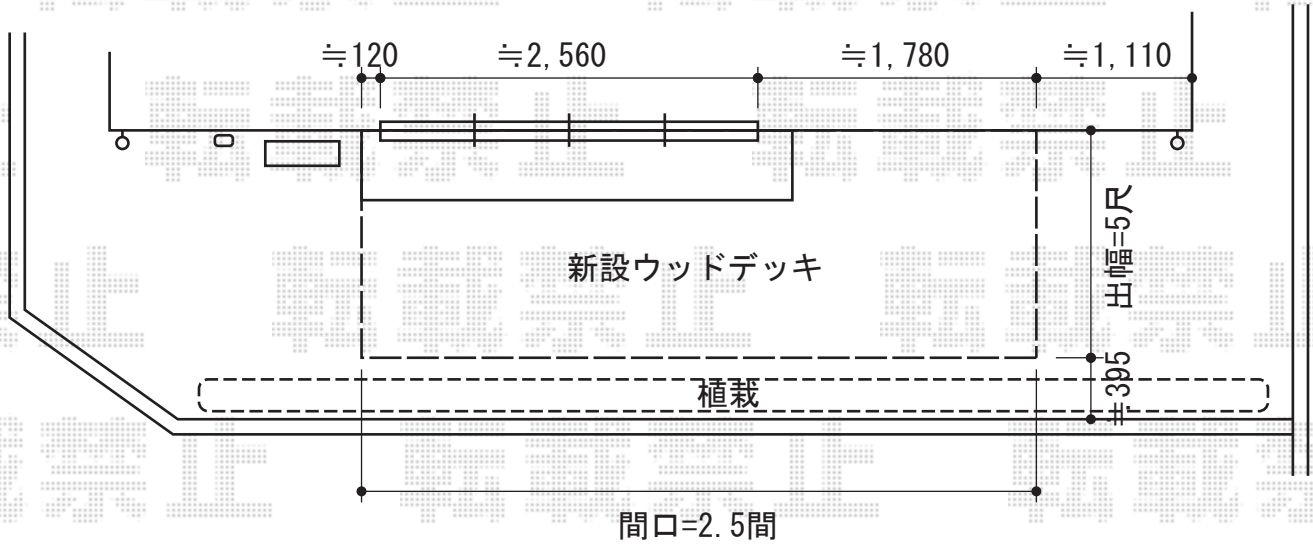

リウッドデッキ 200 単体

YKK AP リウッドデッキ 200 単体
間口=2.5間 (4,457mm)
出幅=5尺 (1,525mm)
色：(床板：ナチュラルブラウン/
束柱：カームブラック)
床板：縦貼り
束柱Hタイプ (600~700mm)

現場状況や作図制限により概略図の内容と多少の違いが生じることがございます。
施工時は、現場優先とさせて頂きたく思いますので、お立会い頂き、
最終のご指示のほど、何卒、宜しくお願い致します。