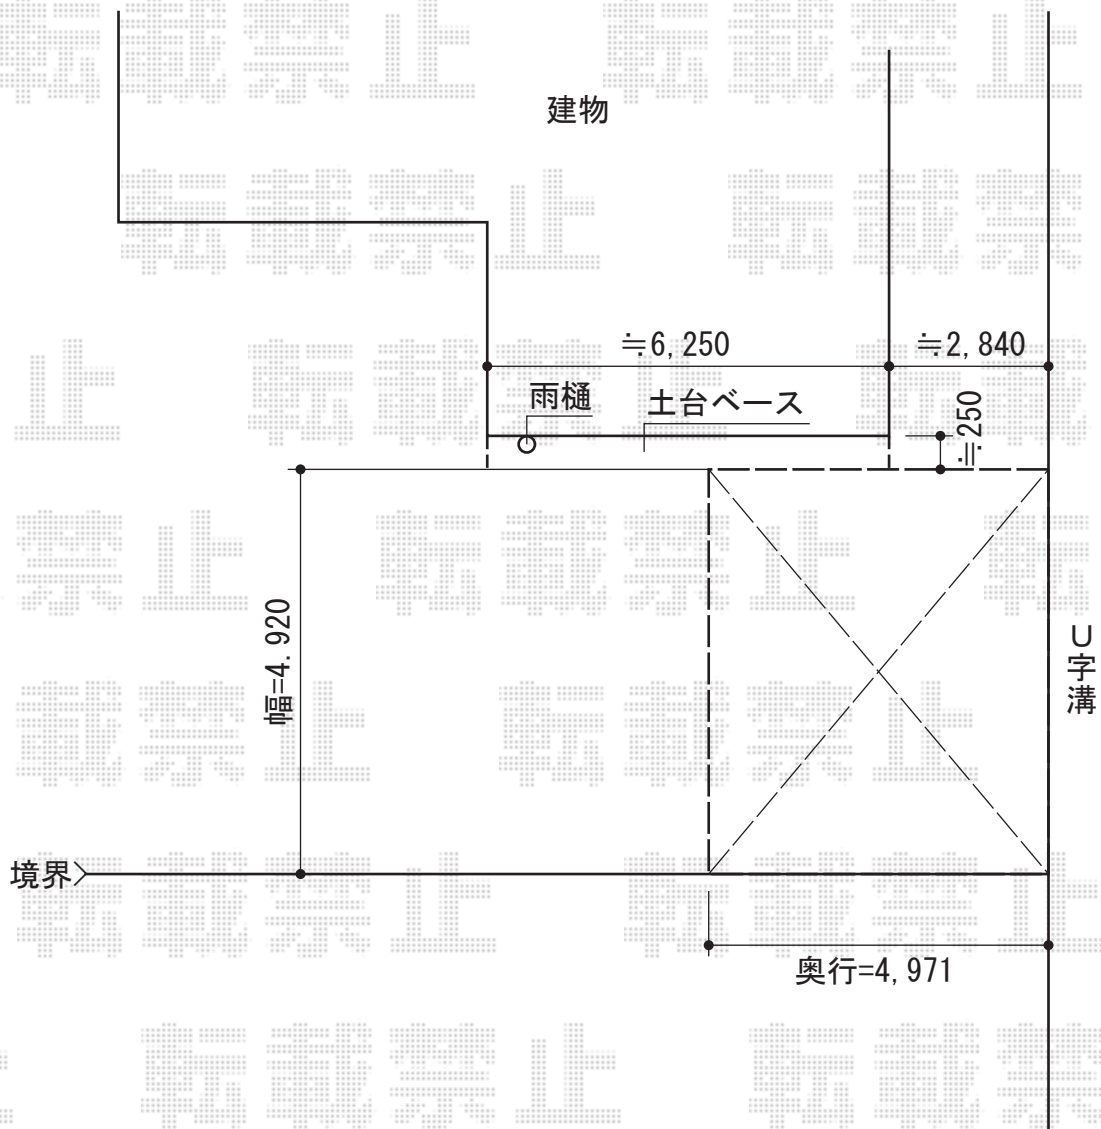

エクスルーフ ワイド 積雪～30cm対応

トステム エクスルーフ ワイド 積雪～30cm対応

幅=4,920mm

奥行=4,971mm

色：シャイングレー

屋根材：熱線吸収アクアポリカーボネート（ライトブルー）

柱仕様：ロング柱24仕様（有効高 約2,400mm）

現場状況や作図制限により概略図の内容と多少の違いが生じることがございます。
施工時は、現場優先とさせて頂きたく思いますので、お立会い頂き、
最終のご指示のほど、何卒、宜しくお願い致します。