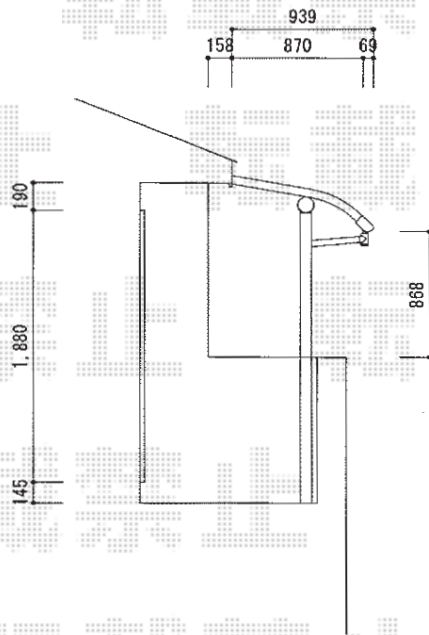

ヴェクターテラス R型 屋根タイプ 単体 積雪～20cm対応

YKK AP ヴェクターテラス R型 屋根タイプ 単体 積雪～20cm対応
 間口=関東間1.5間（柱芯々2,448mm 屋根幅2,760mm）
 出幅=3尺（870mm）
 色：プラチナステン
 屋根材：ポリカーボネート（トーマイマツト/すりガラス調）
 柱仕様：柱奥行移動タイプ（柱2本）
 施工方法：下止め
 躯体式バルコニー用部品箱：Bタイプ コーナー用×1/中間用×1