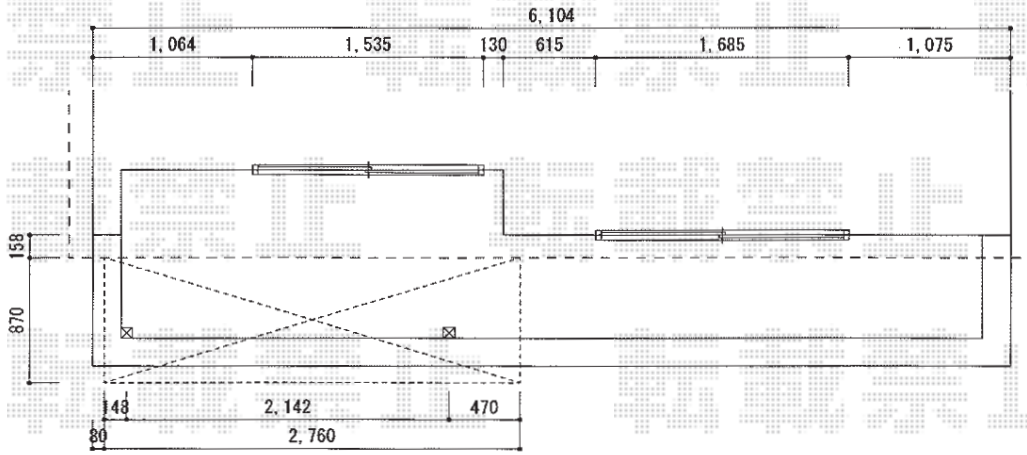

ヴェクターテラス R型 屋根タイプ 単体 積雪～20cm対応

YKK AP ヴェクターテラス R型 屋根タイプ 単体 積雪～20cm対応
 間口=関東間1.5間（柱芯々2,448mm 屋根幅2,760mm）
 出幅=3尺（870mm）
 色：プラチナステン
 屋根材：ポリカーボネート（トーマイマツト/すりガラス調）
 柱仕様：柱奥行移動タイプ（柱2本）
 施工方法：下止め
 躯体式バルコニー用部品箱：Bタイプ コーナー用×1/中間用×1