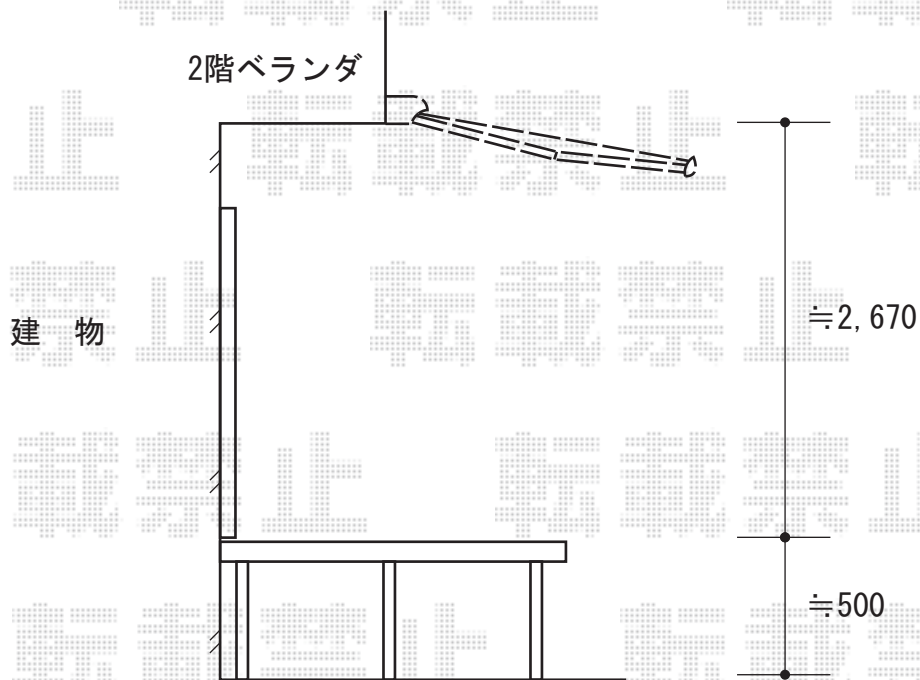

# 彩鳥S型 レギュラータイプ 電動式

トステム 彩鳥S型 レギュラータイプ 電動式  
間口=関東間1.5間(2,730mm)  
出幅=2,000mm  
本体色：ホワイト  
キャンバス色：アクリル(ブリティッシュグリーン)  
駆動：外観右電動式  
スイッチ：室外露出型  
追加部材：ベースプレート一式

現場状況や作図制限により概略図の内容と多少の違いが生じることがございます。  
施工時は、現場優先とさせて頂きたく思いますので、お立会い頂き、  
最終のご指示のほど、何卒、宜しくお願い致します。