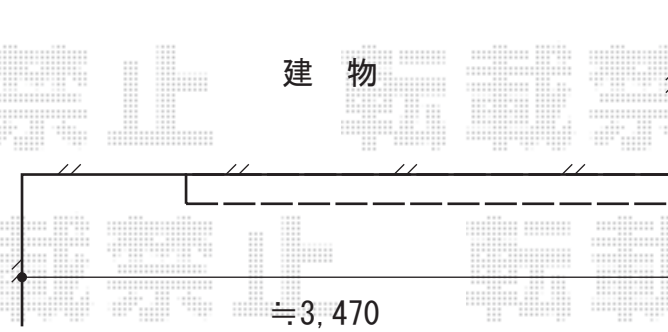

# 彩鳥S型 レギュラータイプ 電動式

トステム 彩鳥S型 レギュラータイプ 電動式  
間口=関東間1.5間(2,730mm)  
出幅=2,000mm  
本体色：ホワイト  
キャンバス色：アクリル(ブリティッシュグリーン)  
駆動：外観右電動式  
スイッチ：室外露出型  
追加部材：ベースプレート一式

現場状況や作図制限により概略図の内容と多少の違いが生じることがございます。  
施工時は、現場優先とさせて頂きたく思いますので、お立会い頂き、  
最終のご指示のほど、何卒、宜しくお願い致します。