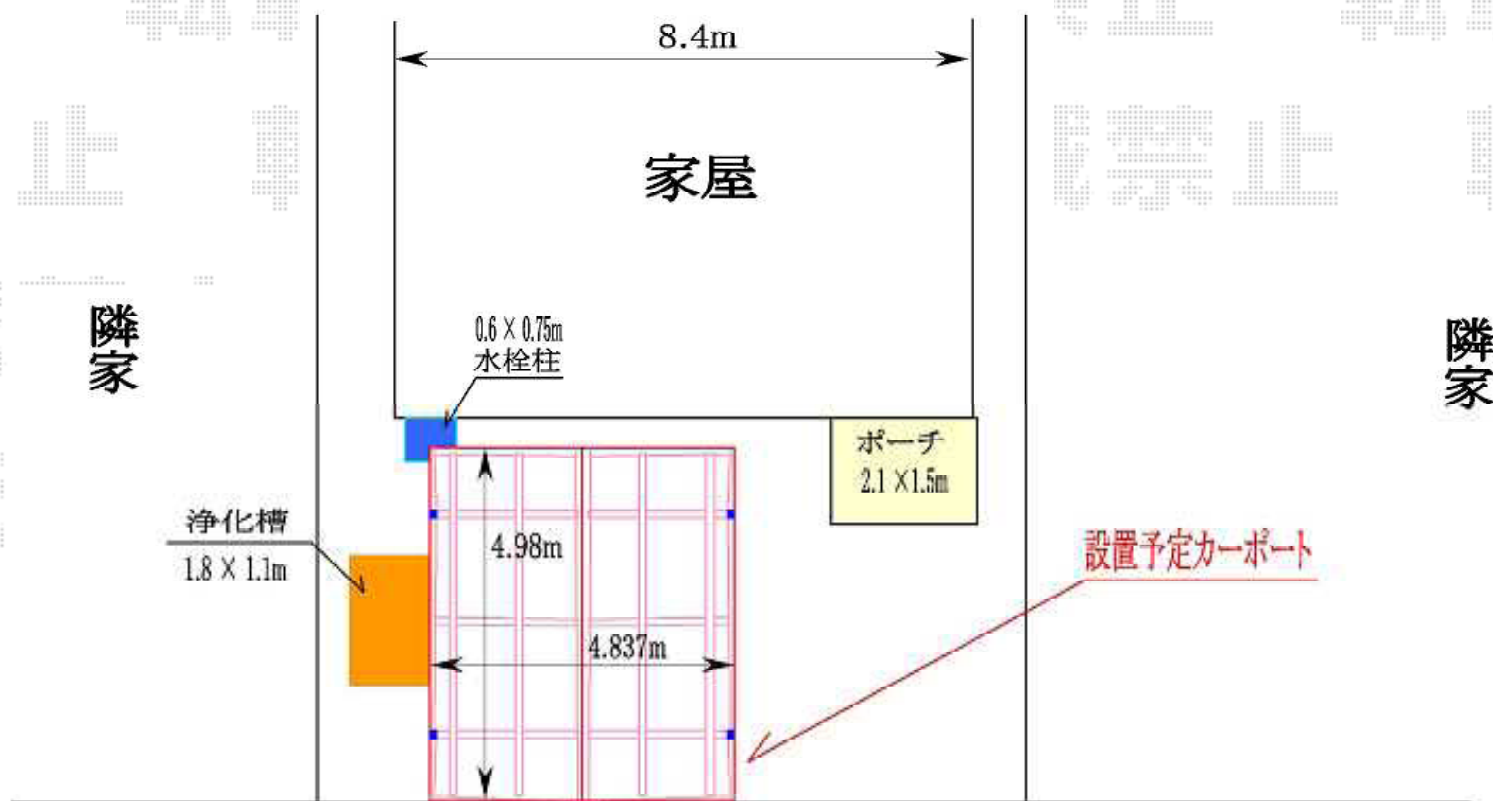

カーブポートシグマIII ワイド 積雪～30cm対応

トステム カーブポートシグマIII ワイド 積雪～30cm対応
幅=4,837mm
奥行=4,980mm
色：シャイングレー
屋根材：ポリカーボネート（ブルースモーク）
柱仕様：ロング柱23仕様（有効高 約2,300mm）

現場状況や作図制限により概略図の内容と多少の違いが生じることがございます。
施工時は、現場優先とさせていただきますので、お立会い頂き、
最終のご指示のほど、何卒、宜しくお願い致します。