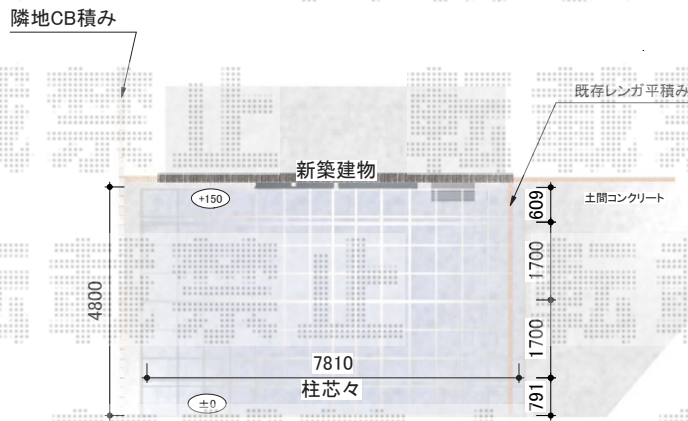

# リベルポートシグマIII 1500 3台用 積雪～50cm対応

トステム リベルポートシグマIII 1500 3台用 積雪～50cm対応  
 幅=8,008mm  
 奥行=4,982mm  
 色：シャイングレー  
 屋根材：ポリカーボネート（ブルースモーク）  
 柱仕様：ロング柱28仕様（有効高 約2,800mm）

現場状況や作図制限により概略図の内容と多少の違いが生じることがございます。  
 施工時は、現場優先とさせて頂きたく思いますので、お立会い頂き、  
 最終のご指示のほど、何卒、宜しくお願い致します。