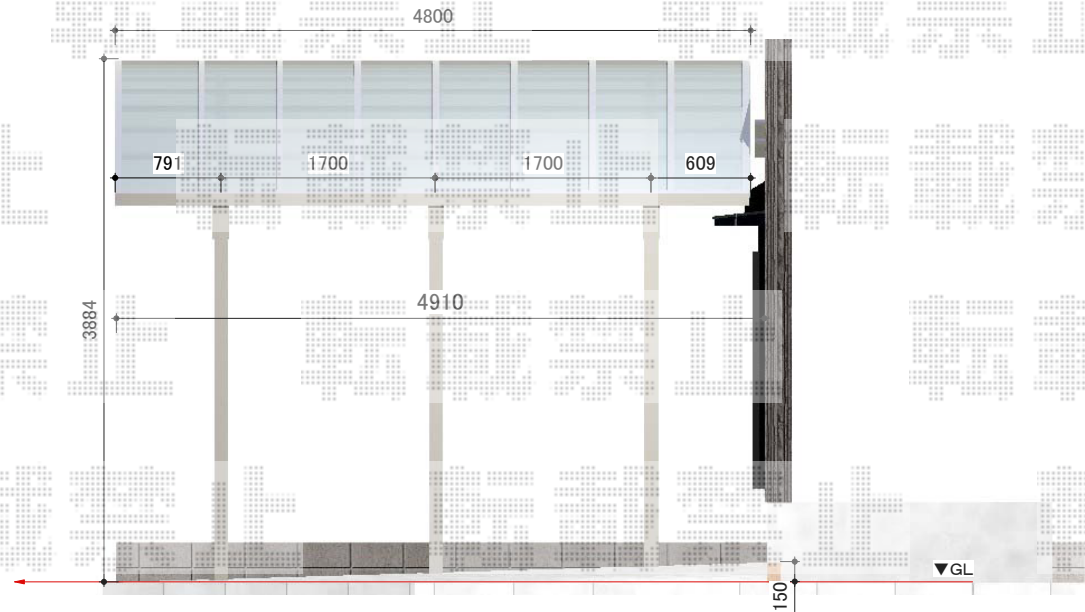

# リベルポートシグマIII 1500 3台用 積雪～50cm対応

トステム リベルポートシグマIII 1500 3台用 積雪～50cm対応  
 幅=8,008mm  
 奥行=4,982mm  
 色：シャイングレー  
 屋根材：ポリカーボネート（ブルースモーク）  
 柱仕様：ロング柱28仕様（有効高 約2,800mm）

現場状況や作図制限により概略図の内容と多少の違いが生じることがございます。  
 施工時は、現場優先とさせて頂きたく思いますので、お立会い頂き、  
 最終のご指示のほど、何卒、宜しくお願い致します。