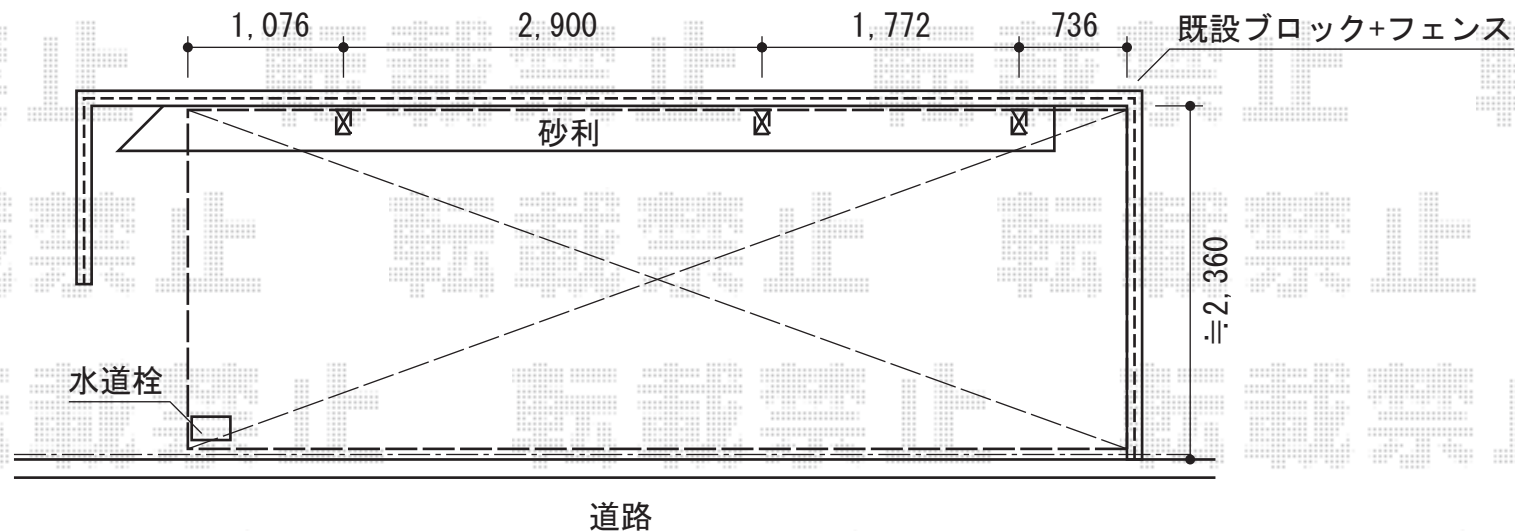

レイナポート 延長 積雪~20cm対応

YKK AP レイナポート 延長 積雪~20cm対応
幅=2,400mm
奥行=6,484mm
色：プラチナステン
屋根材：ポリカーボネート（アースブルー）
柱仕様：標準柱仕様（有効高 約2,000mm）

現場状況や作図制限により概略図の内容と多少の違いが生じることがございます。
施工時は、現場優先とさせて頂きたく思いますので、お立会い頂き、
最終のご指示のほど、何卒、宜しくお願い致します。