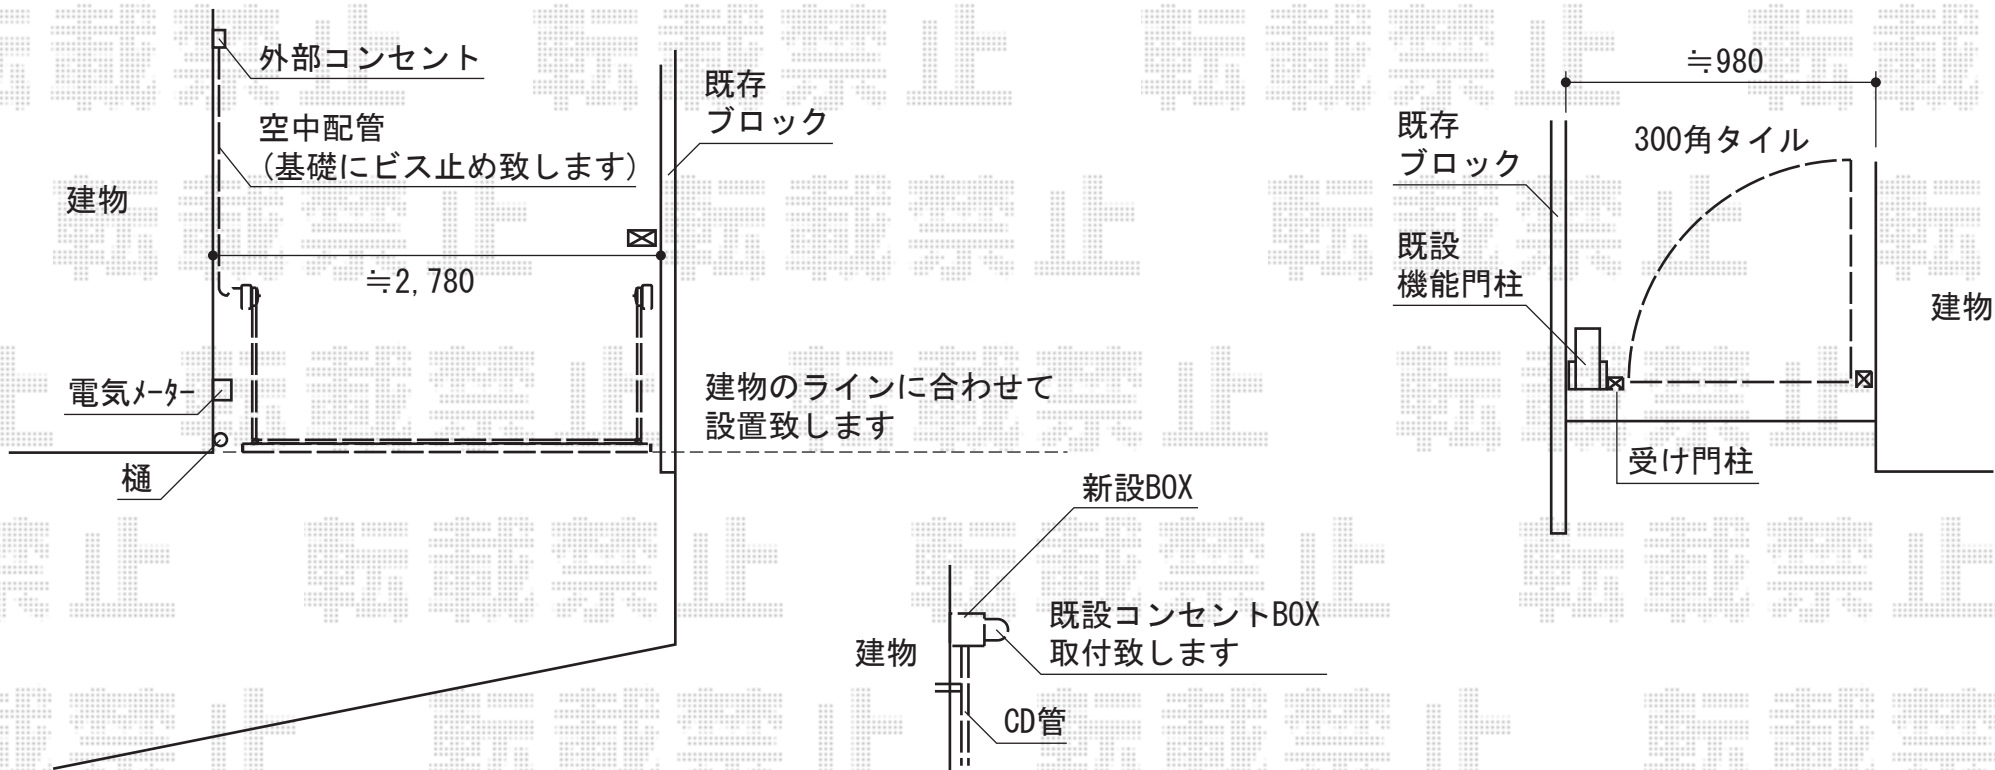

カーゲート・門扉

TOEX オーバードアR4型 電動式
 本体 (W×H) = 【特注】 (2,600×1,200mm)
 色：シャイングレー
 柱仕様：ハイルーフ仕様 (有効高 約2,150mm)
 駆動：外観左駆動・電動式・1モーター・
 AC100V結線仕様

TOEX ライフモダンII SA型 片開き 柱使用
 扉1枚 (W×H) = (800×1,200mm)
 色：シャイングレー+ピュアノーチェ
 錠：プッシュプルRB錠 (色：ライトゴールド)
 開き：内開き