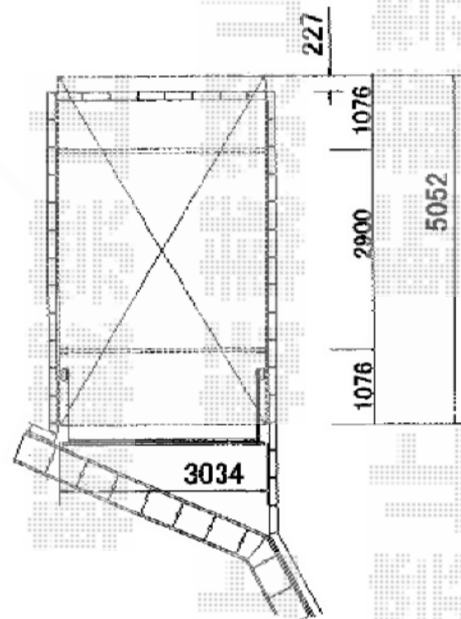

レイナワンポート 積雪～20cm対応

平面図

立面図

側面図

YKK AP レイナワンポート 積雪～20cm対応
幅=3,034mm
奥行=5,052mm
色：ホワイト
屋根材：熱線遮断ポリカーボネート
（アースブルーマット調）
柱仕様：ハイルーフ仕様（有効高 約2,300mm）

現場状況や作図制限により概略図の内容と多少の違いが生じることがございます。
施工時は、現場優先とさせて頂きたく思いますので、お立会い頂き、
最終のご指示のほど、何卒、宜しくお願い致します。