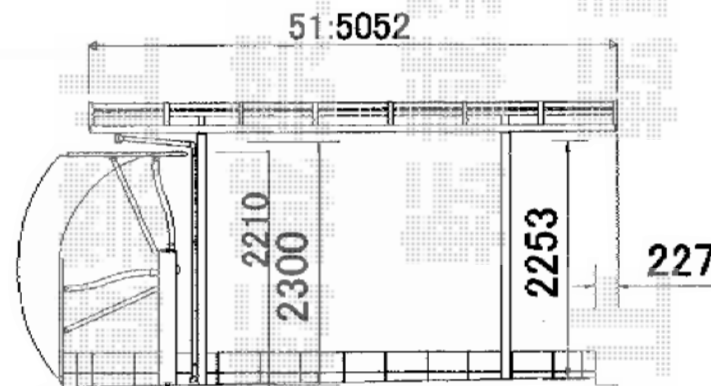

レイナワンポート 積雪～20cm対応

平面図

立面図

側面図

YKK AP レイナワンポート 積雪～20cm対応
幅=3,034mm
奥行=5,052mm
色：ホワイト
屋根材：熱線遮断ポリカーボネート
（アースブルーマット調）
柱仕様：ハイルーフ仕様（有効高 約2,300mm）

現場状況や作図制限により概略図の内容と多少の違いが生じることがございます。
施工時は、現場優先とさせて頂きたく思いますので、お立会い頂き、
最終のご指示のほど、何卒、宜しくお願い致します。