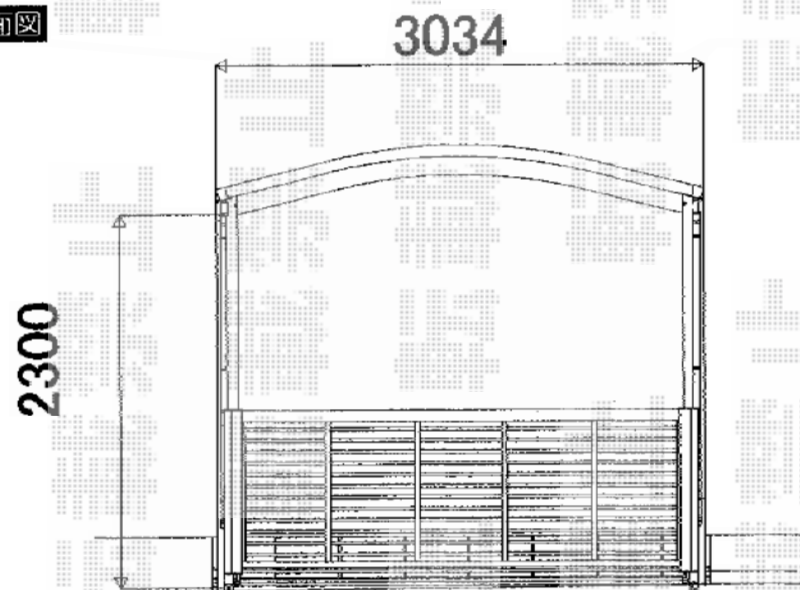

レイナワンポート 積雪～20cm対応

平面図

立面図

側面図

YKK AP レイナワンポート 積雪～20cm対応
幅=3,034mm
奥行=5,052mm
色：ホワイト
屋根材：熱線遮断ポリカーボネート
（アースブルーマット調）
柱仕様：ハイルーフ仕様（有効高 約2,300mm）

現場状況や作図制限により概略図の内容と多少の違いが生じることがございます。
施工時は、現場優先とさせて頂きたく思いますので、お立会い頂き、
最終のご指示のほど、何卒、宜しくお願い致します。