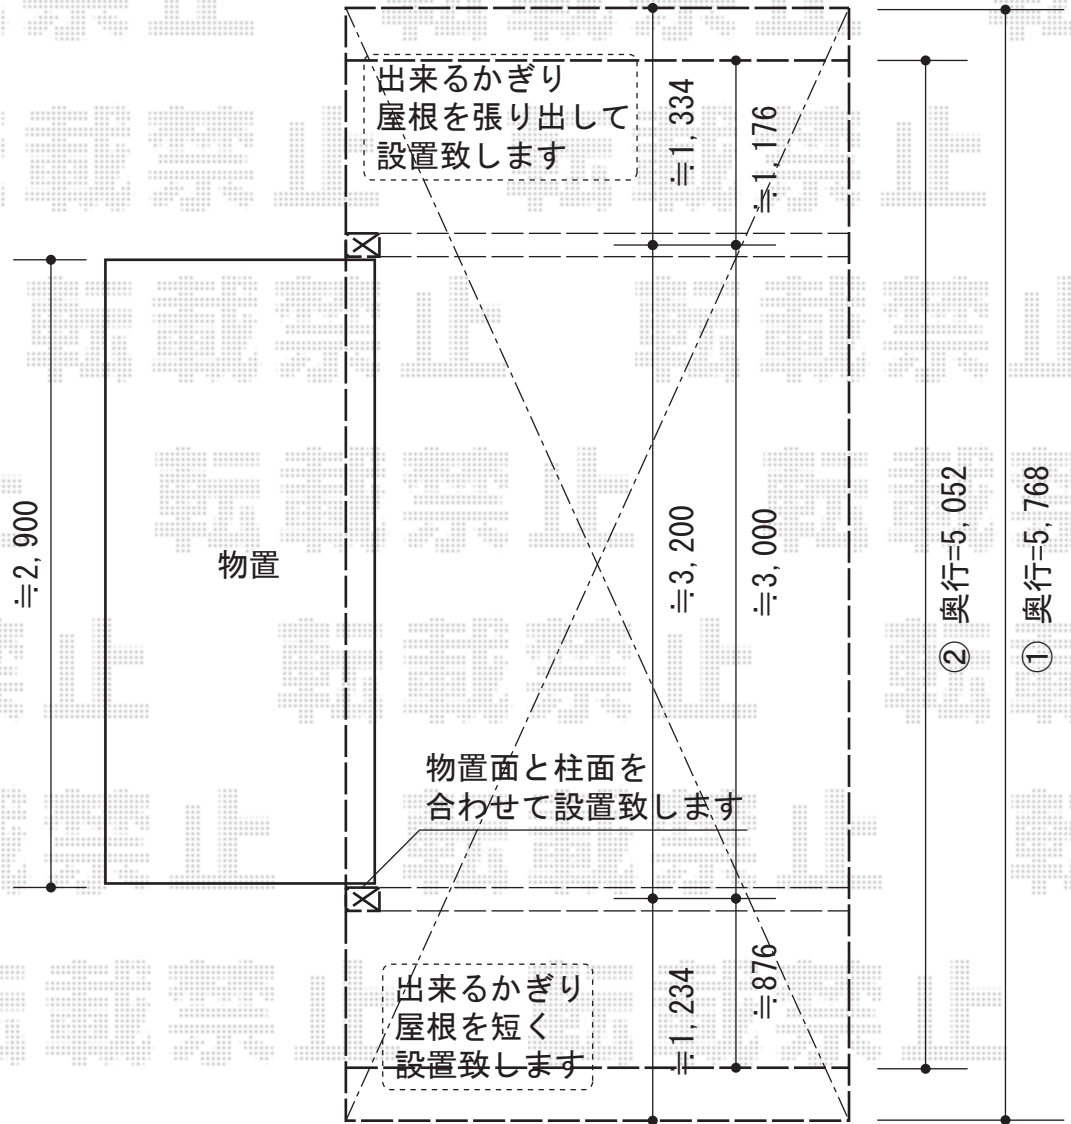

自転車屋さん

YKK AP レイナポート 積雪～20cm対応
 幅=2,400mm
 奥行=5,768mm
 色：プラチナステン
 屋根材：熱線遮断ポリカーボネート（アースブルーマット調）
 柱仕様：ハイルーフ仕様（有効高 約2,355mm）
 追加部材：ビス穴シール（ライトグレイ）

① 奥行=5,768は、
物置より柱位置離して
設置となります

現場状況や作図制限により概略図の内容と多少の違いが生じることがございます。
 施工時は、現場優先とさせて頂きたく思いますので、お立会い頂き、
 最終のご指示のほど、何卒、宜しくお願い致します。