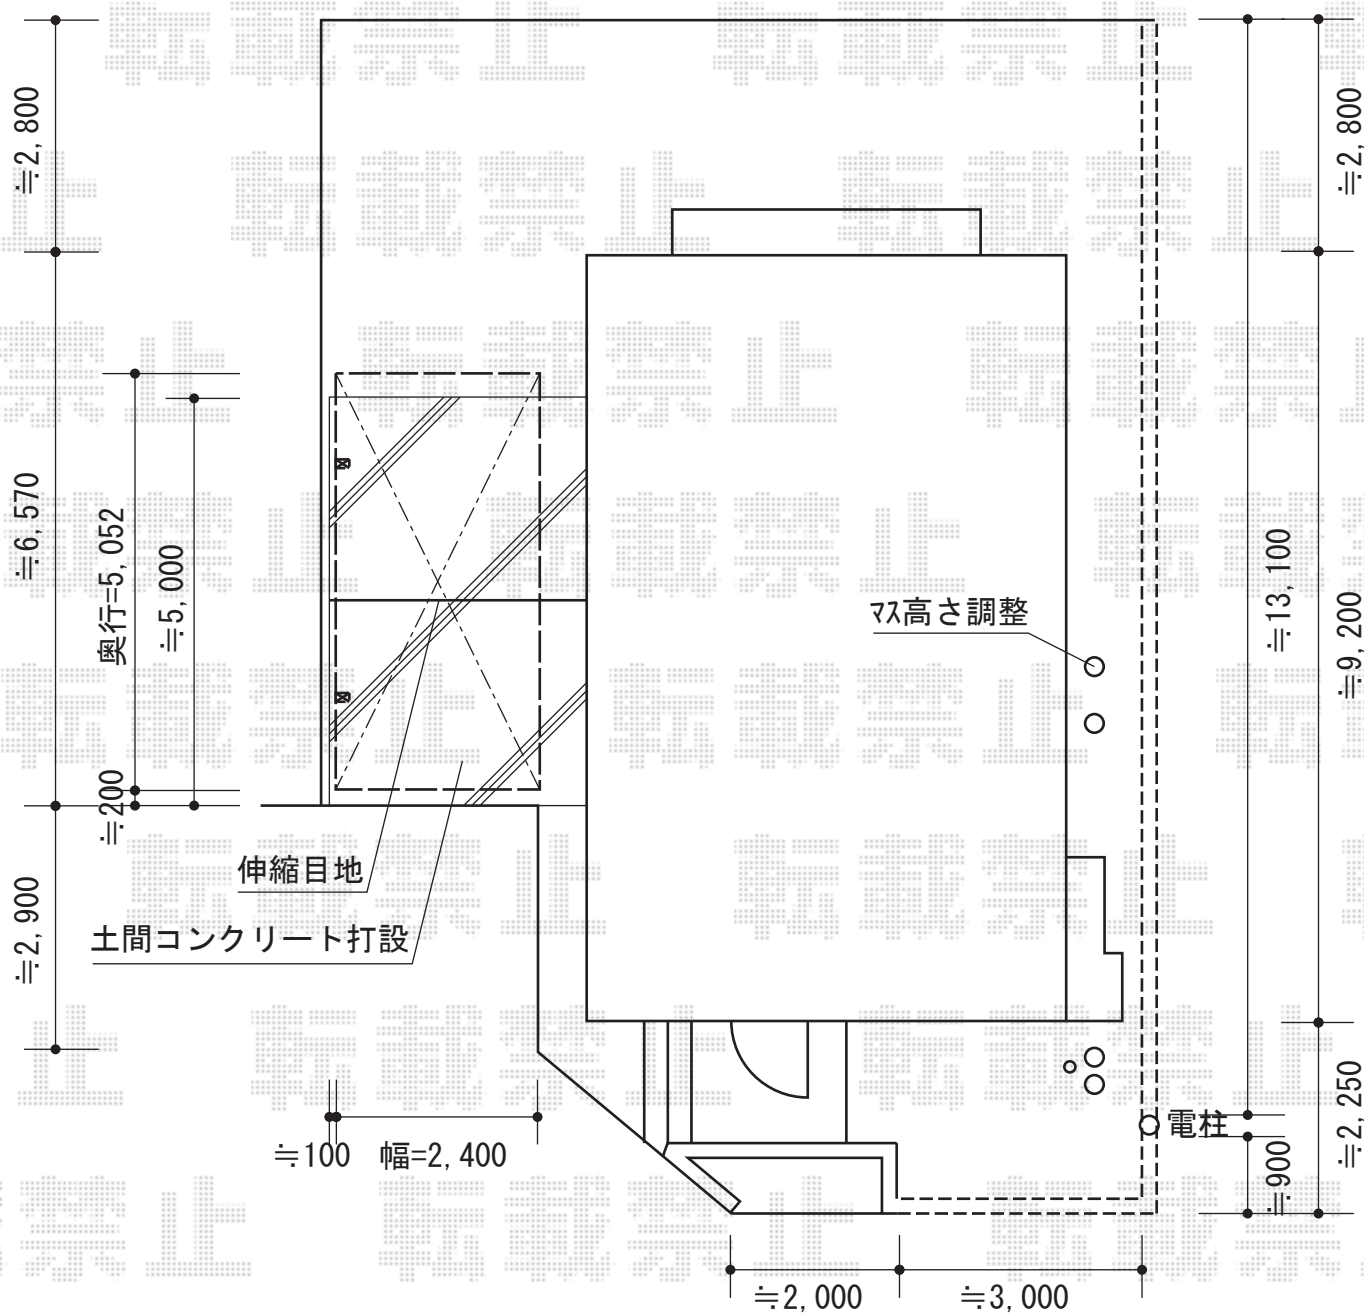

プレシオスポート 積雪～20cm対応

Value Select プレシオスポート 積雪～20cm対応
幅=2,400mm
奥行=5,052mm
色：ノーブルステン
屋根材：ポリカーボネート（スカイブルー）
柱仕様：標準柱仕様（有効高 約1,800mm）

現場状況や作図制限により概略図の内容と多少の違いが生じることがございます。
施工時は、現場優先とさせて頂きたく思いますので、お立会い頂き、
最終のご指示のほど、何卒、宜しくお願い致します。