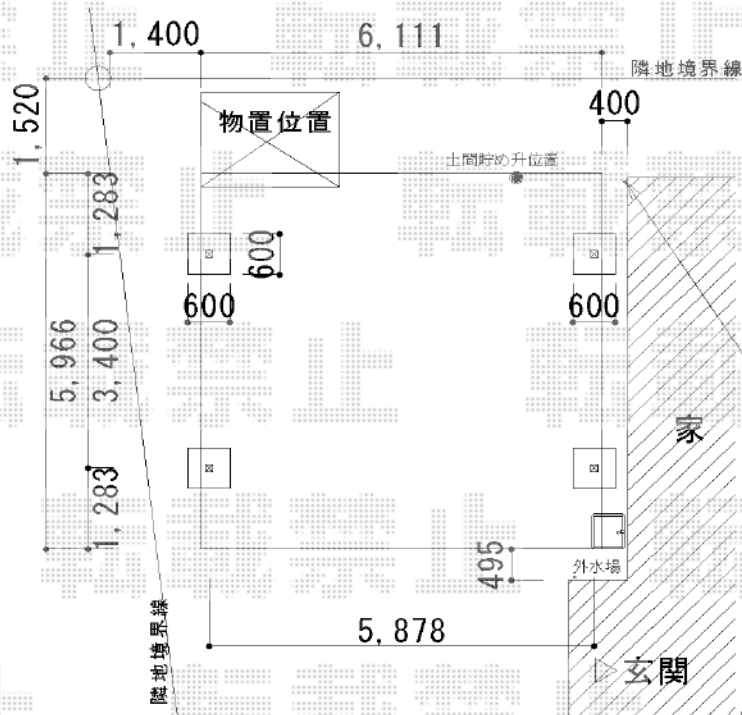

レオンポート neo 2台用 角柱仕様 積雪～50cm対応

レオンポート neo 2台用 角柱仕様 積雪～50cm対応
 幅=6,111mm
 奥行=5,966mm
 色：ブラウン
 屋根材：スチール折板
 柱仕様：角柱4本/標準柱仕様（有効高 約2,340mm）
 横材：有り

角柱・基本セット・横材付きタイプ<2台用>

現場状況や作図制限により概略図の内容と多少の違いが生じることがございます。
 施工時は、現場優先とさせて頂きたく思いますので、お立会い頂き、
 最終のご指示のほど、何卒、宜しくお願い致します。