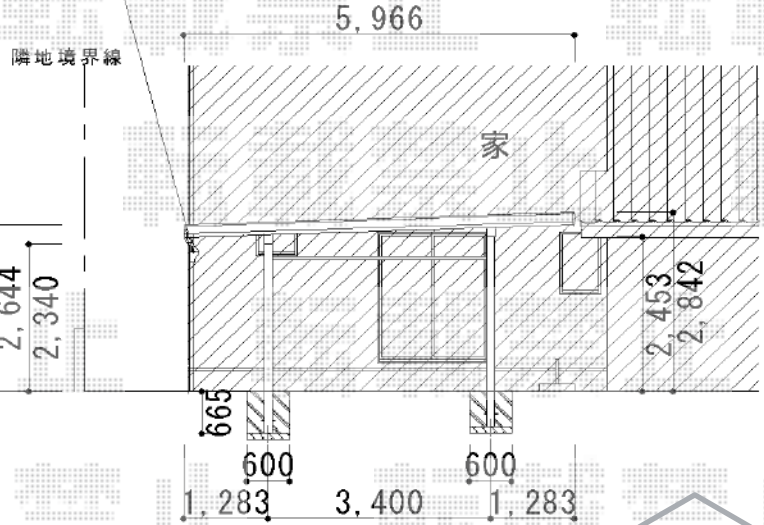

レオンポート neo 2台用 角柱仕様 積雪～50cm対応

レオンポート neo 2台用 角柱仕様 積雪～50cm対応
 幅=6,111mm
 奥行=5,966mm
 色：ブラウン
 屋根材：スチール折板
 柱仕様：角柱4本/標準柱仕様（有効高 約2,340mm）
 横材：有り

角柱・基本セット・横材付きタイプ<2台用>

現場状況や作図制限により概略図の内容と多少の違いが生じることがございます。
 施工時は、現場優先とさせて頂きたく思いますので、お立会い頂き、
 最終のご指示のほど、何卒、宜しくお願い致します。