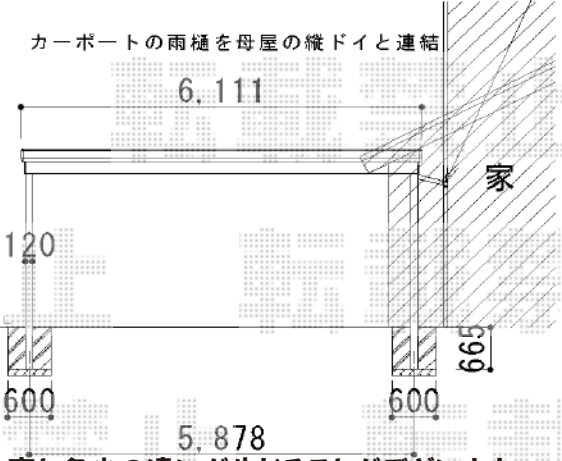

レオンポート neo 2台用 角柱仕様 積雪～50cm対応

レオンポート neo 2台用 角柱仕様 積雪～50cm対応
 幅=6,111mm
 奥行=5,966mm
 色：ブラウン
 屋根材：スチール折板
 柱仕様：角柱4本/標準柱仕様（有効高 約2,340mm）
 横材：有り

角柱・基本セット・横材付きタイプ<2台用>

現場状況や作図制限により概略図の内容と多少の違いが生じることがございます。
 施工時は、現場優先とさせて頂きたく思いますので、お立会い頂き、
 最終のご指示のほど、何卒、宜しくお願い致します。