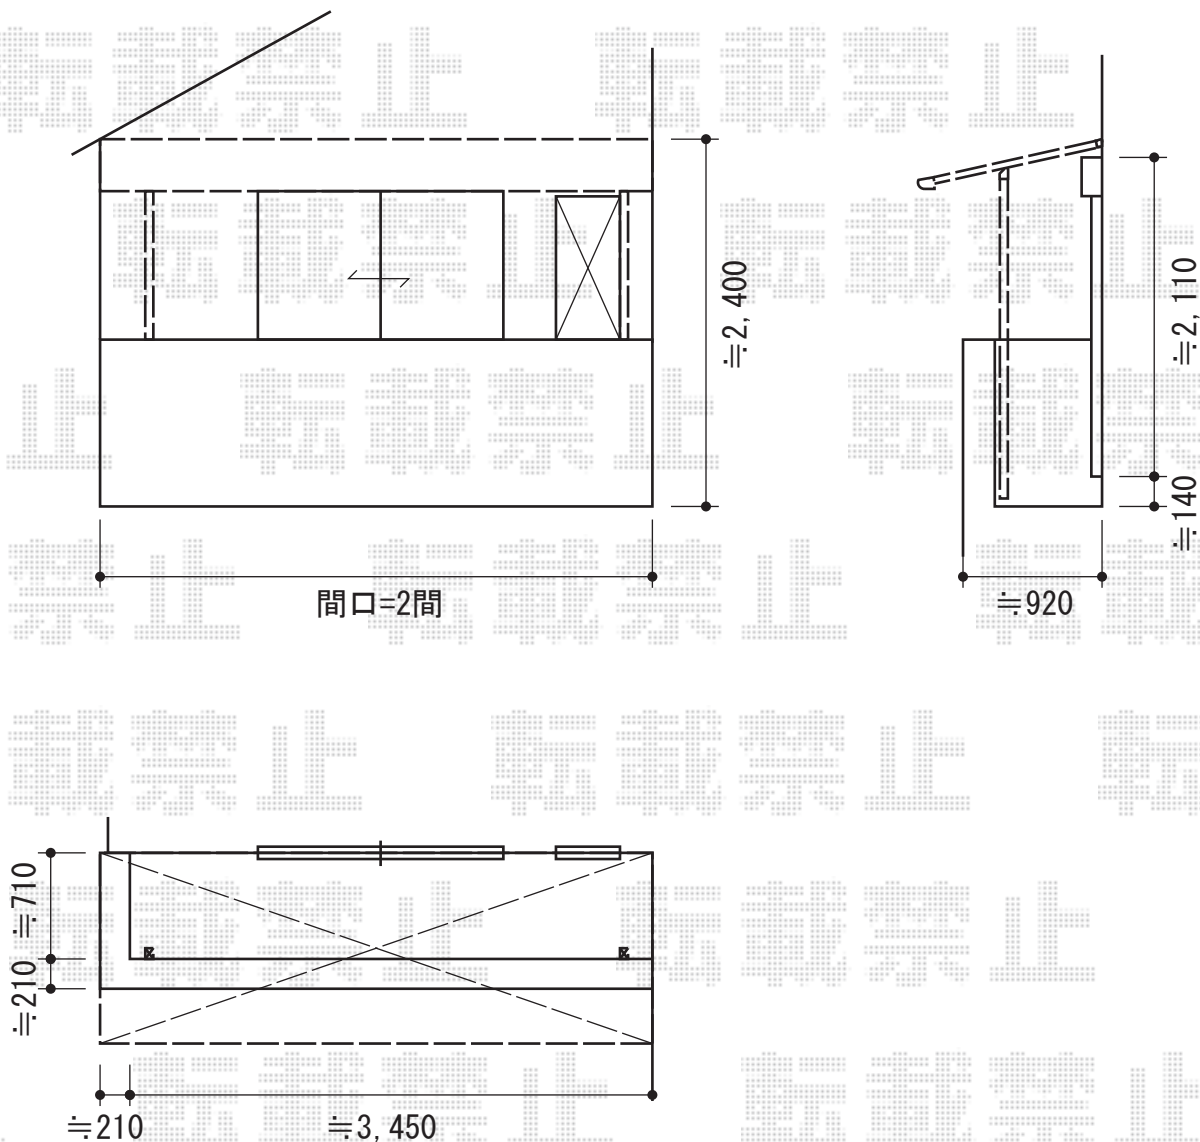

ライザーテラスII F型 屋根タイプ 単体 積雪～20cm対応

トステム ライザーテラスII F型 屋根タイプ 単体積雪～20cm対応
間口=関東間2.0間 (柱芯々3,440mm 屋根幅3,660mm)
出幅=3尺(885mm)
色：シャイングレー
屋根材：ポリカーボネート (クリアマット/すりガラス調)
柱仕様：柱奥行移動タイプ (柱2本)
施工方法：上止め
躯体式バルコニー取付部品：コーナー用×1 中間用×1
オプション：吊り下げ物干し標準2本入