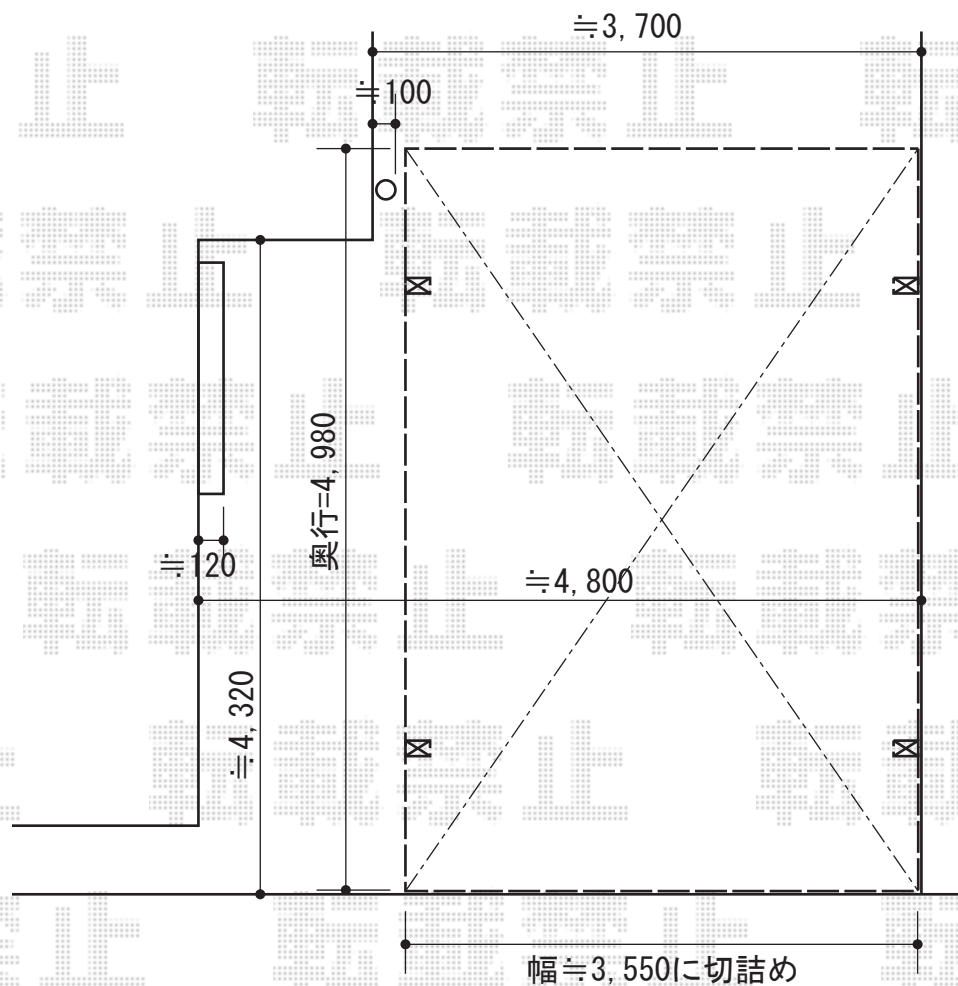

カーブポートシグマIII ワイド 積雪~30cm対応

トステム カーブポートシグマIII ワイド 積雪~30cm対応
幅=3,625mm
奥行=4,980mm
色：シャイングレー
屋根材：ポリカーボネート（ブルースモーク）
柱仕様：ロング柱23仕様（有効高 約2,300mm）

現場状況や作図制限により概略図の内容と多少の違いが生じることがございます。
施工時は、現場優先とさせて頂きたく思いますので、お立会い頂き、
最終のご指示のほど、何卒、宜しくお願い致します。