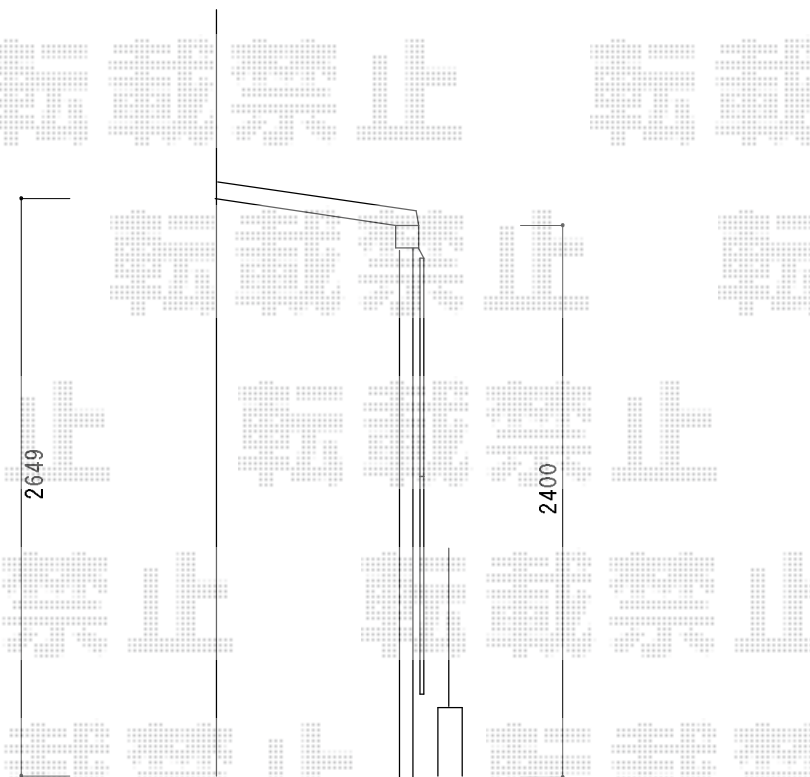

ライザーテラスII F型 テラスタイプ 単体 積雪～20cm対応

トステム ライザーテラスII F型 テラスタイプ 単体積雪～20cm対応
間口=関東間1.5間 (柱芯々2,530mm 屋根幅2,750mm)
出幅=3尺(885mm)
色: シャイングレー
屋根材: ポリカーボネート (クリアマット/すりガラス調)
柱仕様: 柱位置固定タイプ (柱2本)
施工方法: 上止め

現場状況や作図制限により概略図の内容と多少の違いが生じることがございます。
施工時は、現場優先とさせて頂きたく思いますので、お立会い頂き、
最終のご指示のほど、何卒、宜しくお願い致します。