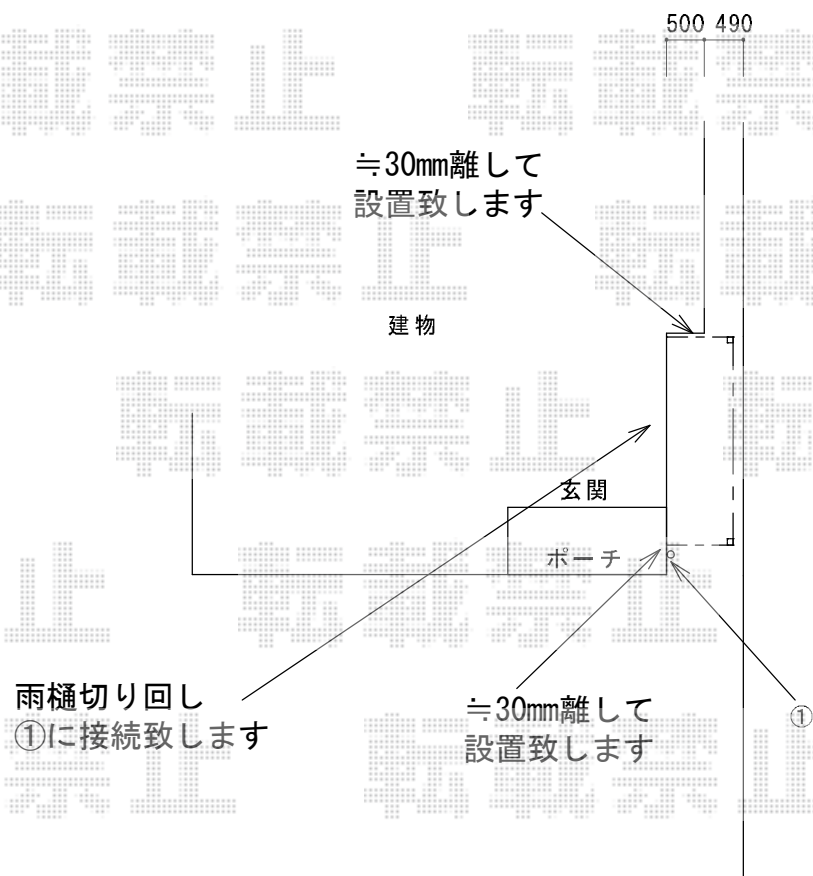

ライザーテラスII F型 テラスタイプ 単体 積雪～20cm対応

トステム ライザーテラスII F型 テラスタイプ 単体積雪～20cm対応
間口=関東間1.5間 (柱芯々2,530mm 屋根幅2,750mm)
出幅=3尺(885mm)
色: シャイングレー
屋根材: ポリカーボネート (クリアマット/すりガラス調)
柱仕様: 柱位置固定タイプ (柱2本)
施工方法: 上止め

現場状況や作図制限により概略図の内容と多少の違いが生じることがございます。
施工時は、現場優先とさせて頂きたく思いますので、お立会い頂き、
最終のご指示のほど、何卒、宜しくお願い致します。