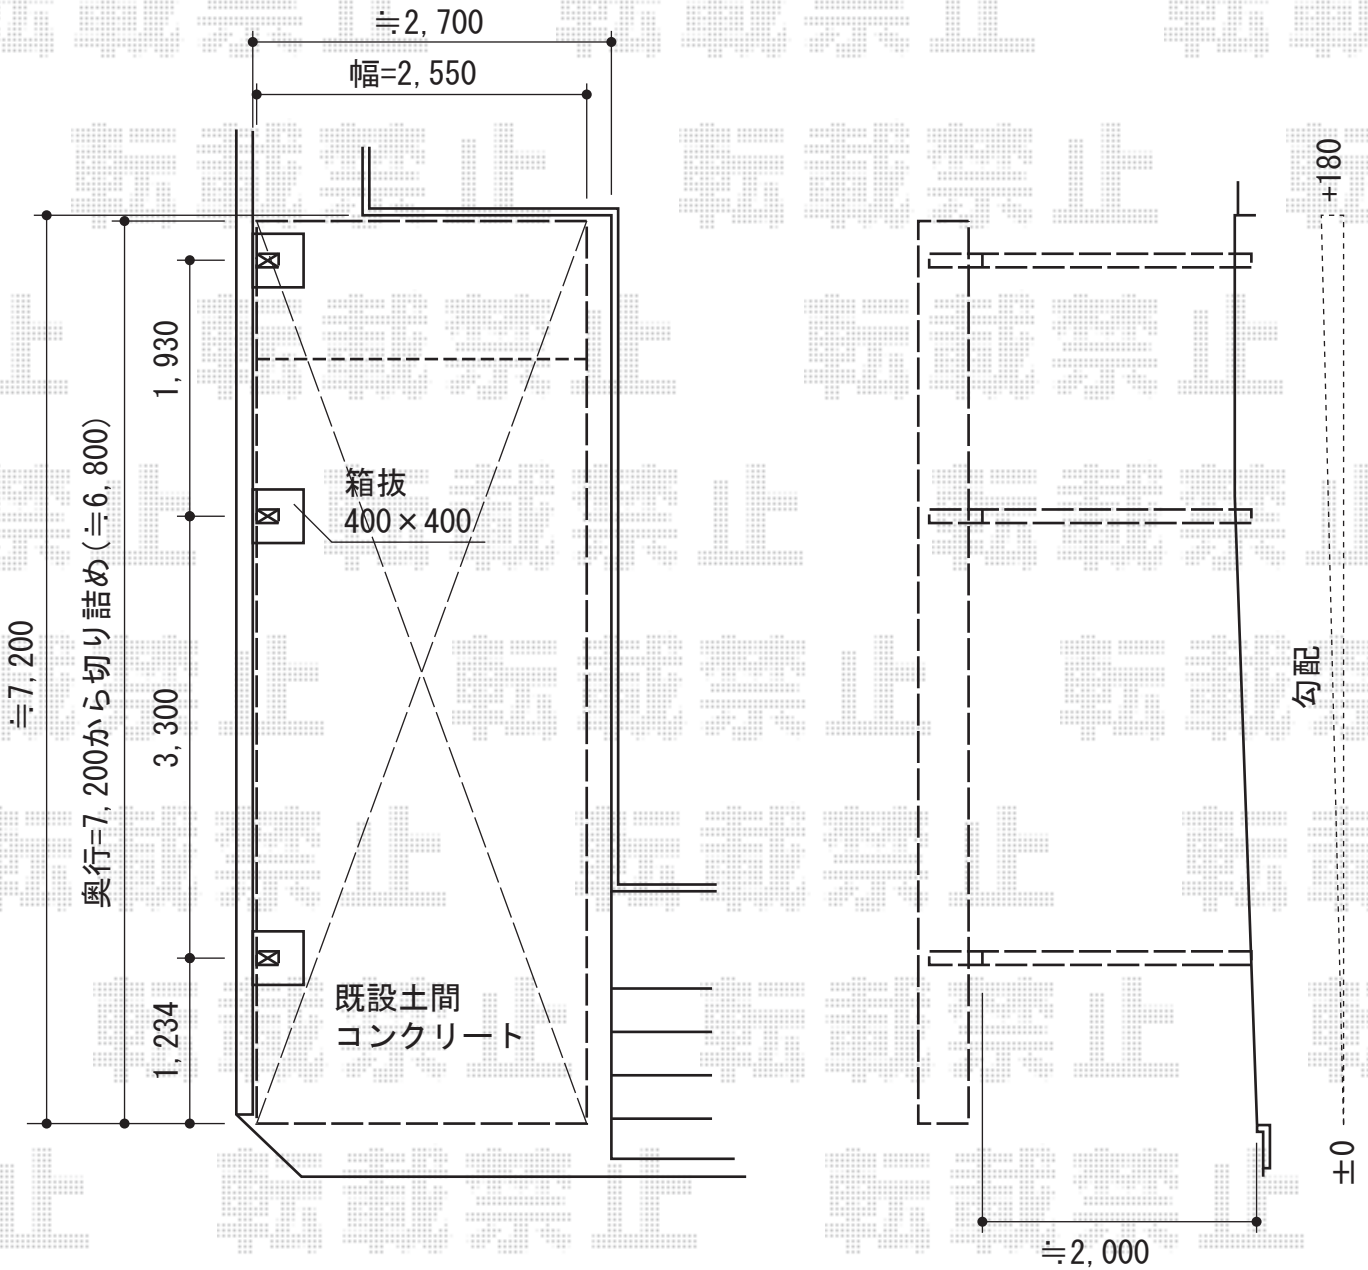

レイナポート 延長 積雪～20cm対応

YKK AP レイナポート 延長 積雪～20cm対応
幅=2,550mm
奥行=7,200mm
色：ホワイト
屋根材：ポリカーボネート（トーマイマット）
柱仕様：ハイルーフ仕様（有効高 約2,355mm）

現場状況や作図制限により概略図の内容と多少の違いが生じることがございます。
施工時は、現場優先とさせて頂きたく思いますので、お立会い頂き、
最終のご指示のほど、何卒、宜しくお願い致します。