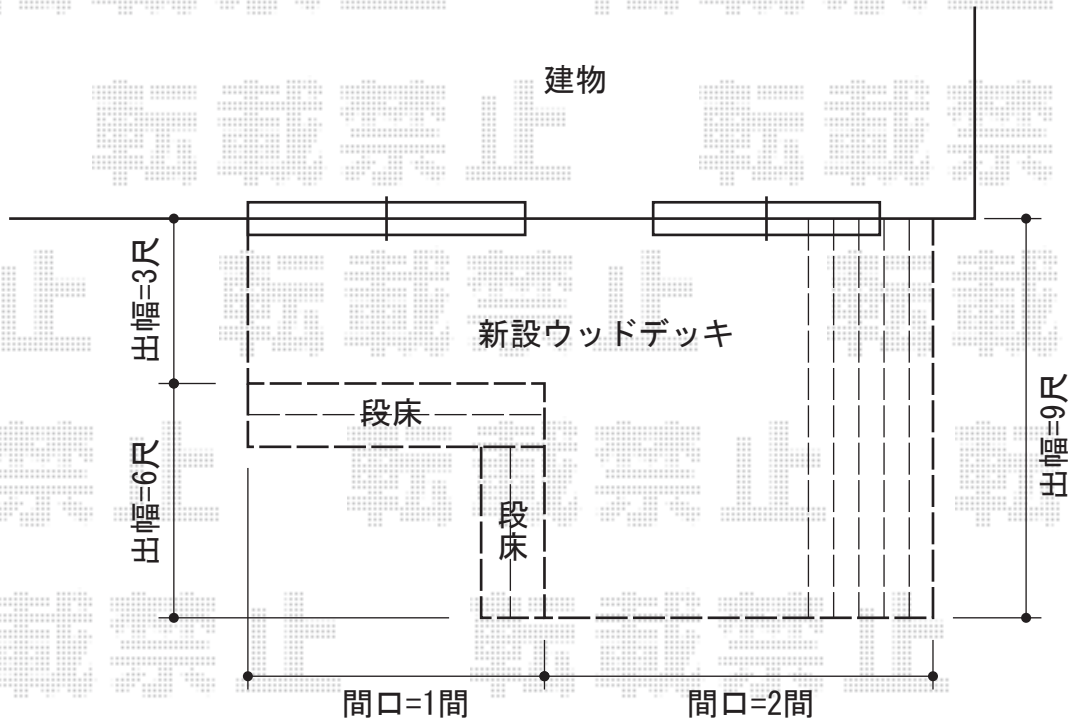

リウッドデッキ 200 出幅違い連棟

YKK AP リウッドデッキ 200 出幅違い連棟

間口×出幅=1.0間 (1,827mm) ×3尺 (925mm)

間口×出幅= (3,427mm) ×9尺 (2,725mm)

色：床板/ホワイトブラウン 束柱/プラチナステン

床板：縦貼り

束柱：Tタイプ (400~500mm)

オプション：段床1段L字

現場状況や作図制限により概略図の内容と多少の違いが生じることがございます。
施工時は、現場優先とさせていただきますので、お立会い頂き、
最終のご指示のほど、何卒、宜しくお願い致します。

EX-SHOP
HTTP://WWW.EX-SHOP.NET

担当：長谷川

全ての著作権は、エクスショップに帰属します。当社とのお取引目的外の使用・複製・転載禁止となっております。