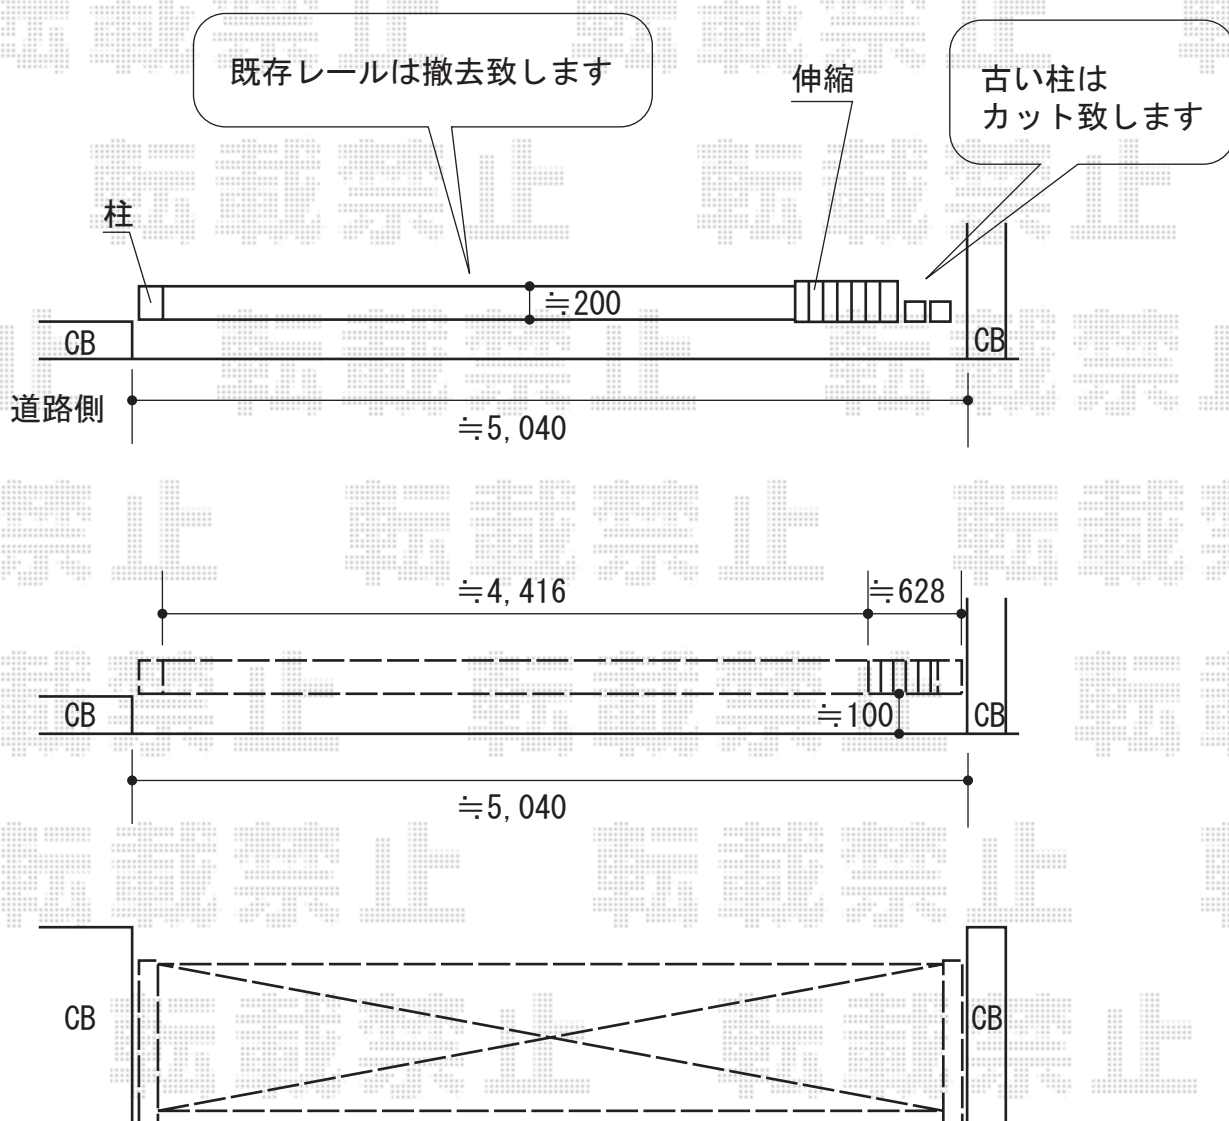

# トリップゲート PC型 ノンレール 片開き

Value Select トリップゲート PC型 ノンレール 片開き  
開口幅=5,022mm 全幅=5,122mm たたみ幅=628mm  
高さ=1,200mm  
色：ステンカラー  
キャスター数：4 落棒数：4

現場状況や作図制限により概略図の内容と多少の違いが生じることがございます。  
施工時は、現場優先とさせて頂きたく思いますので、お立会い頂き、  
最終のご指示のほど、何卒、宜しくお願い致します。