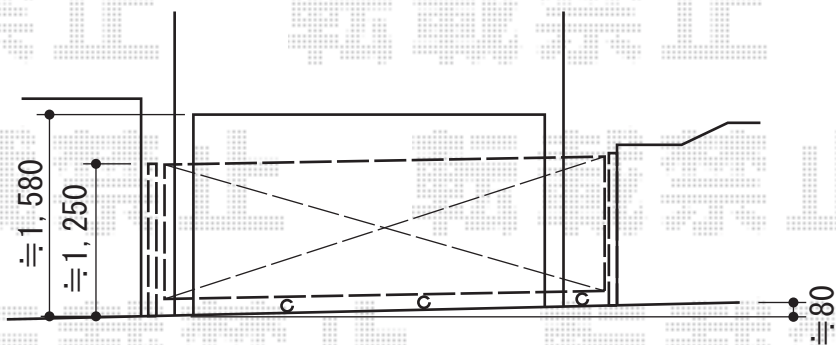

## アルシャインII H型Aタイプ ノンレール 片開き

TOEX アルシャインII H型Aタイプ ノンレール 片開き  
開口幅=3,692mm  
全幅=3,808mm  
たたみ幅=625mm  
高さ=1,250mm  
色：オータムブラウン  
キャスター数：3箇所  
落棒数：3本

現場状況や作図制限により概略図の内容と多少の違いが生じることがございます。  
施工時は、現場優先とさせて頂きたく思いますので、お立会い頂き、  
最終のご指示のほど、何卒、宜しくお願い致します。