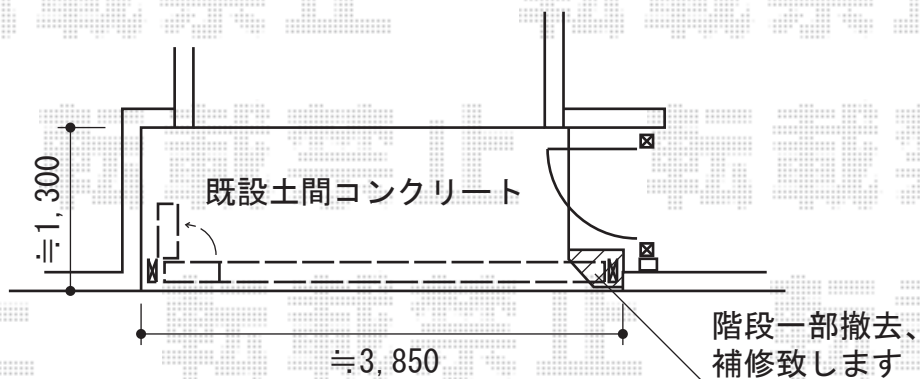

## アルシャインII H型Aタイプ ノンレール 片開き

TOEX アルシャインII H型Aタイプ ノンレール 片開き  
開口幅=3,692mm  
全幅=3,808mm  
たたみ幅=625mm  
高さ=1,250mm  
色：オータムブラウン  
キャスター数：3箇所  
落棒数：3本

現場状況や作図制限により概略図の内容と多少の違いが生じることがございます。  
施工時は、現場優先とさせて頂きたく思いますので、お立会い頂き、  
最終のご指示のほど、何卒、宜しくお願い致します。