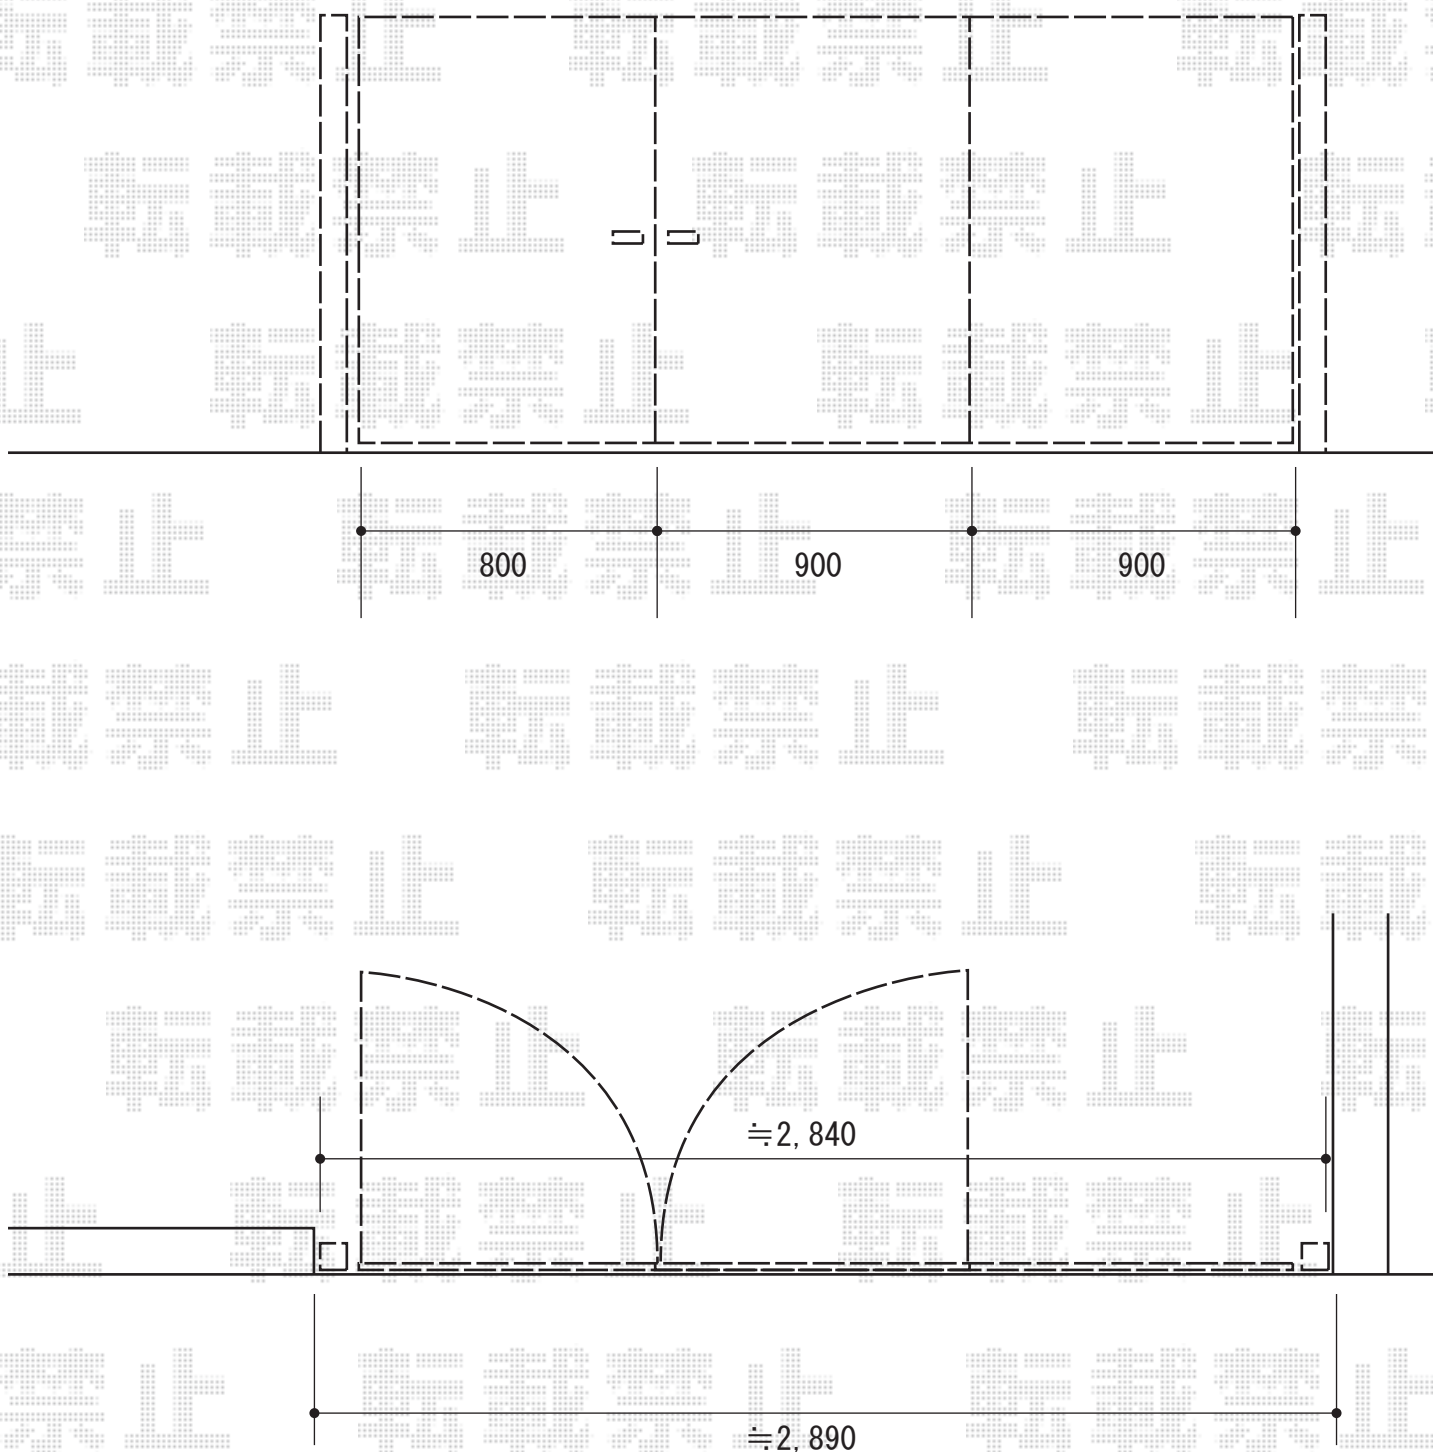

# プリオR3型 3枚折戸仕様 門柱仕様

TOEX プリオR3型 3枚折戸仕様 門柱仕様  
扉体1枚 (W×H) = (800・900・900mm×1,200mm)  
色：オータムブラウン  
錠：シリンダーRD錠  
開き：内内開き

現場状況や作図制限により概略図の内容と多少の違いが生じることがございます。  
施工時は、現場優先とさせて頂きたく思いますので、お立会い頂き、  
最終のご指示のほど、何卒、宜しくお願い致します。