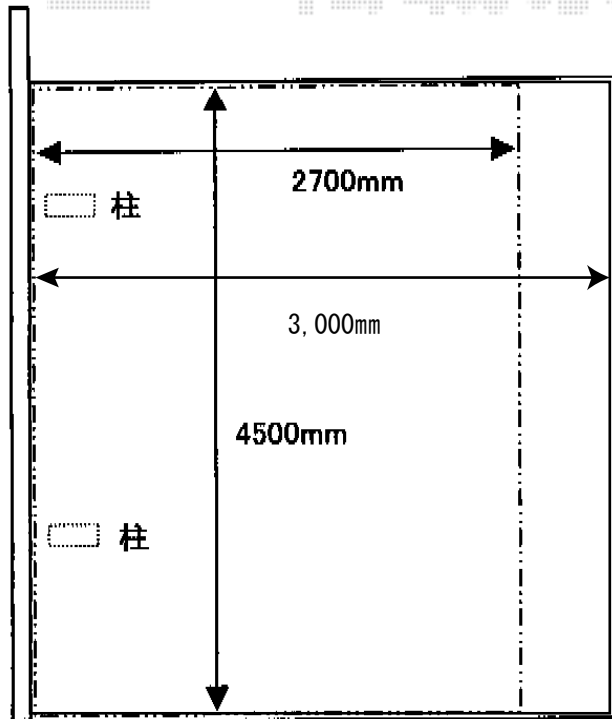

テールポートシグマIII 積雪～30cm対応

A:トステムテールポートシグマIII 396mm
プレシオスポーツアルファ 402.5mm

トステム テールポートシグマIII 積雪～30cm対応

幅=3,000mm

奥行=4,980mm

色：ブロンズ

屋根材：熱線吸収アクアポリカーボネート（ライトブルー）

柱仕様：ロング柱23仕様（有効高 約2,300mm）

現場状況や作図制限により概略図の内容と多少の違いが生じることがございます。
施工時は、現場優先とさせて頂きたく思いますので、お立会い頂き、
最終のご指示のほど、何卒、宜しくお願い致します。

EX-SHOP
HTTP://WWW.EX-SHOP.NET

担当：永田