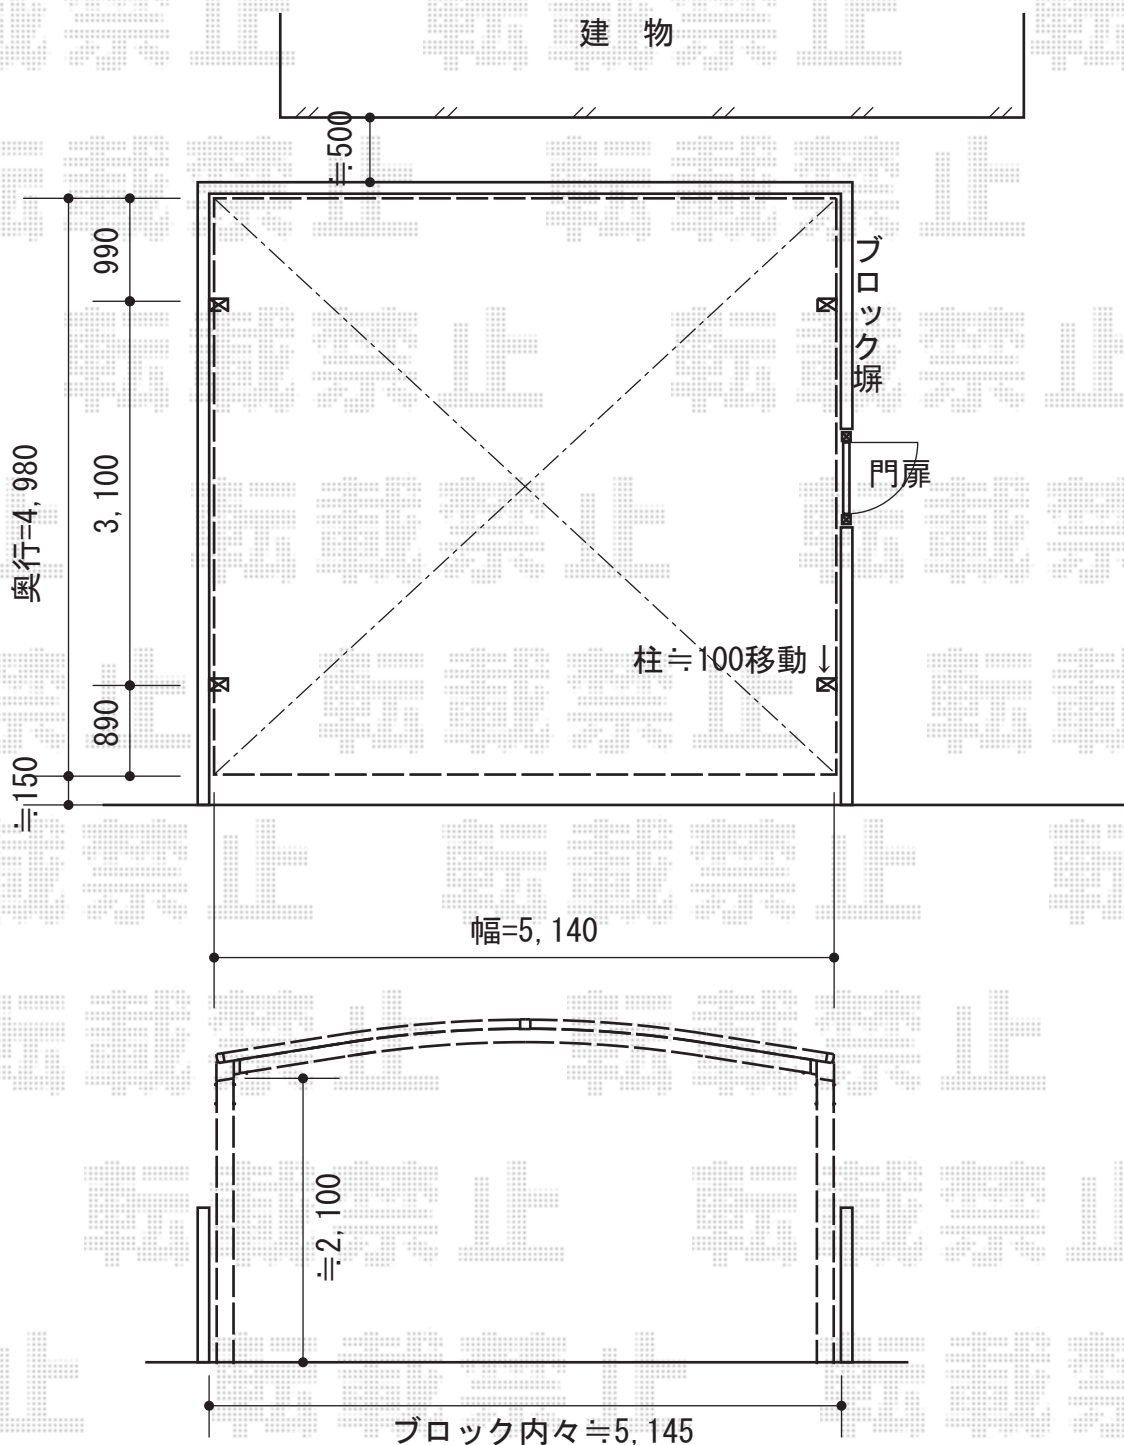

# カーブポートシグマIII ワイド 積雪～30cm対応

トステム カーブポートシグマIII ワイド  
積雪～30cm対応  
幅=5,140mm  
奥行=4,980mm  
色：シャイングレー  
屋根材：熱線吸収アクアポリカーボネート  
(ライトブルー)  
柱仕様：ロング柱23仕様 (有効高 約2,300mm)

現場状況や作図制限により概略図の内容と多少の違いが生じることがございます。  
施工時は、現場優先とさせて頂きたく思いますので、お立会い頂き、  
最終のご指示のほど、何卒、宜しくお願い致します。