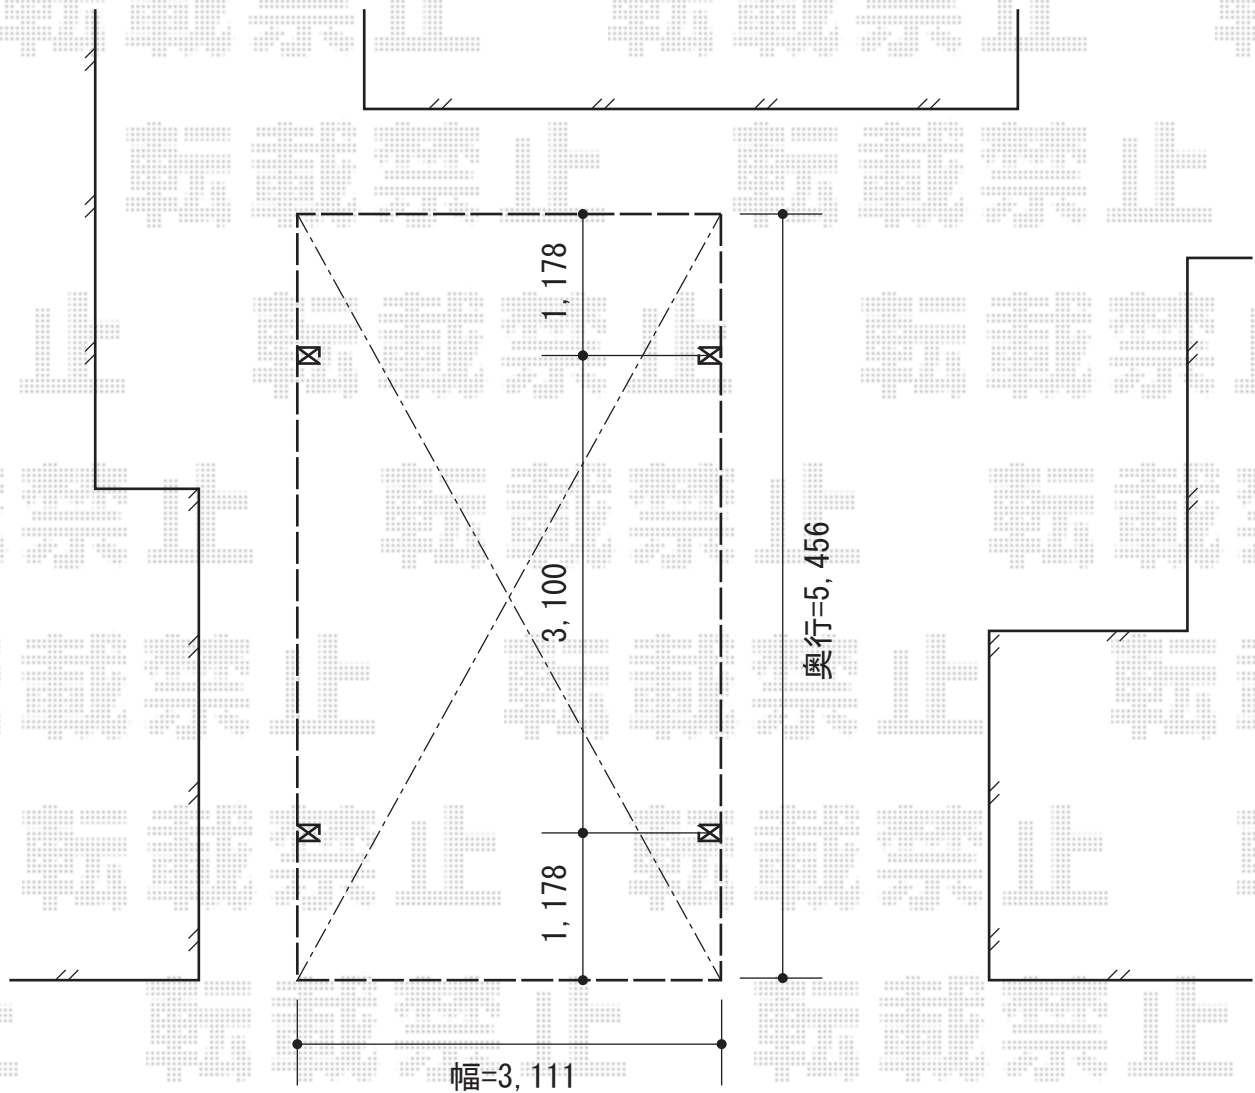

ジーポートneo Aタイプ 積雪～100cm対応

YKK AP ジーポートneo Aタイプ 積雪～100cm対応

幅=3,111mm

奥行=5,456mm

色：プラチナステン

屋根材：①スチール折板（ペフ付き）

柱仕様：角柱・4本・標準柱仕様（有効高 約2,355mm）

横材：有り

①YKK AP 物干し 水平式（カーポート柱用） 2本入り

色：プラチナステン

現場状況や作図制限により概略図の内容と多少の違いが生じることがございます。
施工時は、現場優先とさせて頂きたく思いますので、お立会い頂き、
最終のご指示のほど、何卒、宜しくお願い致します。

EX-SHOP
HTTP://WWW.EX-SHOP.NET

担当：長谷川