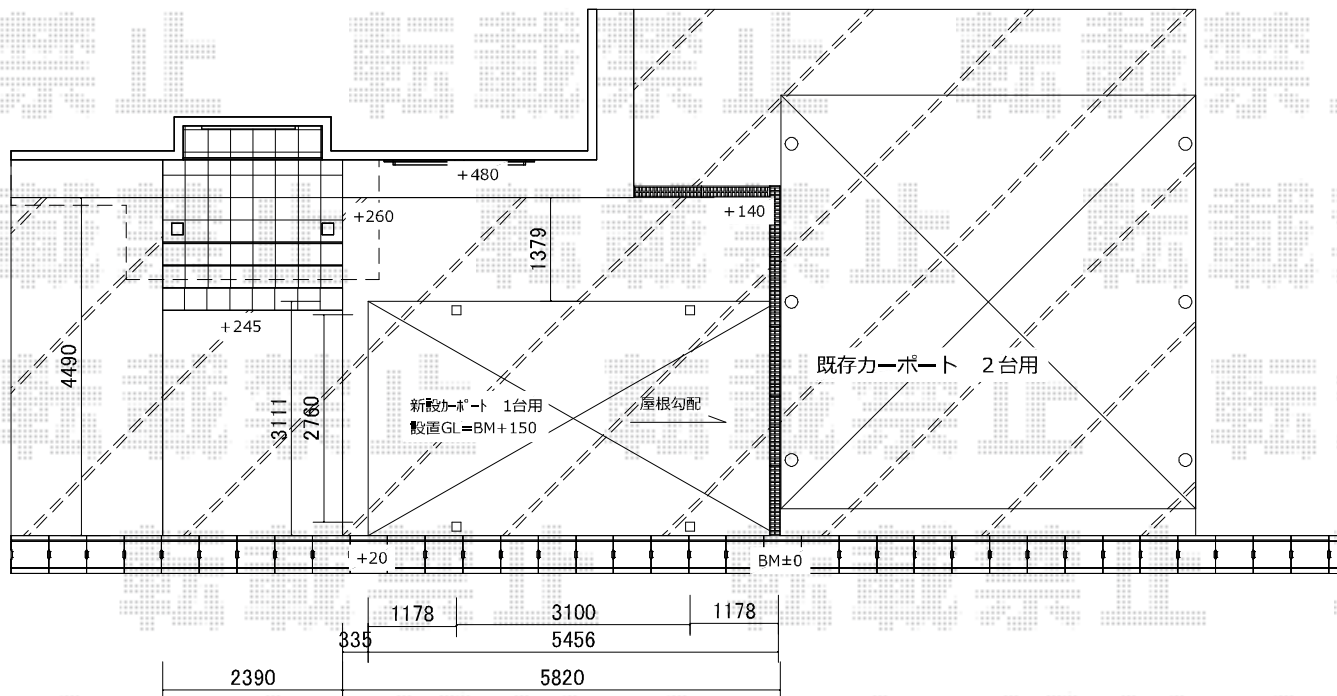

ジーポートneo Aタイプ 積雪～100cm対応

新設カーポート

YKK AP ジーポートneo Aタイプ 積雪～100cm対応
 幅=3,111mm
 奥行=5,456mm
 色：プラチナステン
 屋根材：スチール折板（ペフ付）
 柱仕様：角柱・4本・標準柱仕様（有効高 約2,355mm）
 横材：あり

現場状況や作図制限により概略図の内容と多少の違いが生じることがございます。
 施工時は、現場優先とさせて頂きたく思いますので、お立会い頂き、
 最終のご指示のほど、何卒、宜しくお願い致します。