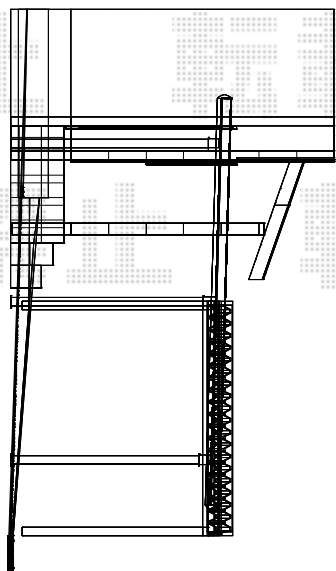

ジーポートneo Aタイプ 積雪～100cm対応

新設カーポート

YKK AP ジーポートneo Aタイプ 積雪～100cm対応
 幅=3,111mm
 奥行=5,456mm
 色：プラチナステン
 屋根材：スチール折板（ペフ付）
 柱仕様：角柱・4本・標準柱仕様（有効高 約2,355mm）
 横材：あり

現場状況や作図制限により概略図の内容と多少の違いが生じることがございます。
 施工時は、現場優先とさせて頂きたく思いますので、お立会い頂き、
 最終のご指示のほど、何卒、宜しくお願い致します。