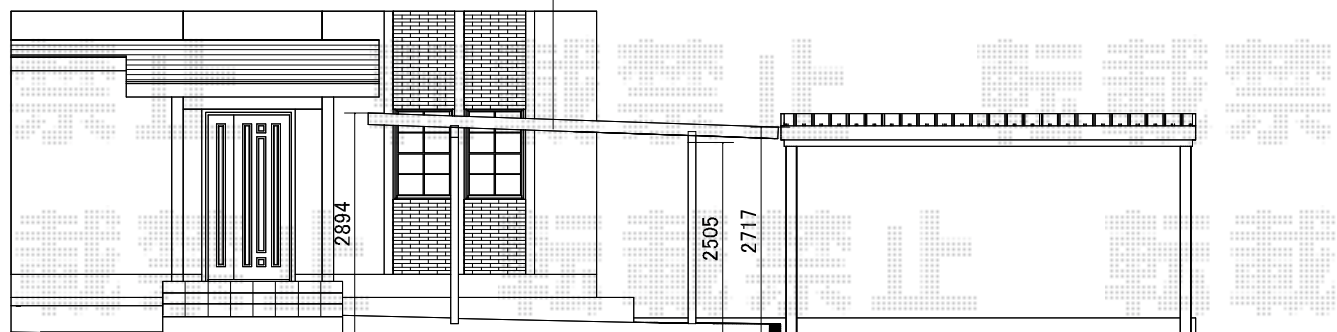

ジーポートneo Aタイプ 積雪～100cm対応

新設カーポート

YKK AP ジーポートneo Aタイプ 積雪～100cm対応
 幅=3,111mm
 奥行=5,456mm
 色：プラチナステン
 屋根材：スチール折板（ペフ付）
 柱仕様：角柱・4本・標準柱仕様（有効高 約2,355mm）
 横材：あり

現場状況や作図制限により概略図の内容と多少の違いが生じることがございます。
 施工時は、現場優先とさせて頂きたく思いますので、お立会い頂き、
 最終のご指示のほど、何卒、宜しくお願い致します。