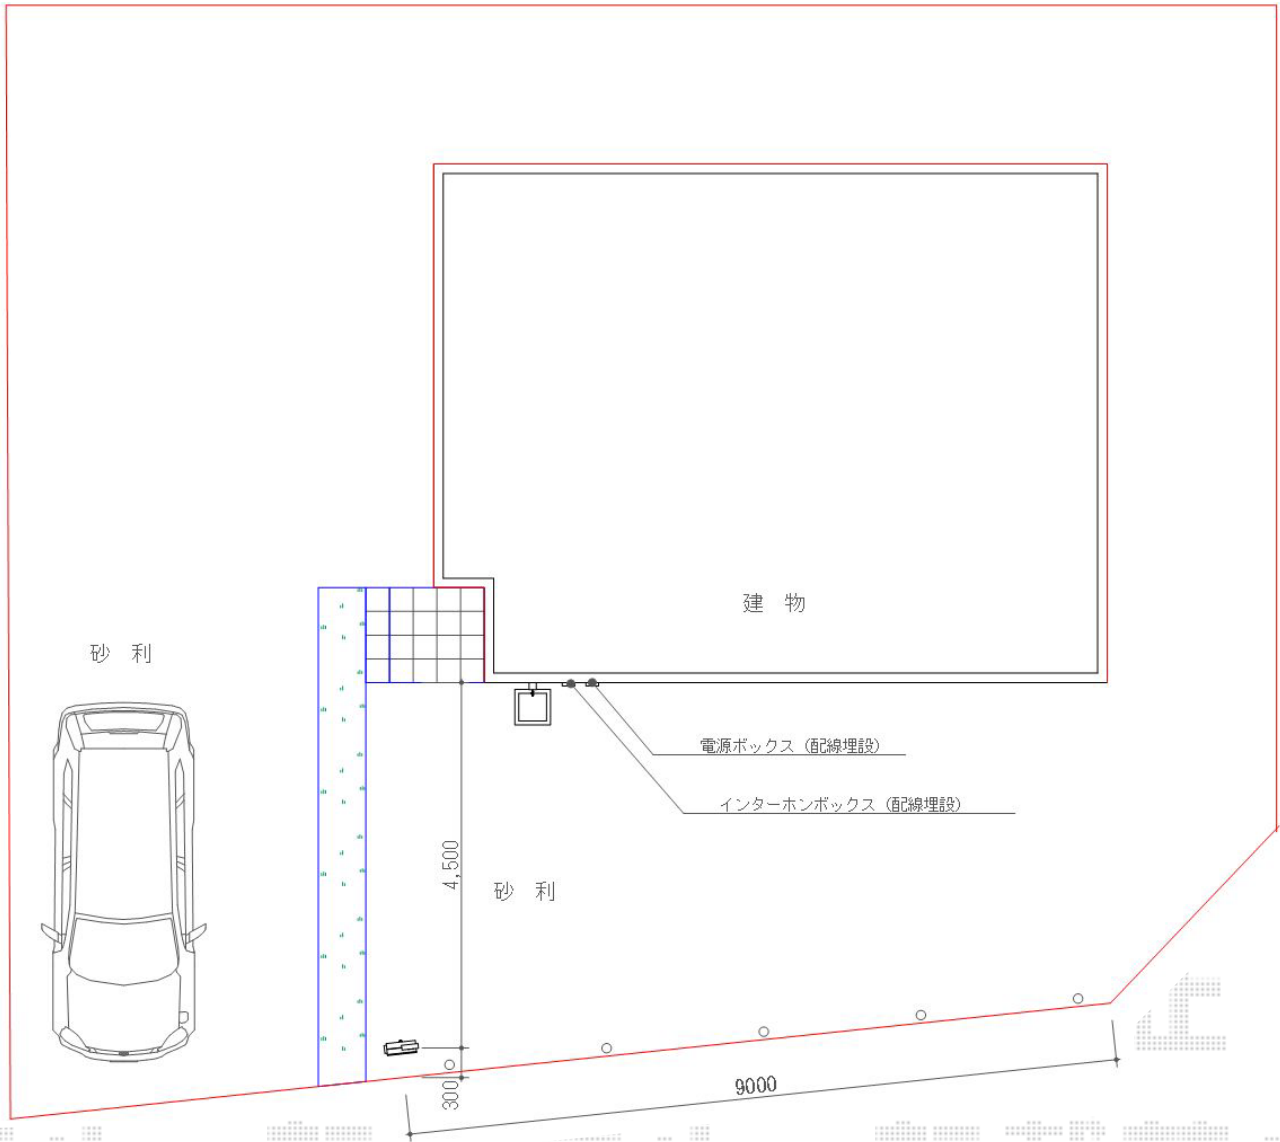

### TOEX ファンクションユニット ウィルモダン

両柱セット：センターブロック上下用/シャイングレー

センターブロック上：照明付き/シャイングレー

センターブロック下：照明なし/シャイングレー

ポスト：フラット横型ポスト（前入れ後取り出し）/ナチュラルシルバーF

サインパネル：ステンレスサイン パターン選択集タイプ

デザインパネル：アクリルパネル

オプション：センターブロック下用照明ユニット LEDユニット（AC100V直結タイプ）付き