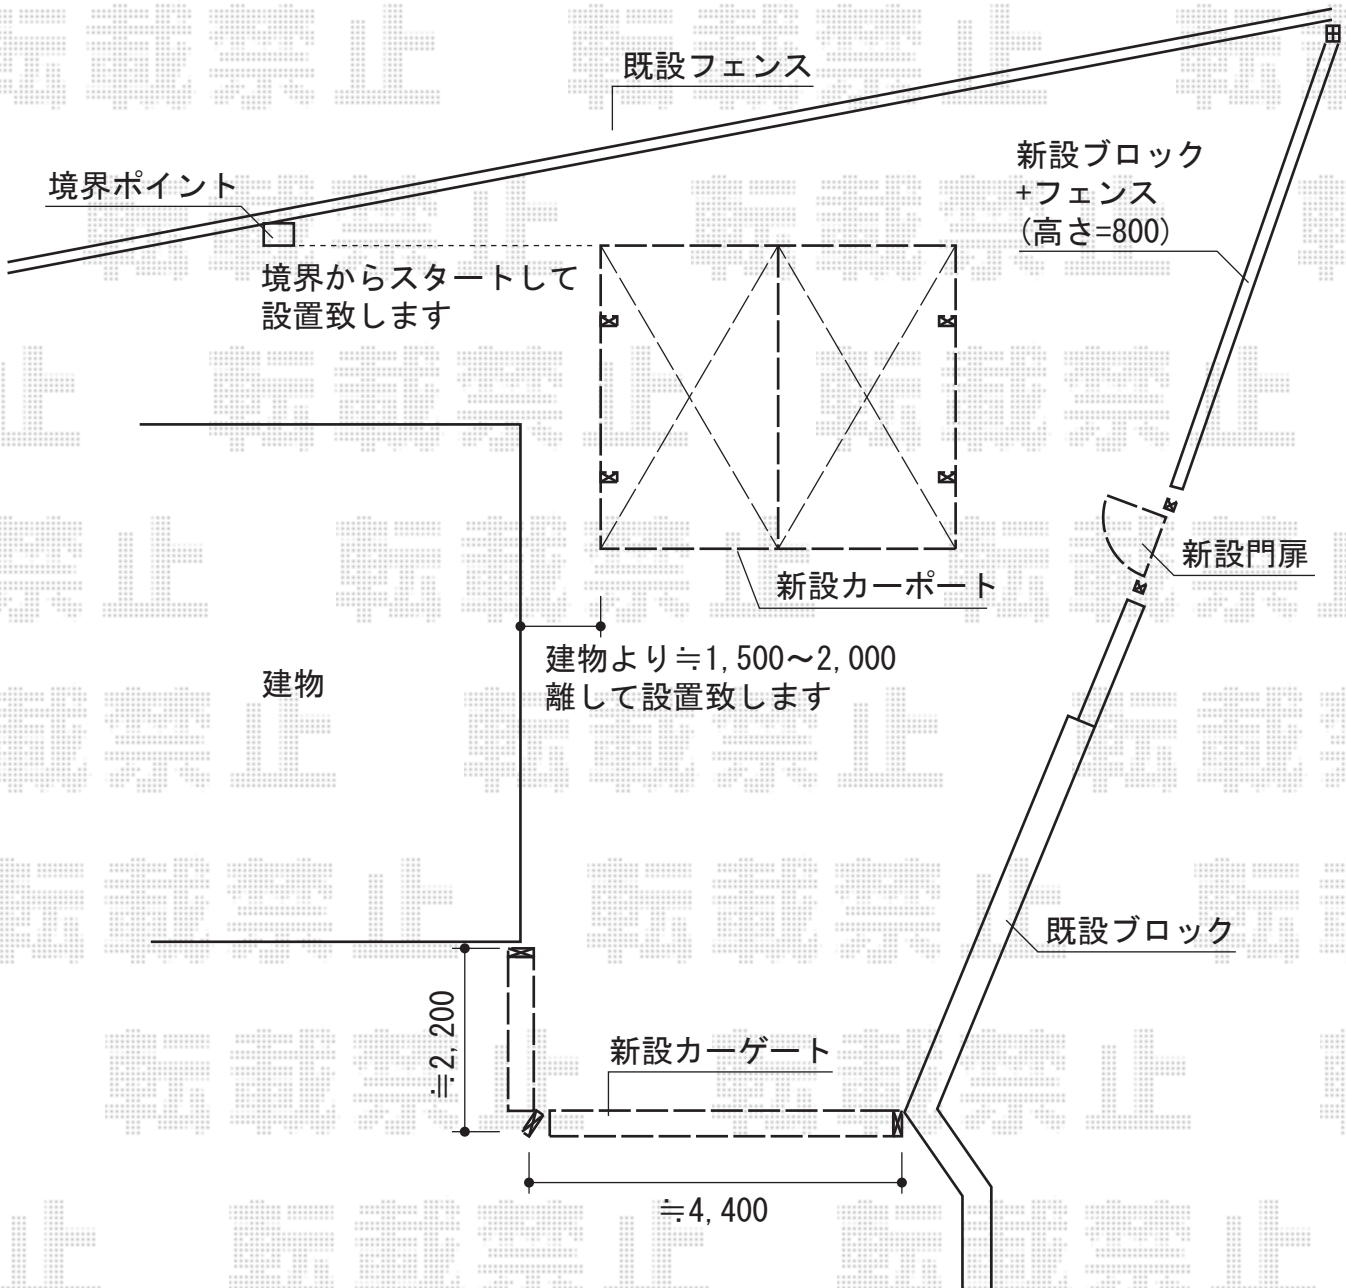

カーポート・フェンス・門扉

ハイサモア フリーポールタイプ
 本体1枚 (W×H) = (1,972×800mm) (¥13,600.-) ×7
 柱仕様：フリーポールT-8 (¥3,300.-) ×9
 色：シャイングレー
 部品：エンドキャップ (¥360.-) ×2

プレシオスポート ワイド 積雪~20cm対応
 幅=5,392mm
 奥行=5,052mm
 色：ノーブルステン
 屋根材：熱線遮断ポリカーボネート (スカイブルーマット調)
 柱仕様：ハイルーフ仕様 (有効高 約2,250mm)

プリレオR2型門扉 片開き 柱使用
 扉1枚 (W×H) = (800×1,200mm)
 色：シャイングレー
 錠：シリンダーRD錠
 開き：内開き

現場状況や作図制限により概略図の内容と多少の違いが生じることがございます。
 施工時は、現場優先とさせて頂きたく思いますので、お立会い頂き、
 最終のご指示のほど、何卒、宜しくお願い致します。

EX-SHOP
[HTTP://WWW.EX-SHOP.NET](http://www.ex-shop.net)