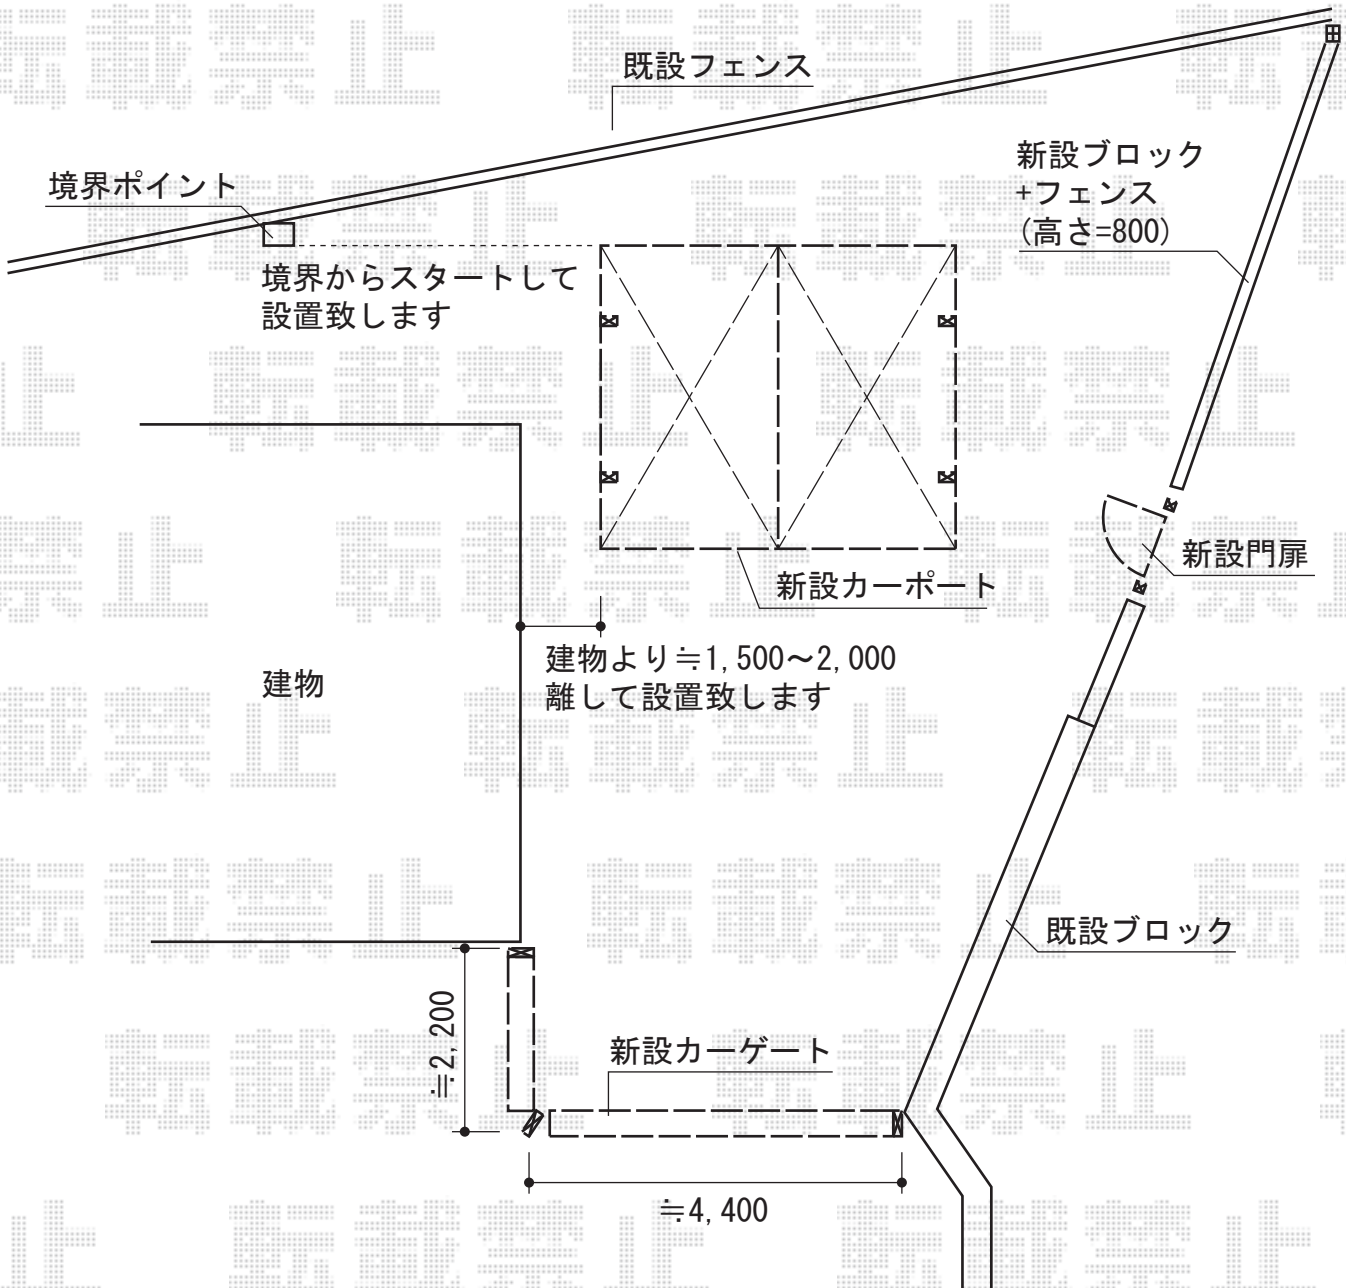

カーポート・フェンス・門扉

ハイサモア フリーポールタイプ
 本体1枚 (W×H) = (1,972×800mm) (¥13,600.-) × 7
 柱仕様：フリーポールT-8 (¥3,300.-) × 9
 色：シャイングレー
 部品：エンドキャップ (¥360.-) × 2

プレシオスポート ワイド 積雪~20cm対応
 幅=5,392mm
 奥行=5,052mm
 色：ノーブルステン
 屋根材：熱線遮断ポリカーボネート (スカイブルーマット調)
 柱仕様：ハイルーフ仕様 (有効高 約2,250mm)

プリレオR2型門扉 片開き 柱使用
 扉1枚 (W×H) = (800×1,200mm)
 色：シャイングレー
 錠：シリンダーRD錠
 開き：内開き

現場状況や作図制限により概略図の内容と多少の違いが生じることがございます。
 施工時は、現場優先とさせて頂きたく思いますので、お立会い頂き、
 最終のご指示のほど、何卒、宜しくお願い致します。

EX-SHOP
[HTTP://WWW.EX-SHOP.NET](http://www.ex-shop.net)