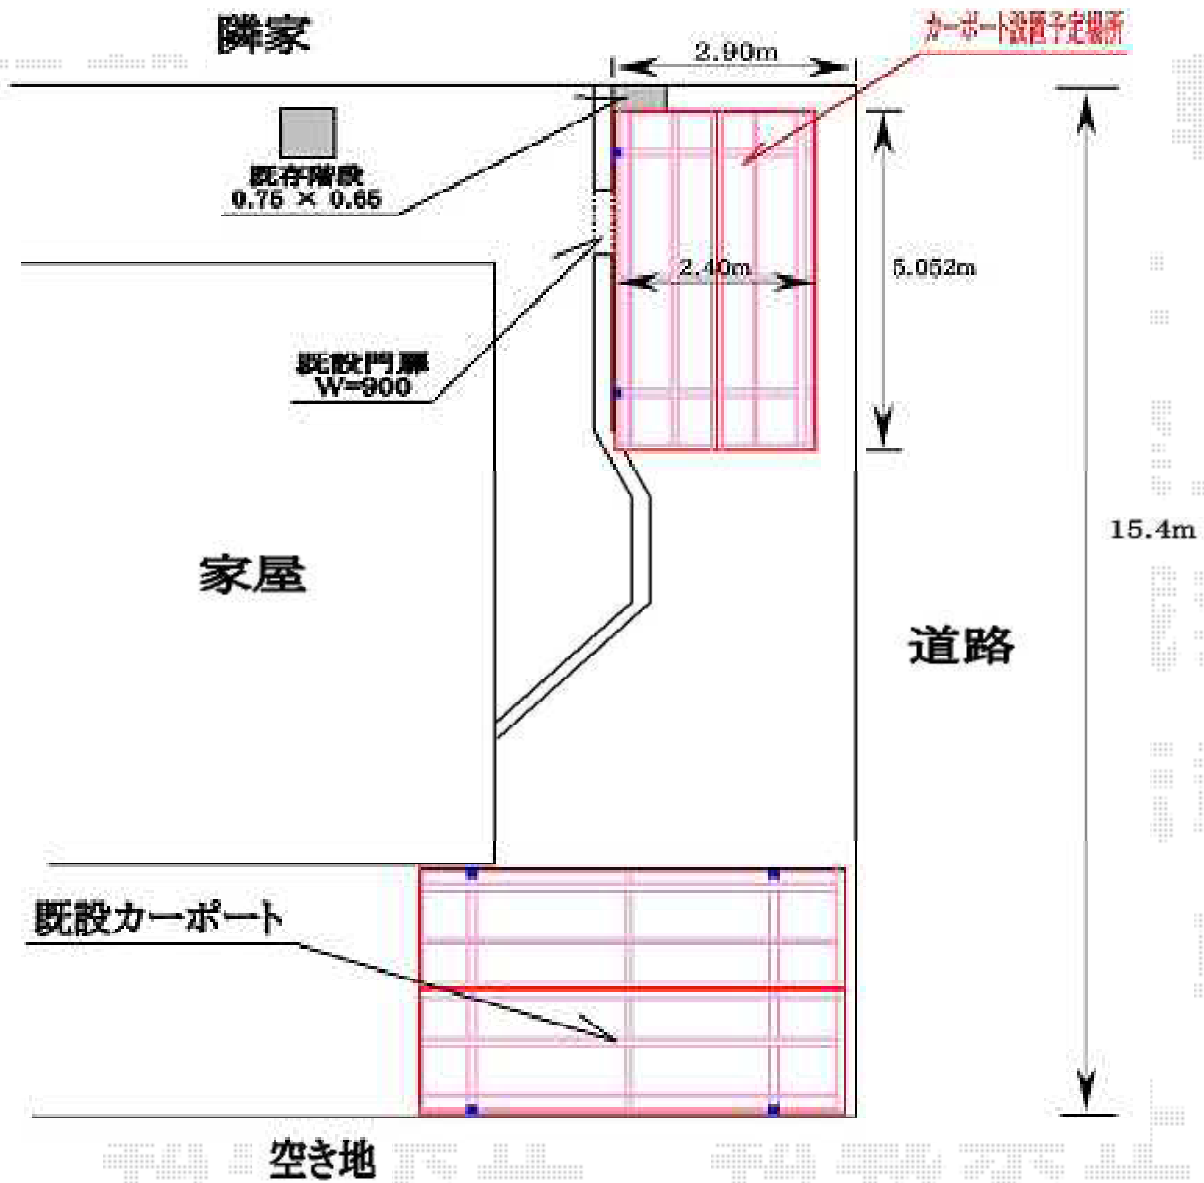

プレシオスポート 積雪～20cm対応

Value Select プレシオスポート 積雪～20cm対応
幅=2,400mm
奥行=5,052mm
色： グレースブラウン
屋根材： 熱線遮断ポリカーボネート
 (スカイブルーマット調)
柱仕様： ハイーフ仕様 (有効高 約2,250mm)

現場状況や作図制限により概略図の内容と多少の違いが生じることがございます。
施工時は、現場優先とさせて頂きたく思いますので、お立会い頂き、
最終のご指示のほど、何卒、宜しくお願い致します。